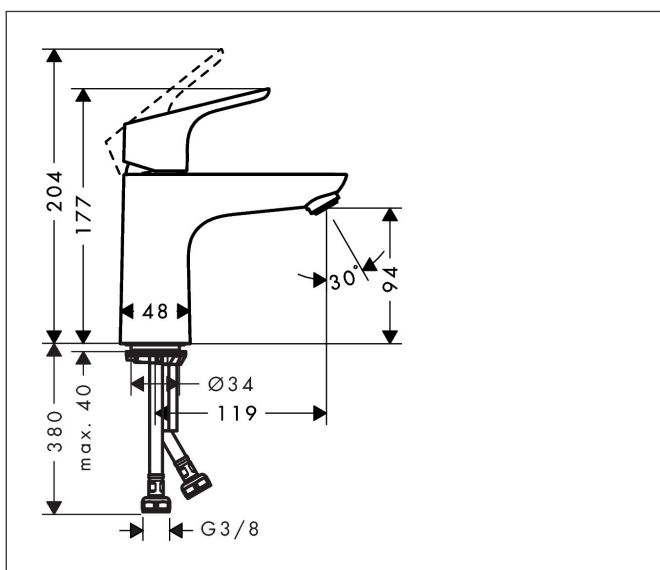

Ritning

Teknologi

Koder/standarder

- PIX 6991/10