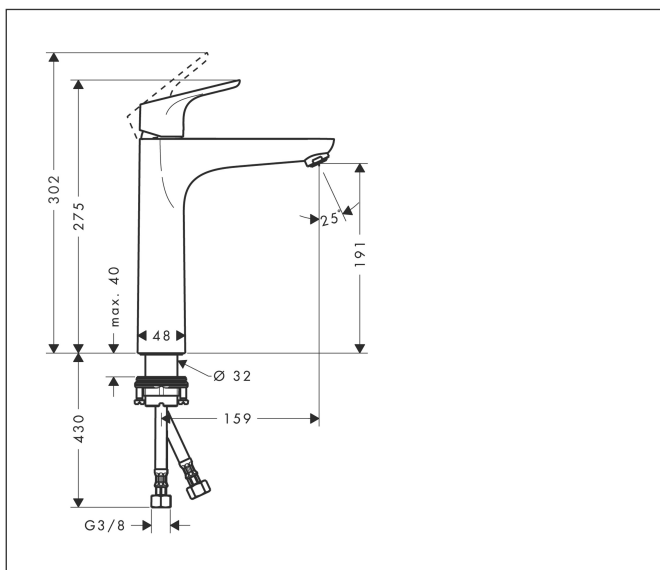

Varumärke	hansgrohe
Art. Namn	Focus 1-grepps tvättställsblandare 190 utan bottenventil
Art. Nr.	31518000
Ytskikt	Krom
Pos	1

Produktbild

Funktioner

- ComfortZone 190
- överhäng: 159 mm
- kranhöjd: 191 mm
- stråltyp: normalstråle
- maximal flödesmängd vid 3 bar: 5 l/min
- keramisk avstängning
- temperaturbegränsning inställningsbar
- ljudklass: I
- flödesklass: O

Ritning

Teknologi

Koder/standarder

- PIX 6991/IO