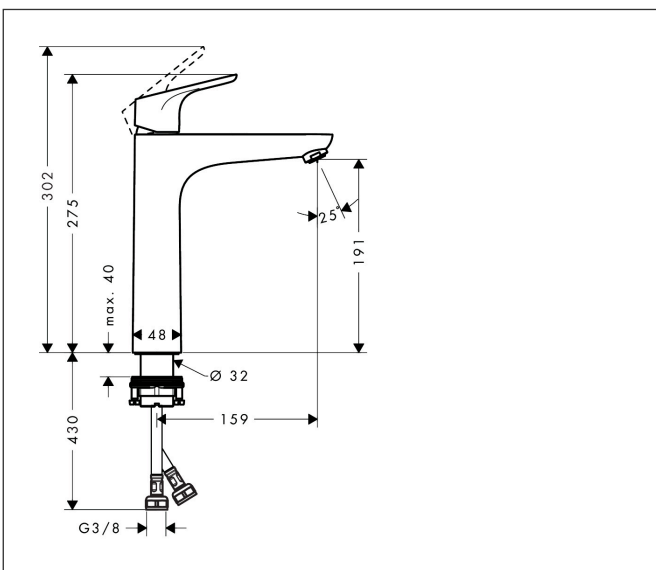

Ritning

Teknologi

Certifikat

Koder/standarder

- STA 1370