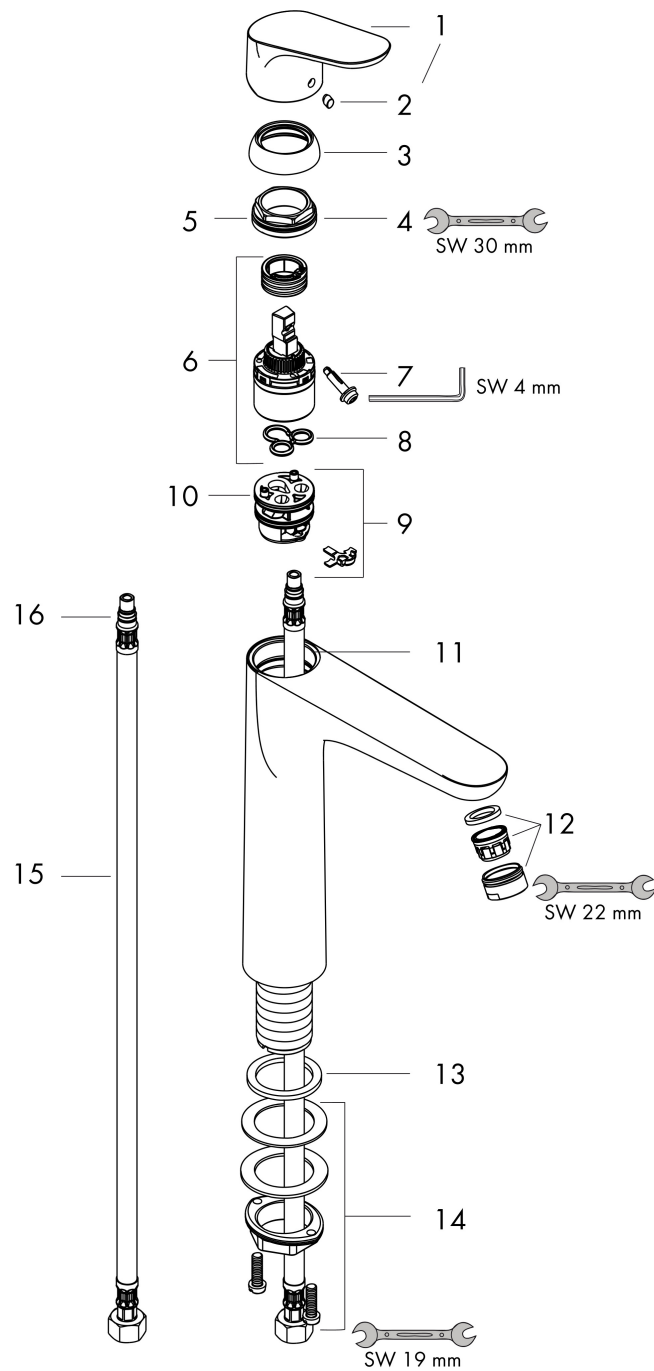

Varumärke	hansgrohe
Art. Namn	Focus 1-grepps tvättställsblandare 190 utan bottenventil
Art. Nr.	31518000
RSK-nr.	8227472
Ytskikt	Krom
Pos	1

Reservdelsritning för byggnadsår: >05/11