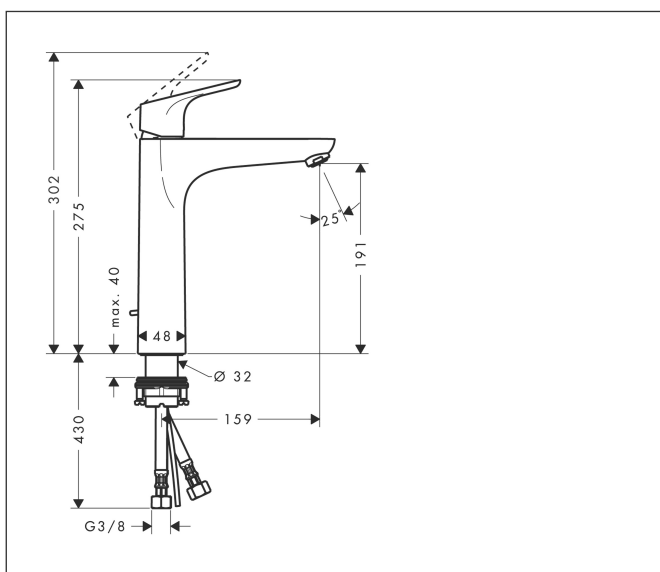

Varumärke	hansgrohe
Art. Namn	Focus 1-grepps tvättställsblandare 190 med lyftventil
Art. Nr.	31608000
Ytskikt	Krom
Pos	1

Produktbild

Funktioner

- består av: 1-grepps tvättställsblandare, bottenventil
- ComfortZone 190
- överhäng: 159 mm
- kranhöjd: 191 mm
- stråltyp: normalstråle
- maximal flödesmängd vid 3 bar: 5 l/min
- keramisk avstängning
- temperaturbegränsning inställningsbar
- med lyftventil
- material bottenventil: metall
- ljudklass: I
- flödesklass: O

Ritning

Teknologi

Koder/standarder

- PIX 6991/10