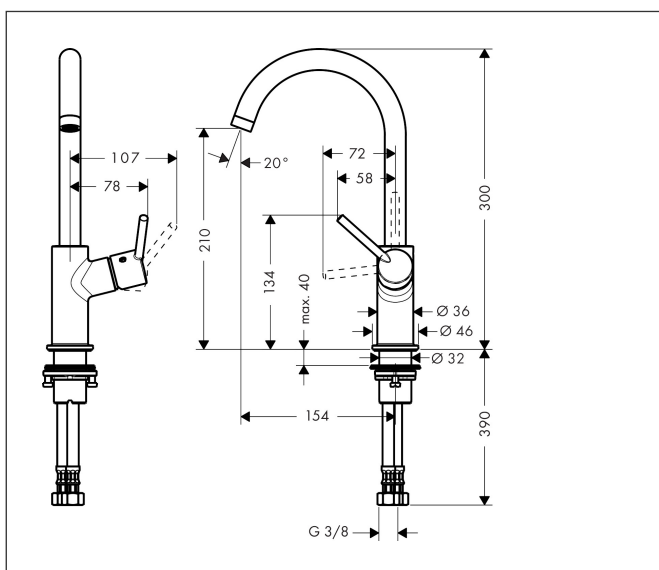

| | |
|-----------|---|
| Varumärke | hansgrohe |
| Art. Namn | Talis 1-grepps tvättställsblandare 210 med fast pip och push-open ventil |
| Art. Nr. | 32080000 |
| Ytskikt | Krom |
| Pos | 1 |

Produktbild

Funktioner

- består av: 1-grepps tvättställsblandare, bottenventil
- ComfortZone 210
- överhäng: 154 mm
- kranhöjd: 210 mm
- stråltyp: normalstråle
- maximal flödesmängd vid 3 bar: 5 l/min
- keramisk avstängning
- temperaturbegränsning inställningsbar
- push-open avloppsventil G 1 ¼
- material bottenventil: metall
- ljudklass: I
- flödesklass: O
- grepp på sidan, på kroppens nedre del (olämplig för tvättställ för bordmontering)

Ritning

Teknologi

Koder/standarder

- PIX 28137/IO