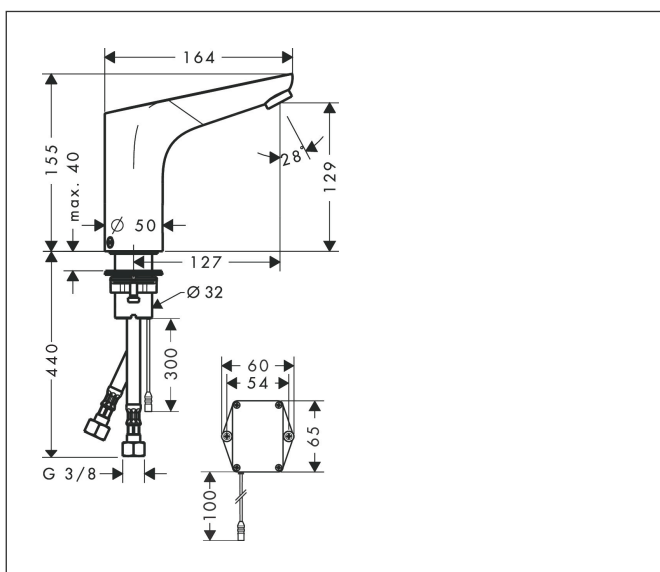

Varumärke	hansgrohe
Art. Namn	Focus Sensorstyrd tvättställsblandare med temperaturreglering 230 V
Art. Nr.	31173000
Ytsikt	Krom
Pos	1

Produktbild

Funktioner

- ComfortZone 130
- överhäng 127 mm
- stråltyp: normalstråle
- maximal flödesmängd vid 3 bar: 5 l/min
- temperaturbegränsning inställningsbar
- temperatur inställningsbar med blandarspak på sidan
- backventil
- lämpad för genomströmningsberedare
- infraröd gränslägeselektronik
- automatisk omgivningsanpassning av den infraröda sensoriken
- den infraröda sensorikens räckvidd är inställningsbar (2 inställningar)
- 230 V / 50 Hz nätanslutning
- sköljtid: 10 s
- aktiverbar hygienisk sköljning (automatiskt vattenflöde)
- sköljcykel frekvens: 24 t
- längd hygiensköljning: 10 s
- permanent sköljning kan aktiveras (enkel sköljning i 180 sekunder, lämplig för termisk desinfektion)
- manuellt vattenstopp för rengöring av tvättställ
- ljudklass: I
- flödesklass: O
- smutsfilter i anslutningsslangarna

Ritning

Teknologi