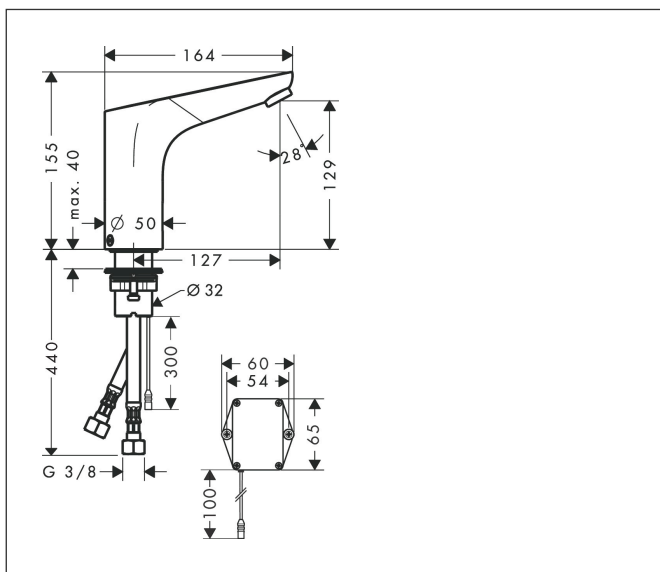

Ritning

Funktioner

- ComfortZone 130
- överhäng 127 mm
- stråltyp: normalstråle
- maximal flödesmängd vid 3 bar: 5 l/min
- temperaturbegränsning inställningsbar
- temperatur inställningsbar med blandarspak på sidan
- backventil
- lämpad för genomströmningsberedare
- infraröd gränslägeselektronik
- automatisk omgivningsanpassning av den infraröda sensoriken
- den infraröda sensorikens räckvidd är inställningsbar (2 inställningar)
- batterinivåvisning
- batteridrift 6 V (livslängd ca. 2 år, batteri ingår i leveransomfattningen)
- sköljtid: 10 s
- aktiverbar hygienisk sköljning (automatiskt vattenflöde)
- sköljcykel frekvens: 24 t
- längd hygiensköljning: 10 s
- permanent sköljning kan aktiveras (enkel sköljning i 180 sekunder, lämplig för termisk desinfektion)
- manuellt vattenstopp för rengöring av tvättställ
- ljudklass: I
- flödesklass: O
- smutsfilter i anslutningsslangarna

Teknologi