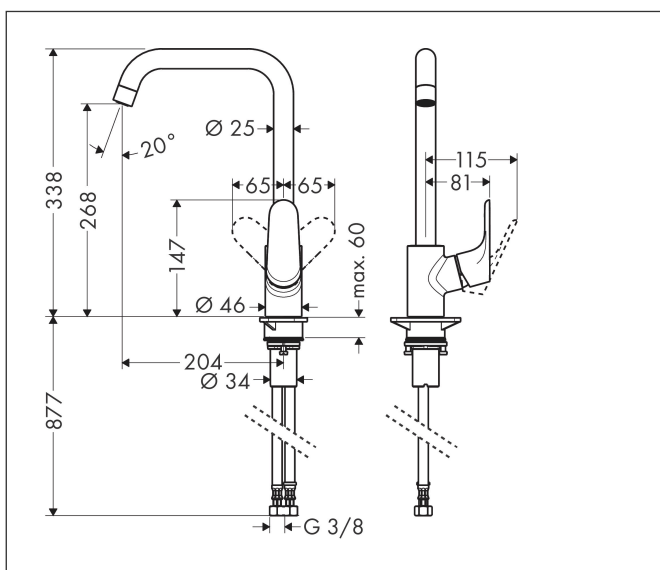

Varumärke	hansgrohe
Art. Namn	Focus M41 1-grepps köksblandare 260, 1 jet
Art. Nr.	31820000
Ytskikt	Krom
Pos	1

Produktbild

Ritning

Koder/standarder

- PIX 6993/IA

Funktioner

- handtag positionerbar till höger eller vänster
- ComfortZone 260
- överhäng: 204 mm
- kranhöjd: 268 mm
- svängradie inställningsbar i 3 steg på 110°, 150° eller 360°
- normalstråle
- maximal flödesmängd vid 3 bar: 12 l/min
- keramisk blandarsystem
- G 3/8-anslutnings slangar
- temperaturbegränsning inställningsbar
- lämpad för genomflödesvärmare
- ljudklass: I
- flödesklass: A