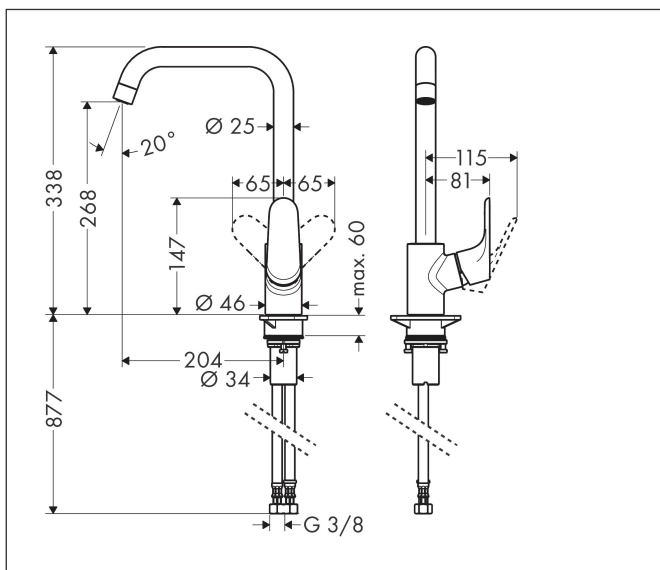

Varumärke	hansgrohe
Art. Namn	Focus M41 1-grepps köksblandare 260, 1 jet
Art. Nr.	31820800
Ytskikt	Finish av rostfritt stål
Pos	1

Produktbild

Ritning

Koder/standarder

- PIX 6993/IA

Funktioner

- handtag positionerbar till höger eller vänster
- ComfortZone 260
- överhäng: 204 mm
- kranhöjd: 268 mm
- svängradie inställningsbar i 3 steg på 110°, 150° eller 360°
- normalstråle
- maximal flödesmängd vid 3 bar: 12 l/min
- keramisk blandarsystem
- G 3/8-anslutningsslangar
- temperaturbegränsning inställningsbar
- lämpad för genomflödesvärmare
- ljudklass: I
- flödesklass: A