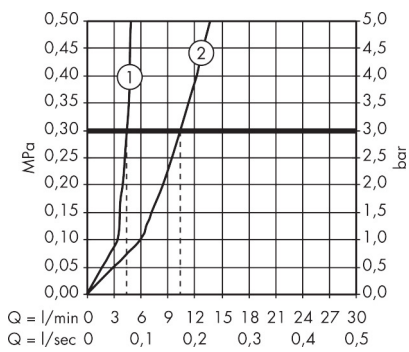

Flödesdiagram

- 1 Med flödesreducering
- 2 Utan flödeskontroll

Varumärke	hansgrohe
Art. Namn	Focus 1-grepps tvättställsblandare 240 med svängbar pip utan bottenventil
Art. Nr.	31519000
RSK-nr.	8227489
Ytskikt	Krom
Pos	1