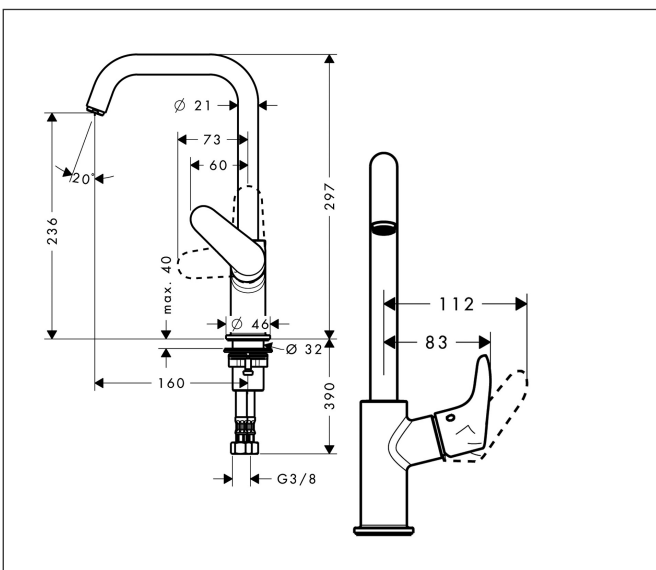

Varumärke	hansgrohe
Art. Namn	Focus 1-grepps tvättställsblandare 240 med svängbar pip utan bottenventil
Art. Nr.	31519000
RSK-nr.	8227489
Ytsikt	Krom
Pos	1

Produktbild

Funktioner

- ComfortZone: 240
- överhäng: 160 mm
- kranhöjd: 236 mm
- handtagsvariant: spakhandtag
- svängradie 120°
- stråltyp: normalstråle
- maximal flödesmängd vid 3 bar: 5 l/min
- keramisk avstängning
- temperaturbegränsning inställningsbar
- ljudklass: I
- flödesklass: O
- handtagsposition på sidan: undersidan vid baskroppen (ej lämplig för tvättfat)
- EU taxonomy: max. 6 l/min - Substantial Contribution (SC) möjligt
- LEED: 35 % reduktion - max. 5,4 l/min
- BREEAM: nivå 2 - max. 7,5 l/min

Ritning

Teknologi

Certifikat

Koder/standarder

- STA 1374

Varumärke	hansgrohe
Art. Namn	Focus 1-grepps tvättställsblandare 240 med svängbar pip utan bottenventil
Art. Nr.	31519000
RSK-nr.	8227489
Ytskikt	Krom
Pos	1

Flödesdiagram

- 1 Med flödesreducering
- 2 Utan flödeskontroll

Varumärke	hansgrohe
Art. Namn	Focus 1-grepps tvättställsblandare 240 med svängbar pip utan bottenventil
Art. Nr.	31519000
RSK-nr.	8227489
Ytskikt	Krom
Pos	1

Reservdelsritning för byggnadsår: >05/11

Varumärke	hansgrohe
Art. Namn	Focus 1-grepps tvättställsblandare 240 med svängbar pip utan bottenventil
Art. Nr.	31519000
RSK-nr.	8227489
Ytskikt	Krom
Pos	1

Reservdelslista för byggnadsår: >05/11