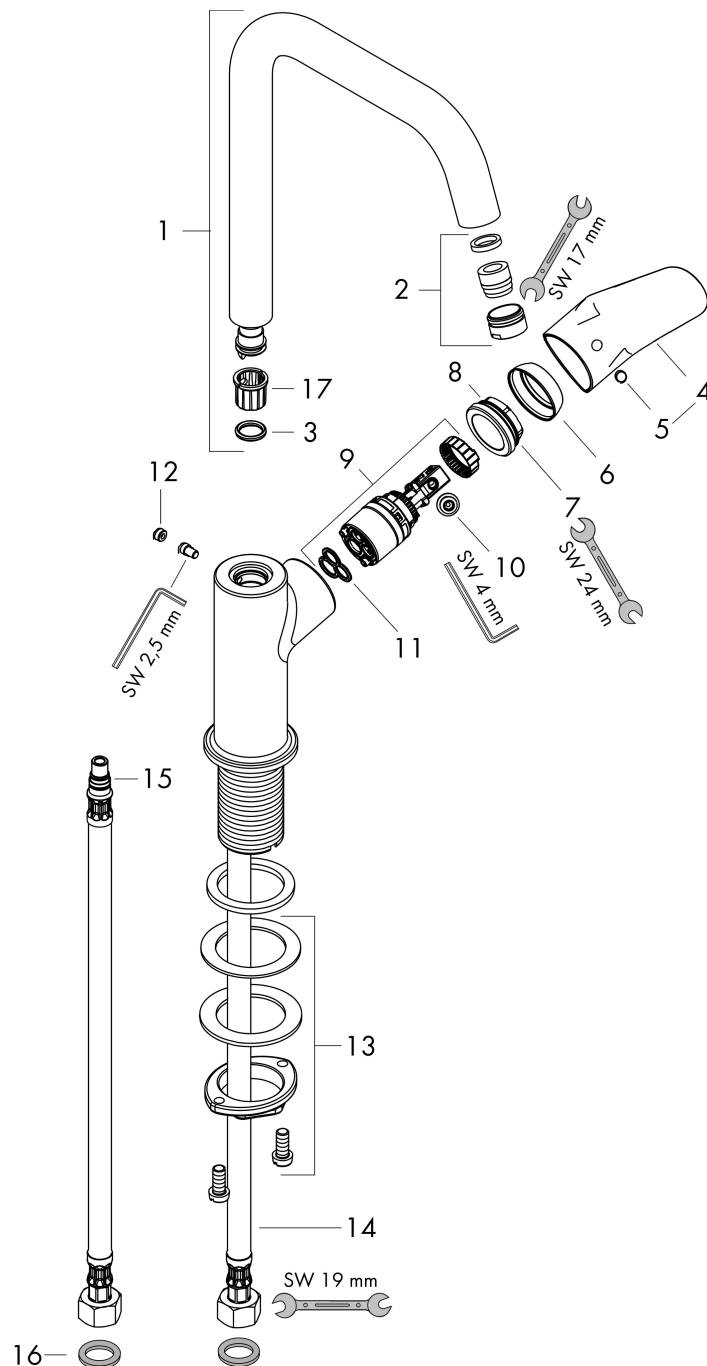

Varumärke	hansgrohe
Art. Namn	Focus 1-grepps tvättställsblandare 240 med svängbar pip utan bottenventil
Art. Nr.	31519000
RSK-nr.	8227489
Ytsikt	Krom
Pos	1

Produktbild

Funktioner

- ComfortZone: 240
- överhäng: 160 mm
- kranhöjd: 236 mm
- handtagsvariant: spakhandtag
- svängradie 120°
- stråltyp: normalstråle
- maximal flödesmängd vid 3 bar: 5 l/min
- keramisk avstängning
- temperaturbegränsning inställningsbar
- ljudklass: I
- flödesklass: O
- handtagsposition på sidan: undersidan vid baskroppen (ej lämplig för tvättfat)
- EU taxonomy: max. 6 l/min - Substantial Contribution (SC) möjligt
- LEED: 35 % reduktion - max. 5,4 l/min
- BREEAM: nivå 2 - max. 7,5 l/min

Ritning

Teknologi

Certifikat

Koder/standarder

- STA 1374

Varumärke	hansgrohe
Art. Namn	Focus 1-grepps tvättställsblandare 240 med svängbar pip utan bottenventil
Art. Nr.	31519000
RSK-nr.	8227489
Ytskikt	Krom
Pos	1

Flödesdiagram

- 1 Med flödesreducering
- 2 Utan flödeskontroll

Varumärke	hansgrohe
Art. Namn	Focus 1-grepps tvättställsblandare 240 med svängbar pip utan bottenventil
Art. Nr.	31519000
RSK-nr.	8227489
Ytskikt	Krom
Pos	1

Reservdelsritning för byggnadsår: >05/11

Varumärke	hansgrohe
Art. Namn	Focus 1-grepps tvättställsblandare 240 med svängbar pip utan bottenventil
Art. Nr.	31519000
RSK-nr.	8227489
Ytskikt	Krom
Pos	1

Reservdelslista för byggnadsår: >05/11