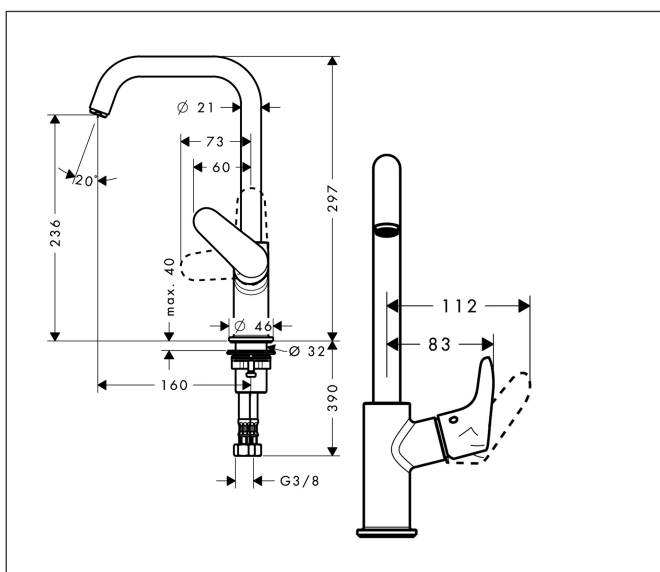

Varumärke	hansgrohe
Art. Namn	Focus 1-grepps tvättställsblandare 240 med svängbar pip utan bottenventil
Art. Nr.	31519000
Ytskikt	Krom
Pos	1

Produktbild

Funktioner

- ComfortZone 240
- överhäng: 160 mm
- kranhöjd: 236 mm
- svängradie 120°
- stråltyp: normalstråle
- maximal flödesmängd vid 3 bar: 5 l/min
- keramisk avstängning
- temperaturbegränsning inställningsbar
- ljudklass: I
- flödesklass: O
- grepp på sidan, på kroppens nedre del (olämplig för tvättställ för bordmontering)

Ritning

Teknologi

Koder/standarder

- PIX 6992/10