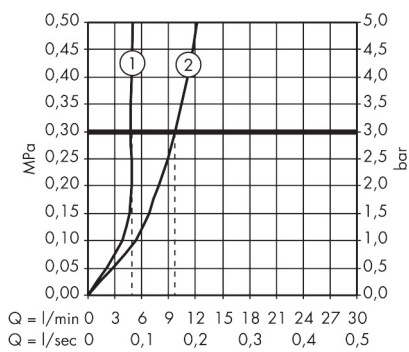

Varumärke	hansgrohe
Art. Namn	Metris 1-grepps tvättställsblandare 230 med svängbar pip och push-open ventil
Art. Nr.	31187000
RSK-nr.	8227495
Ytskikt	Krom
Pos	1

Flödesdiagram

- 1 Med flödesreducering
- 2 Utan flödeskontroll