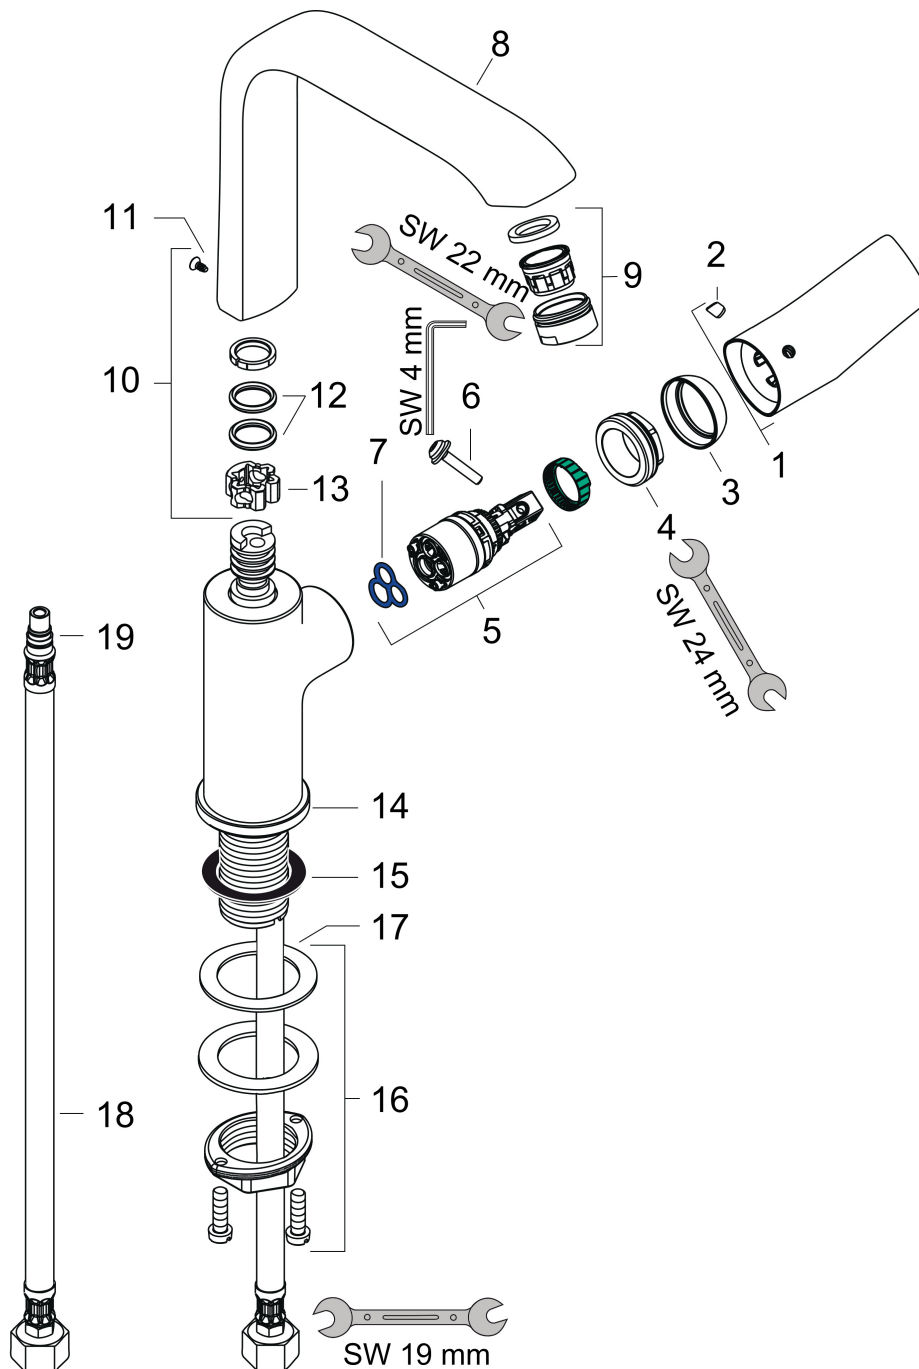

Varumärke	hansgrohe
Art. Namn	Metris 1-grepps tvättställsblandare 230 med svängbar pip och push-open ventil
Art. Nr.	31187000
RSK-nr.	8227495
Ytskikt	Krom
Pos	1

Produktbild

Ritning

Koder/standarder

- STA 1374

Teknologi

Certifikat

Varumärke	hansgrohe
Art. Namn	Metris 1-grepps tvättställsblandare 230 med svängbar pip och push-open ventil
Art. Nr.	31187000
RSK-nr.	8227495
Ytskikt	Krom
Pos	1

Flödesdiagram

- 1 Med flödesreducering
- 2 Utan flödeskontroll

Varumärke	hansgrohe
Art. Namn	Metris 1-grepps tvättställsblandare 230 med svängbar pip och push-open ventil
Art. Nr.	31187000
RSK-nr.	8227495
Ytskikt	Krom
Pos	1

Reservdelsritning för byggnadsår: >01/11

Varumärke	hansgrohe
Art. Namn	Metris 1-grepps tvättställsblandare 230 med svängbar pip och push-open ventil
Art. Nr.	31187000
RSK-nr.	8227495
Ytskikt	Krom
Pos	1

Reservdelslista för byggnadsår: >01/11

Pos.	Beskrivning	Art.nr.
1	Grepp	95761000
2	täckbricka, grepp	96338000
3	null	95493000
4	Mutter	95178000
5	Kartusch kpl.	97685000
6	Säkringsskruv	95140000
7	Tätning	98865000
8	Pip kpl.	95974000
9	Luftblandare M24x1 (5 l/min)	13185000
10	Tätningsset	92646000
11	Skruv	97662000
12	O-Ring 14x2,5	98189000
13	axialring	97558000
14	Rosett Ø 46 mm	95268000
15	null	98749000
16	null	13961000
17	Glidring	97548000
18	Anslutningsslang 450 mm M8x0,75 G3/8	97206000
19	O-ring 7x1,5	98422000
a	null	13898000
b	Push-open bottenventil	50100000