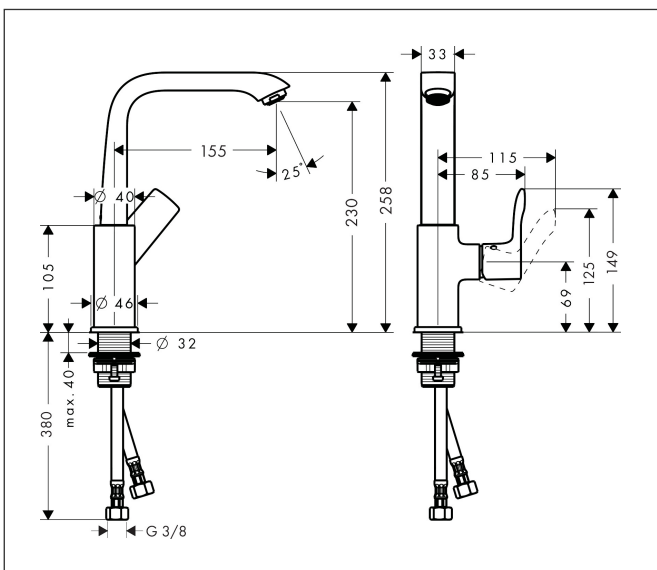

Varumärke	hansgrohe
Art. Namn	Metris 1-grepps tvättställsblandare 230 med svängbar pip och push-open ventil
Art. Nr.	31187000
RSK-nr.	8227495
Ytskikt	Krom
Pos	1

Produktbild

Ritning

Koder/standarder

- STA 1374

Funktioner

- består av: 1-grepps tvättställsblandare, bottenventil
- ComfortZone: 230
- överhäng: 155 mm
- kranhöjd: 230 mm
- handtagsvariant: spakhandtag
- svängradie 120°
- stråltyp: normalstråle
- maximal flödesmängd vid 3 bar: 5 l/min
- keramisk avstängning
- temperaturbegränsning inställningsbar
- push-open avloppsventil G 1 1/4
- material bottenventil: metall
- ljudklass: I
- flödesklass: O
- handtagsposition på sidan: undersidan vid baskroppen (ej lämplig för tvättfat)
- EU taxonomy: max. 6 l/min - Substantial Contribution (SC) möjligt
- LEED: 35 % reduktion - max. 5,4 l/min
- BREEAM: nivå 2 - max. 7,5 l/min

Teknologi

Certifikat

Varumärke	hansgrohe
Art. Namn	Metris 1-grepps tvättställsblandare 230 med svängbar pip och push-open ventil
Art. Nr.	31187000
RSK-nr.	8227495
Ytskikt	Krom
Pos	1

Flödesdiagram

- 1 Med flödesreducering
- 2 Utan flödeskontroll

Varumärke	hansgrohe
Art. Namn	Metris 1-grepps tvättställsblandare 230 med svängbar pip och push-open ventil
Art. Nr.	31187000
RSK-nr.	8227495
Ytskikt	Krom
Pos	1

Reservdelsritning för byggnadsår: >01/11