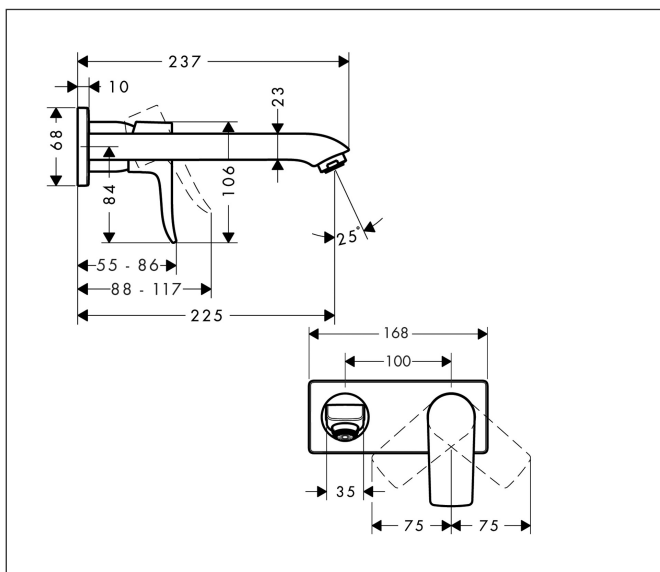

Varumärke	hansgrohe
Art. Namn	Metris 1-grepps tvättställsblandare för inbyggnad i vägg med 22,5 cm pip
Art. Nr.	31086000
Ytskikt	Krom
Pos	1

Produktbild

Funktioner

- består av: 1-grepps tvättställsblandare för inbyggnad i vägg, bottenventil
- överhäng: 225 mm
- stråltyp: normalstråle
- maximal flödesmängd vid 3 bar: 5 l/min
- keramisk avstängning
- temperaturbegränsning inställningsbar
- öppen silventil
- material bottenventil: metall
- handtag placerbart till höger eller vänster
- ljudklass: I
- flödesklass: O

Ritning

Teknologi

Koder/standarder

- PA-IX 18117/IO