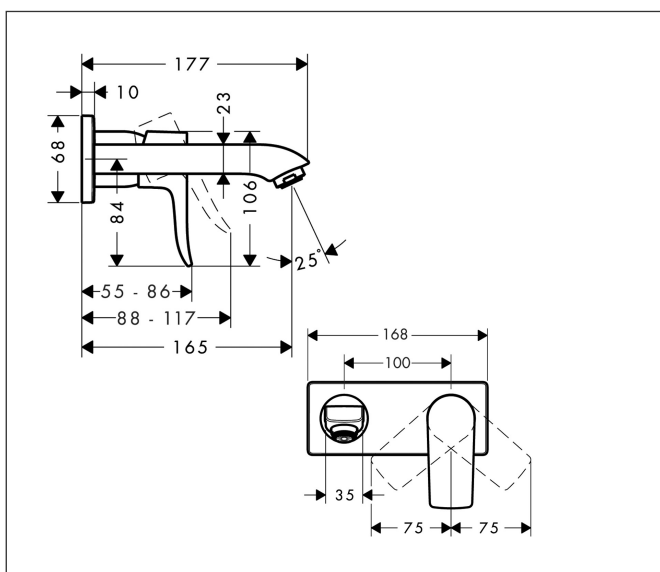

Varumärke	hansgrohe
Art. Namn	Metris 1-grepps tvättställsblandare för inbyggnad i vägg med 16,5 cm pip
Art. Nr.	31085000
Ytskikt	Krom
Pos	1

Produktbild

Funktioner

- består av: 1-grepps tvättställsblandare för inbyggnad i vägg, bottenventil
- överhäng: 165 mm
- stråltyp: normalstråle
- maximal flödesmängd vid 3 bar: 5 l/min
- keramisk avstängning
- temperaturbegränsning inställningsbar
- öppen silventil
- material bottenventil: metall
- handtag placerbart till höger eller vänster
- ljudklass: I
- flödesklass: O

Ritning

Teknologi

Koder/standarder

- PA-IX 18117/IO