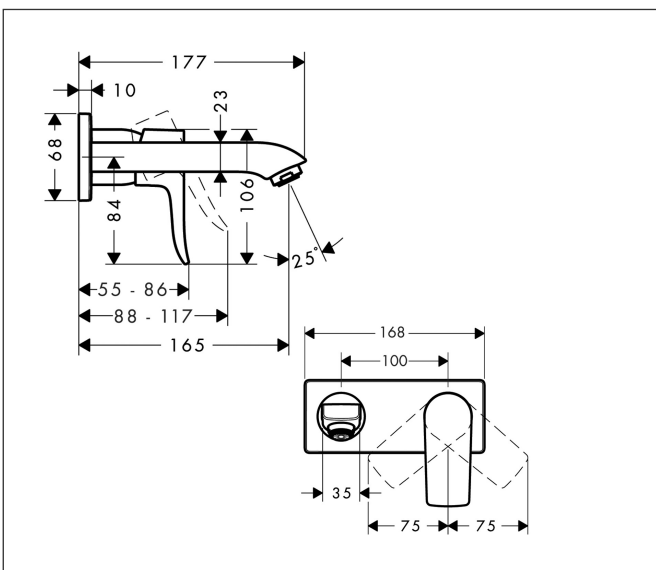

Ritning

Teknologi

Certifikat

Koder/standarder

- STA 1395