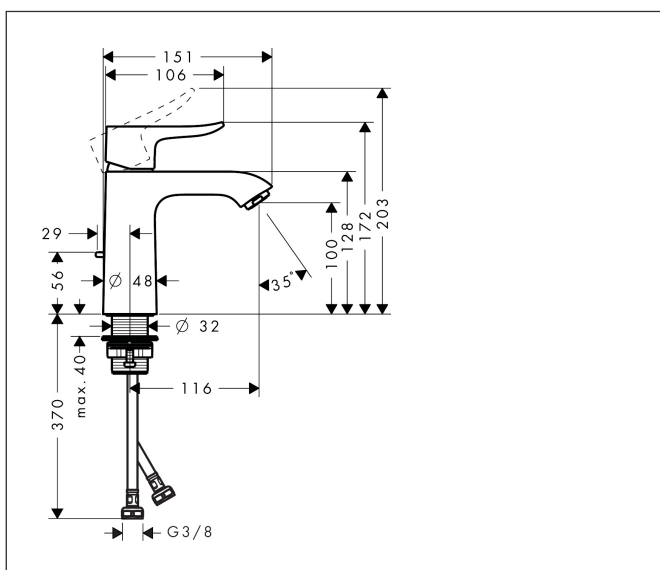

Varumärke	hansgrohe
Art. Namn	Metris 1-grepps tvättställsblandare 110 CoolStart med lyftventil
Art. Nr.	31121000
Ytskikt	Krom
Pos	1

Produktbild

Funktioner

- består av: 1-grepps tvättställsblandare, bottenventil
- ComfortZone 110
- överhäng: 116 mm
- kranhöjd: 100 mm
- stråltyp: normalstråle
- maximal flödesmängd vid 3 bar: 5 l/min
- keramisk avstängning
- temperaturbegränsning inställningsbar
- med lyftventil
- material bottenventil: metall
- ljudklass: I

Ritning

Teknologi