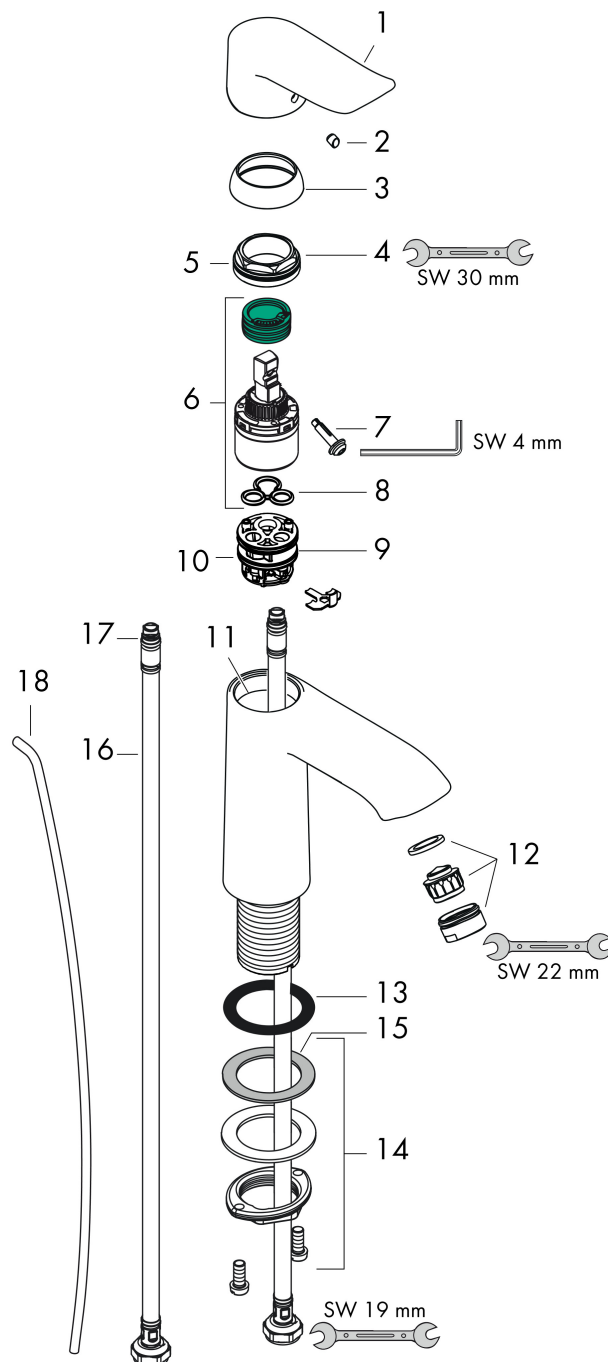

Varumärke	hansgrohe
Art. Namn	Metris 1-grepps tvättställsblandare 110 CoolStart med lyftventil
Art. Nr.	31121000
RSK-nr.	8227517
Ytskikt	Krom
Pos	1

Produktbild

Funktioner

- består av: 1-grepps tvättställsblandare, bottenventil
- ComfortZone: 110
- överhäng: 116 mm
- kranhöjd: 100 mm
- handtagsvariant: spakhandtag
- stråltyp: normalstråle
- maximal flödesmängd vid 3 bar: 5 l/min
- keramisk avstängning
- temperaturbegränsning inställningsbar
- Lyftventil G 1/4
- material bottenventil: metall
- ljudklass: I
- EU taxonomy: max. 6 l/min - Substantial Contribution (SC) möjligt
- LEED: 35 % reduktion - max. 5,4 l/min
- BREEAM: nivå 2 - max. 7,5 l/min

Ritning

Teknologi

Certifikat

Koder/standarder

- STA 1370

Varumärke hansgrohe
 Art. Namn **Metris** 1-grepps tvättställsblandare 110 CoolStart med lyftventil
 Art. Nr. 31121000
 RSK-nr. 8227517
 Ytskikt Krom
 Pos 1

Flödesdiagram

Varumärke	hansgrohe
Art. Namn	Metris 1-grepps tvättställsblandare 110 CoolStart med lyftventil
Art. Nr.	31121000
RSK-nr.	8227517
Ytskikt	Krom
Pos	1

Reservdelsritning för byggnadsår: >04/17

Varumärke hansgrohe
 Art. Namn **Metris** 1-grepps tvättställsblandare 110 CoolStart med lyftventil
 Art. Nr. 31121000
 RSK-nr. 8227517
 Ytskikt Krom
 Pos 1

Reservdelstlista för byggnadsår: >04/17

Pos.	Beskrivning	Art.nr.
1	Grepp	98338000
2	täckbricka, grepp	96338000
3	null	97406000
4	Mutter	97209000
5	O-Ring 32x2	98193000
6	Kartusch kpl.	92730000
7	Säkringsskruv	95140000
8	Tätning	95008000
9	Adapter till kartusch	98324000
10	O-Ring 30x2	98186000
11	O-ring 35x2	92604000
12	Luftblandare M24x1 (5 l/min)	13185000
13	null	98749000
14	null	13961000
15	Glidring	97548000
16	Anslutningsslang 450 mm M8x0,75 G3/8	97206000
17	O-ring 6,6x1,6	93019000
18	Lyftstång	96657000
a	Avlöppsventil	94139000
b	null	13898000