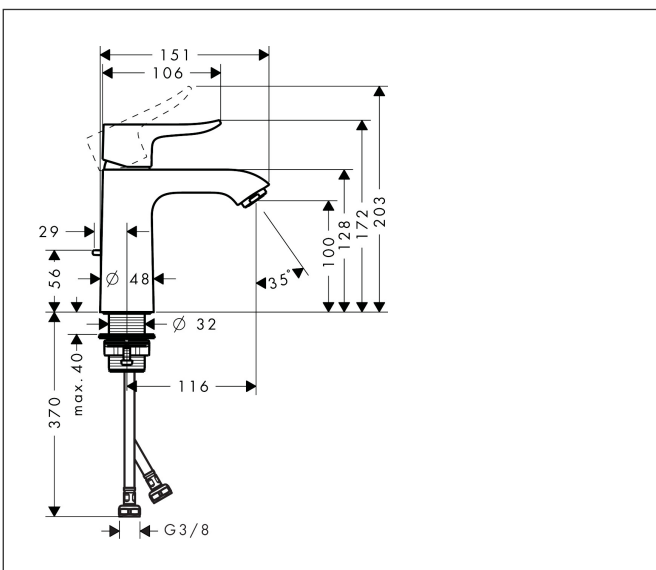

Varumärke	hansgrohe
Art. Namn	Metris 1-grepps tvättställsblandare 110 CoolStart med lyftventil
Art. Nr.	31121000
RSK-nr.	8227517
Ytskikt	Krom
Pos	1

Produktbild

Funktioner

- består av: 1-grepps tvättställsblandare, bottenventil
- ComfortZone: 110
- överhäng: 116 mm
- kranhöjd: 100 mm
- handtagsvariant: spakhandtag
- stråltyp: normalstråle
- maximal flödesmängd vid 3 bar: 5 l/min
- keramisk avstängning
- temperaturbegränsning inställningsbar
- Lyftventil G 1/4
- material bottenventil: metall
- ljudklass: I
- EU taxonomy: max. 6 l/min - Substantial Contribution (SC) möjligt
- LEED: 35 % reduktion - max. 5,4 l/min
- BREEAM: nivå 2 - max. 7,5 l/min

Ritning

Teknologi

Certifikat

Koder/standarder

- STA 1370

Varumärke hansgrohe
 Art. Namn **Metris** 1-grepps tvättställsblandare 110 CoolStart med lyftventil
 Art. Nr. 31121000
 RSK-nr. 8227517
 Ytskikt Krom
 Pos 1

Flödesdiagram

Varumärke	hansgrohe
Art. Namn	Metris 1-grepps tvättställsblandare 110 CoolStart med lyftventil
Art. Nr.	31121000
RSK-nr.	8227517
Ytskikt	Krom
Pos	1

Reservdelsritning för byggnadsår: >04/17

Varumärke hansgrohe
 Art. Namn **Metris** 1-grepps tvättställsblandare 110 CoolStart med lyftventil
 Art. Nr. 31121000
 RSK-nr. 8227517
 Ytskikt Krom
 Pos 1

Reservdelstlista för byggnadsår: >04/17

Pos.	Beskrivning	Art.nr.
1	Grepp	98338000
2	täckbricka, grepp	96338000
3	null	97406000
4	Mutter	97209000
5	O-Ring 32x2	98193000
6	Kartusch kpl.	92730000
7	Säkringsskruv	95140000
8	Tätning	95008000
9	Adapter till kartusch	98324000
10	O-Ring 30x2	98186000
11	O-ring 35x2	92604000
12	Luftblandare M24x1 (5 l/min)	13185000
13	null	98749000
14	null	13961000
15	Glidring	97548000
16	Anslutningsslang 450 mm M8x0,75 G3/8	97206000
17	O-ring 6,6x1,6	93019000
18	Lyftstång	96657000
a	Avlöppsventil	94139000
b	null	13898000