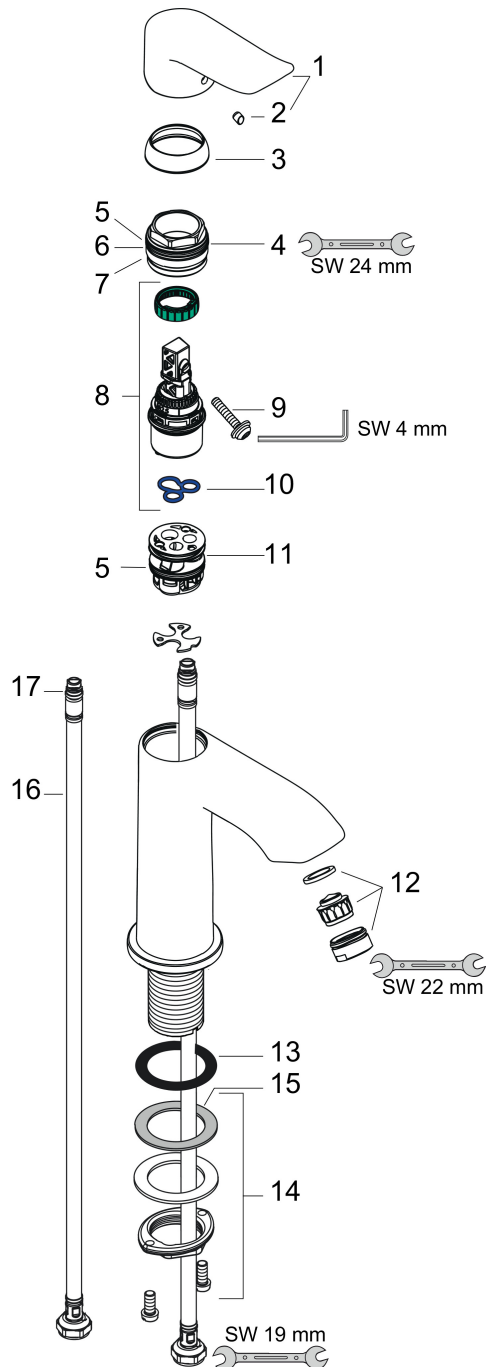

Varumärke	hansgrohe
Art. Namn	Metris 1-grepps tvättställsblandare 100 utan bottenventil
Art. Nr.	31186000
RSK-nr.	8227520
Ytskikt	Krom
Pos	1

Reservdelsritning för byggnadsår: >04/17