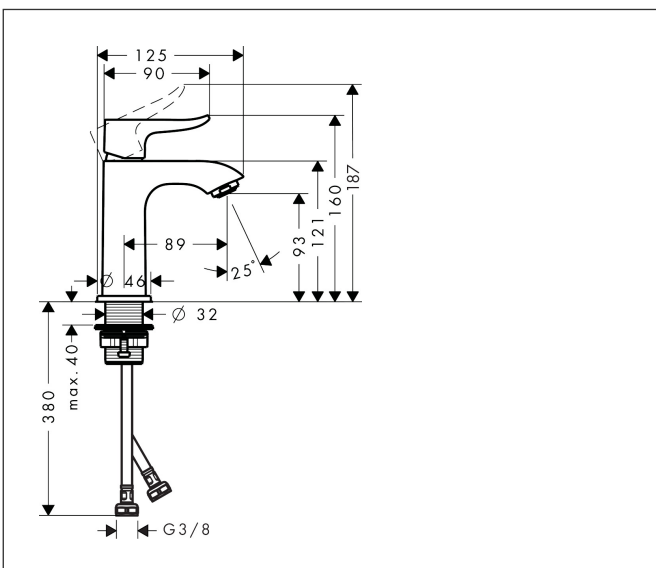

Ritning

Teknologi

Certifikat

Koder/standarder

- STA 1370