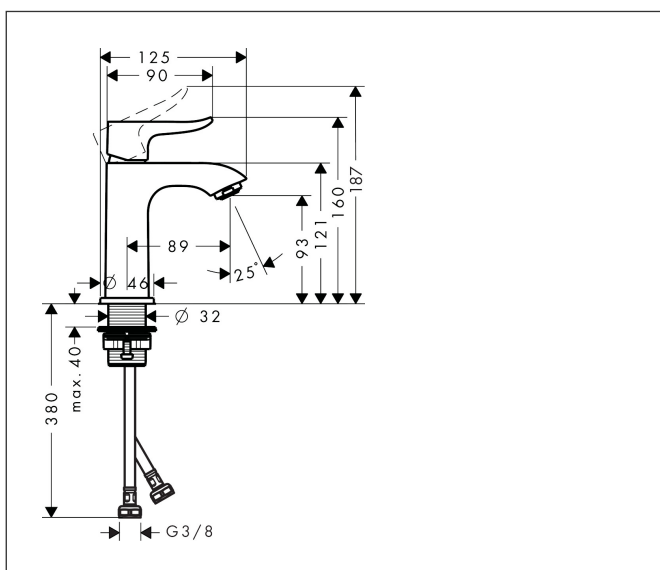

Varumärke	hansgrohe
Art. Namn	Metris 1-grepps tvättställsblandare 100 utan bottenventil
Art. Nr.	31186000
Ytskikt	Krom
Pos	1

Produktbild

Funktioner

- ComfortZone 100
- överhäng: 89 mm
- kranhöjd: 93 mm
- stråltyp: normalstråle
- maximal flödesmängd vid 3 bar: 5 l/min
- keramisk avstängning
- temperaturbegränsning inställningsbar
- ljudklass: I
- flödesklass: B

Ritning

Teknologi