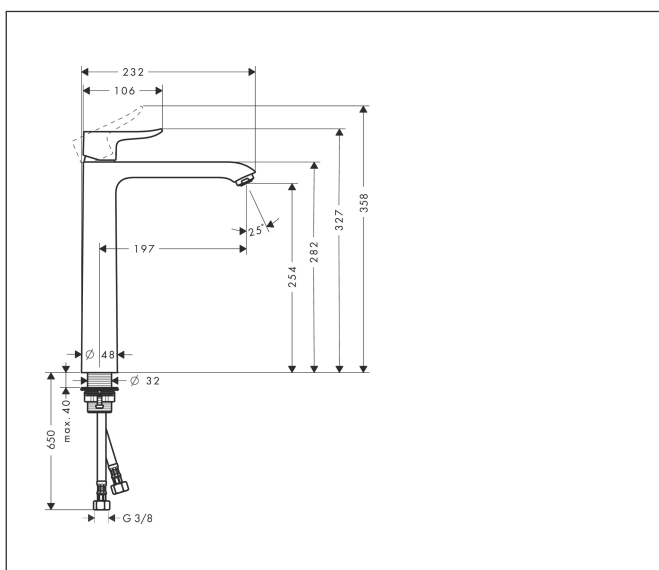

Varumärke	hansgrohe
Art. Namn	Metris 1-grepps tvättställsblandare 260 utan bottenventil
Art. Nr.	31184000
Ytskikt	Krom
Pos	1

Produktbild

Ritning

Funktioner

- ComfortZone 260
- överhäng: 197 mm
- kranhöjd: 254 mm
- stråltyp: normalstråle
- maximal flödesmängd vid 3 bar: 5 l/min
- keramisk avstängning
- temperaturbegränsning inställningsbar