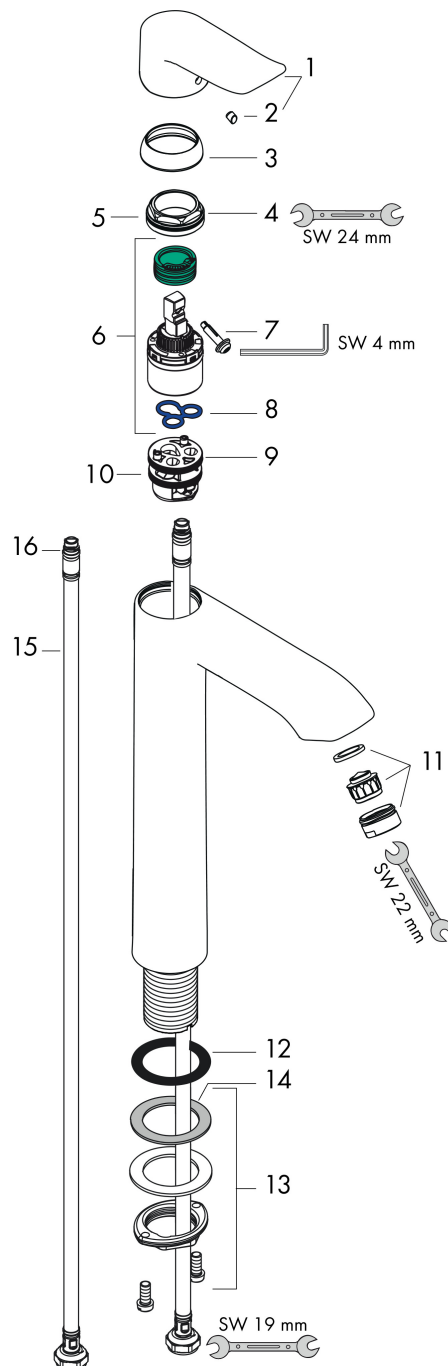

Varumärke	hansgrohe
Art. Namn	Metris 1-grepps tvättställsblandare 260 utan bottenventil
Art. Nr.	31184000
RSK-nr.	8227521
Ytskikt	Krom
Pos	1

Produktbild

Funktioner

- ComfortZone: 260
- överhäng: 197 mm
- kranhöjd: 254 mm
- handtagsvariant: spakhandtag
- stråltyp: normalstråle
- maximal flödesmängd vid 3 bar: 5 l/min
- keramisk avstängning
- temperaturbegränsning inställningsbar
- EU taxonomy: max. 6 l/min - Substantial Contribution (SC) möjligt
- LEED: 35 % reduktion - max. 5,4 l/min
- BREEAM: nivå 2 - max. 7,5 l/min

Ritning

Teknologi

Certifikat

Koder/standarder

- STA 1370

Varumärke hansgrohe
 Art. Namn **Metris** 1-grepps tvättställsblandare 260 utan bottenventil
 Art. Nr. 31184000
 RSK-nr. 8227521
 Ytskikt Krom
 Pos 1

Flödesdiagram

Varumärke	hansgrohe
Art. Namn	Metris 1-grepps tvättställsblandare 260 utan bottenventil
Art. Nr.	31184000
RSK-nr.	8227521
Ytskikt	Krom
Pos	1

Reservdelsritning för byggnadsår: >04/17

Varumärke hansgrohe
 Art. Namn **Metris** 1-grepps tvättställsblandare 260 utan bottenventil
 Art. Nr. 31184000
 RSK-nr. 8227521
 Ytskikt Krom
 Pos 1

Reservdelista för byggnadsår: >04/17

Pos.	Beskrivning	Art.nr.
1	Grepp	95519000
2	täckbricka, grepp	96338000
3	null	97406000
4	Mutter	97209000
5	O-Ring 32x2	98193000
6	Kartusch kpl.	92730000
7	Säkringsskruv	95140000
8	Tätning	95008000
9	Adapter till kartusch	98750000
10	O-Ring 30x2	98186000
11	Luftblandare M24x1 (5 l/min)	13185000
12	null	98749000
13	null	13961000
14	Glidring	97548000
15	Anslutningsslang 900 mm M8x0,75 G3/8	96316000
16	O-ring 6,6x1,6	93019000
a	null	13898000