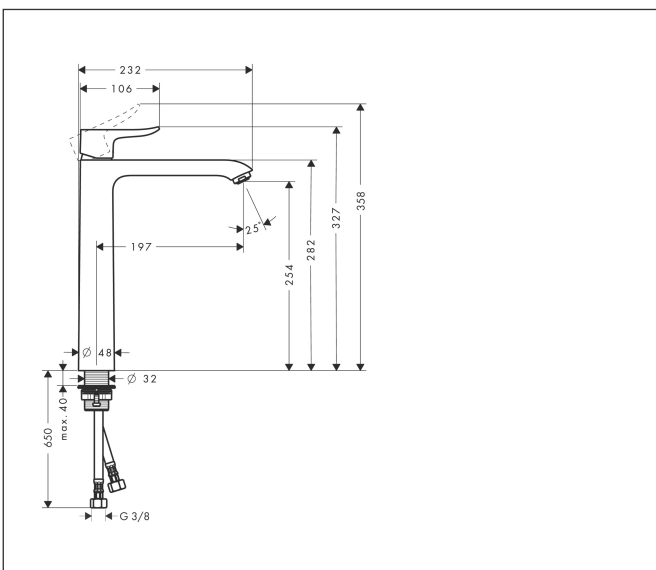

Varumärke	hansgrohe
Art. Namn	Metris 1-grepps tvättställsblandare 260 utan bottenventil
Art. Nr.	31184000
RSK-nr.	8227521
Ytskikt	Krom
Pos	1

Produktbild

Funktioner

- ComfortZone: 260
- överhäng: 197 mm
- kranhöjd: 254 mm
- handtagsvariant: spakhandtag
- stråltyp: normalstråle
- maximal flödesmängd vid 3 bar: 5 l/min
- keramisk avstängning
- temperaturbegränsning inställningsbar
- EU taxonomy: max. 6 l/min - Substantial Contribution (SC) möjligt
- LEED: 35 % reduktion - max. 5,4 l/min
- BREEAM: nivå 2 - max. 7,5 l/min

Ritning

Teknologi

Certifikat

Koder/standarder

- STA 1370

Varumärke hansgrohe
 Art. Namn **Metris** 1-grepps tvättställsblandare 260 utan bottenventil
 Art. Nr. 31184000
 RSK-nr. 8227521
 Ytskikt Krom
 Pos 1

Flödesdiagram

Varumärke	hansgrohe
Art. Namn	Metris 1-grepps tvättställsblandare 260 utan bottenventil
Art. Nr.	31184000
RSK-nr.	8227521
Ytskikt	Krom
Pos	1

Reservdelsritning för byggnadsår: >04/17

Varumärke hansgrohe
 Art. Namn **Metris** 1-grepps tvättställsblandare 260 utan bottenventil
 Art. Nr. 31184000
 RSK-nr. 8227521
 Ytskikt Krom
 Pos 1