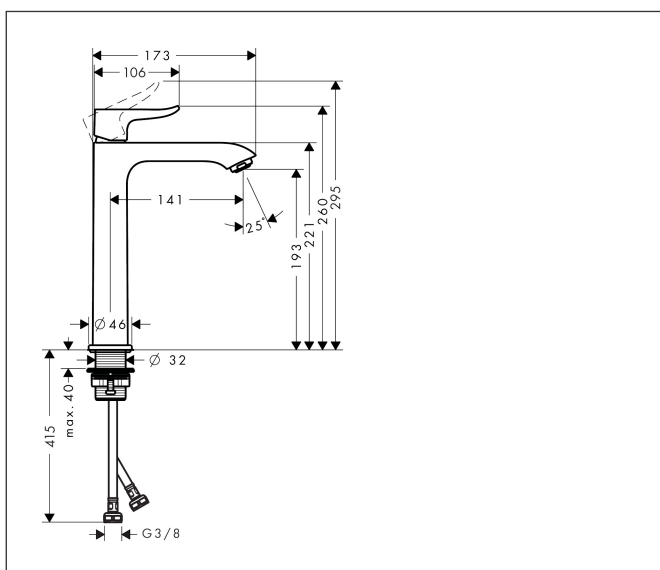

Varumärke	hansgrohe
Art. Namn	Metris 1-grepps tvättställsblandare 200 utan bottenventil
Art. Nr.	31185000
Ytskikt	Krom
Pos	1

Produktbild

Funktioner

- ComfortZone 200
- överhäng: 141 mm
- kranhöjd: 193 mm
- stråltyp: normalstråle
- maximal flödesmängd vid 3 bar: 5 l/min
- keramisk avstängning
- temperaturbegränsning inställningsbar
- ljudklass: I
- flödesklass: O

Ritning

Teknologi