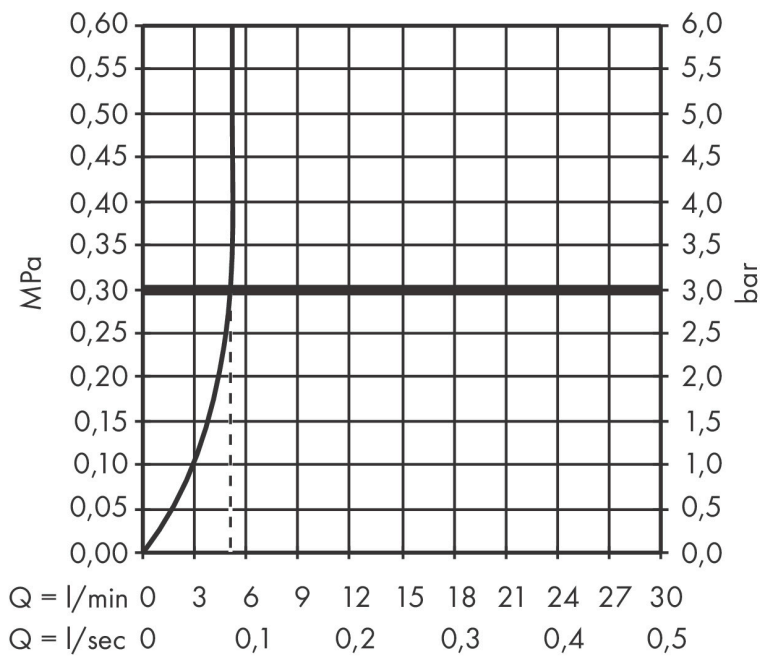

Varumärke	hansgrohe
Art. Namn	Focus 1-grepps tvättställsblandare 70 med push-open ventil
Art. Nr.	31604000
RSK-nr.	8227524
Ytskikt	Krom
Pos	1

Produktbild

Funktioner

- består av: 1-grepps tvättställsblandare, bottenventil
- ComfortZone: 70
- överhäng: 101 mm
- kranhöjd: 53 mm
- handtagsvariant: spakhandtag
- stråltyp: normalstråle
- maximal flödesmängd vid 3 bar: 5 l/min
- keramisk avstängning
- temperaturbegränsning inställningsbar
- push-open avloppsventil G 1 ¼
- material bottenventil: syntetisk
- ljudklass: I
- flödesklass: O
- EU taxonomy: max. 6 l/min - Substantial Contribution (SC) möjligt
- LEED: 35 % reduktion - max. 5,4 l/min
- BREEAM: nivå 2 - max. 7,5 l/min

Ritning

Teknologi

Certifikat

Koder/standarder

- STA 1370

Varumärke hansgrohe
 Art. Namn **Focus** 1-grepps tvättställsblandare 70 med push-open ventil
 Art. Nr. 31604000
 RSK-nr. 8227524
 Ytskikt Krom
 Pos 1

Flödesdiagram

Varumärke	hansgrohe
Art. Namn	Focus 1-grepps tvättställsblandare 70 med push-open ventil
Art. Nr.	31604000
RSK-nr.	8227524
Ytskikt	Krom
Pos	1

Reservdelsritning för byggnadsår: >05/17

Varumärke hansgrohe
 Art. Namn **Focus** 1-grepps tvättställsblandare 70 med push-open ventil
 Art. Nr. 31604000
 RSK-nr. 8227524
 Ytskikt Krom
 Pos 1