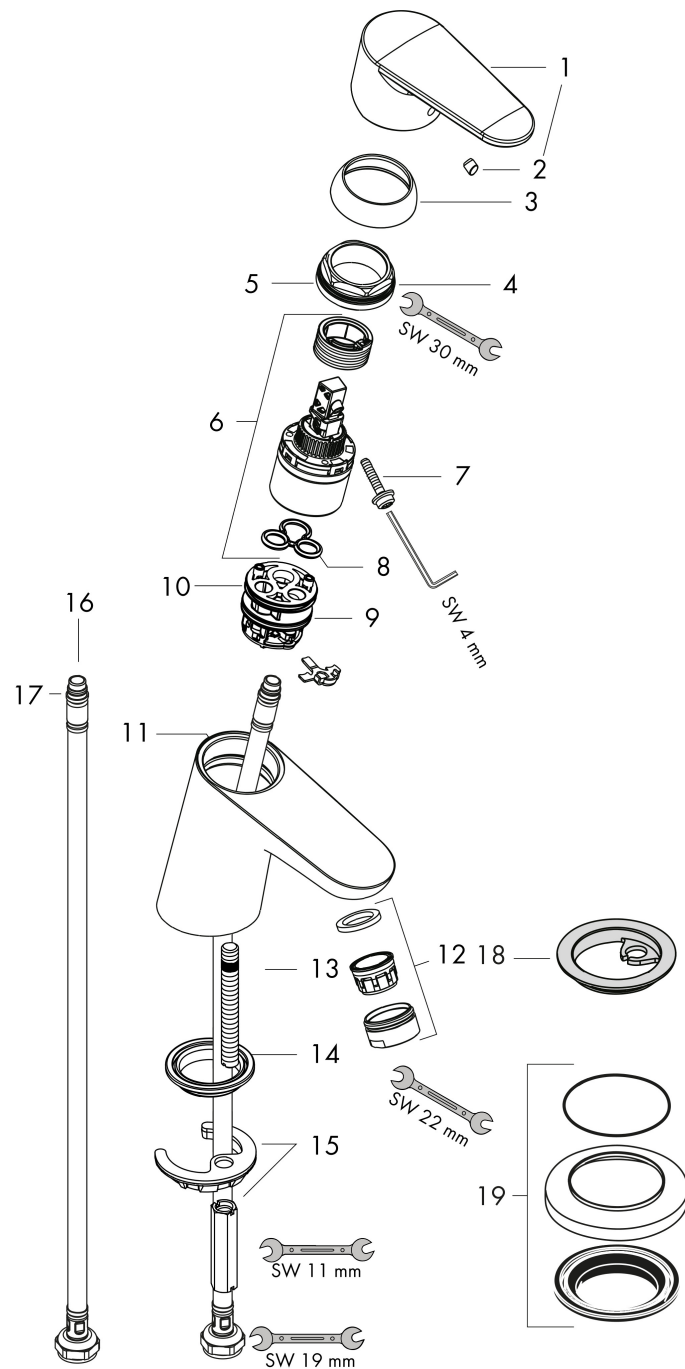

Varumärke	hansgrohe
Art. Namn	Focus 1-grepps tvättställsblandare 70 med push-open ventil
Art. Nr.	31604000
RSK-nr.	8227524
Ytskikt	Krom
Pos	1

Produktbild

Funktioner

- består av: 1-grepps tvättställsblandare, bottenventil
- ComfortZone: 70
- överhäng: 101 mm
- kranhöjd: 53 mm
- handtagsvariant: spakhandtag
- stråltyp: normalstråle
- maximal flödesmängd vid 3 bar: 5 l/min
- keramisk avstängning
- temperaturbegränsning inställningsbar
- push-open avloppsventil G 1 ¼
- material bottenventil: syntetisk
- ljudklass: I
- flödesklass: O
- EU taxonomy: max. 6 l/min - Substantial Contribution (SC) möjligt
- LEED: 35 % reduktion - max. 5,4 l/min
- BREEAM: nivå 2 - max. 7,5 l/min

Ritning

Teknologi

Certifikat

Koder/standarder

- STA 1370

Varumärke hansgrohe
 Art. Namn **Focus** 1-grepps tvättställsblandare 70 med push-open ventil
 Art. Nr. 31604000
 RSK-nr. 8227524
 Ytskikt Krom
 Pos 1

Flödesdiagram

Varumärke	hansgrohe
Art. Namn	Focus 1-grepps tvättställsblandare 70 med push-open ventil
Art. Nr.	31604000
RSK-nr.	8227524
Ytskikt	Krom
Pos	1

Reservdelsritning för byggnadsår: >05/17

Varumärke hansgrohe
 Art. Namn **Focus** 1-grepps tvättställsblandare 70 med push-open ventil
 Art. Nr. 31604000
 RSK-nr. 8227524
 Ytskikt Krom
 Pos 1

Reservdelslista för byggnadsår: >05/17

Pos.	Beskrivning	Art.nr.
1	Grepp	98532000
2	täckbricka, grepp	96338000
3	null	97406000
4	Mutter	97209000
5	O-Ring 32x2	98193000
6	Kartusch kpl.	92730000
7	Säkringsskruv	95140000
8	Tätning	95008000
9	Adapter till kartusch	98750000
10	O-Ring 30x2	98186000
11	O-ring 35x2	92604000
12	Luftblandare M24x1 (5 l/min)	13185000
13	Skruv M8 x 68	97736000
14	Tätning Ø 42	98722000
15	null	96016000
16	Anslutningsslang 450 mm M8x0,75 G3/8	97206000
17	O-ring 6,6x1,6	93019000
18	Tätning Ø 45	98996000
19	Kompensationsrosett	32799000
a	Push-open bottenventil	50105000