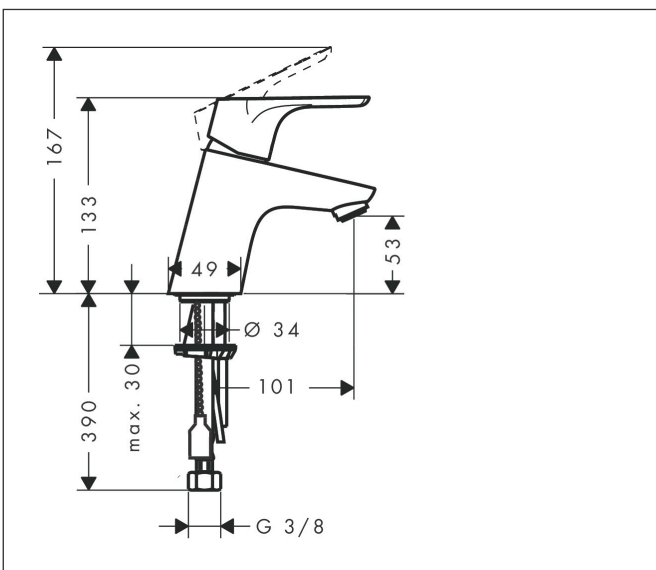

Varumärke	hansgrohe
Art. Namn	Focus 1-grepps tvättställsblandare 70 med push-open ventil
Art. Nr.	31604000
RSK-nr.	8227524
Ytskikt	Krom
Pos	1

Produktbild

Funktioner

- består av: 1-grepps tvättställsblandare, bottenventil
- ComfortZone: 70
- överhäng: 101 mm
- kranhöjd: 53 mm
- handtagsvariant: spakhandtag
- stråltyp: normalstråle
- maximal flödesmängd vid 3 bar: 5 l/min
- keramisk avstängning
- temperaturbegränsning inställningsbar
- push-open avloppsventil G 1 ¼
- material bottenventil: syntetisk
- ljudklass: I
- flödesklass: O
- EU taxonomy: max. 6 l/min - Substantial Contribution (SC) möjligt
- LEED: 35 % reduktion - max. 5,4 l/min
- BREEAM: nivå 2 - max. 7,5 l/min

Ritning

Teknologi

Certifikat

Koder/standarder

- STA 1370

Varumärke hansgrohe
 Art. Namn **Focus** 1-grepps tvättställsblandare 70 med push-open ventil
 Art. Nr. 31604000
 RSK-nr. 8227524
 Ytskikt Krom
 Pos 1

Flödesdiagram

Varumärke	hansgrohe
Art. Namn	Focus 1-grepps tvättställsblandare 70 med push-open ventil
Art. Nr.	31604000
RSK-nr.	8227524
Ytskikt	Krom
Pos	1

Reservdelsritning för byggnadsår: >05/17

Varumärke hansgrohe
 Art. Namn **Focus** 1-grepps tvättställsblandare 70 med push-open ventil
 Art. Nr. 31604000
 RSK-nr. 8227524
 Ytskikt Krom
 Pos 1