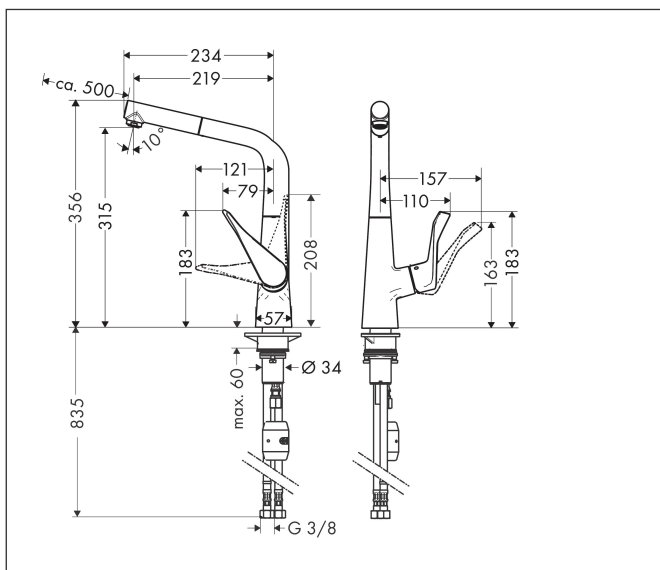

Ritning

Teknologi

Stråltyper

Koder/standarder

- PIX 28073/IC