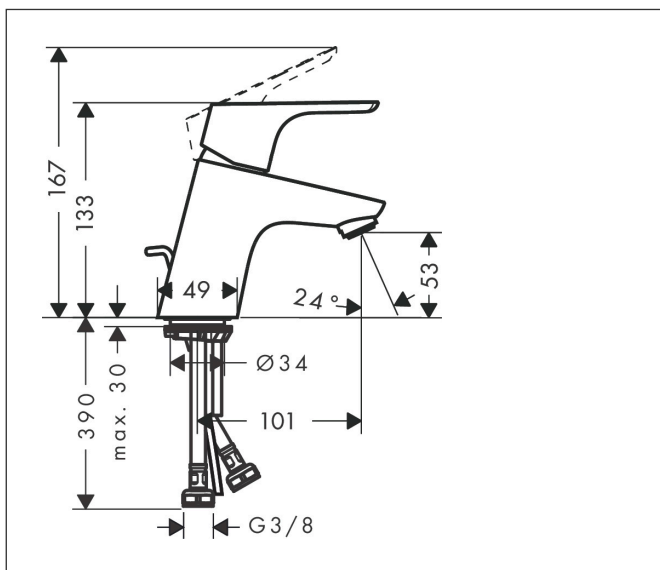

Varumärke	hansgrohe
Art. Namn	Focus 1-grepps tvättställsblandare 70 CoolStart med lyftventil
Art. Nr.	31539000
Ytskikt	Krom
Pos	1

Produktbild

Funktioner

- består av: 1-grepps tvättställsblandare, bottenventil
- ComfortZone 70
- överhäng: 101 mm
- kranhöjd: 53 mm
- stråltyp: normalstråle
- maximal flödesmängd vid 3 bar: 5 l/min
- keramisk avstängning
- temperaturbegränsning inställningsbar
- med lyftventil
- material bottenventil: metall
- ljudklass: I
- flödesklass: A

Ritning

Teknologi

Koder/standarder

- PIX 18982/IO