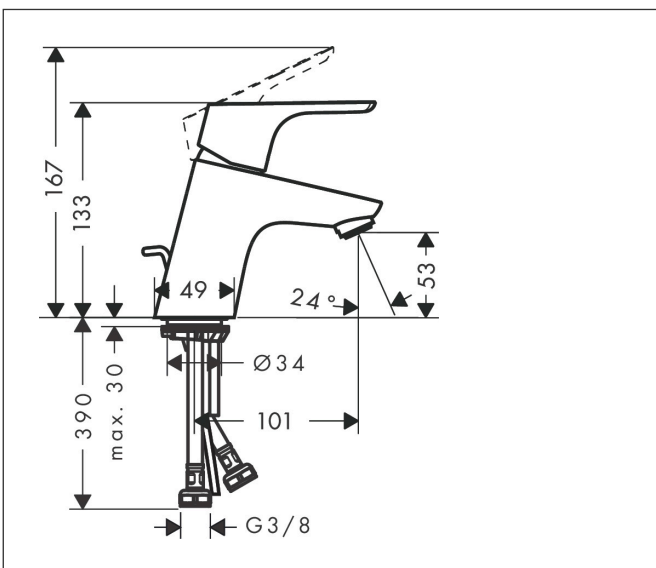

| | |
|-----------|---|
| Varumärke | hansgrohe |
| Art. Namn | Focus 1-grepps tvättställsblandare 70 CoolStart med lyftventil |
| Art. Nr. | 31539000 |
| RSK-nr. | 8227565 |
| Ytskikt | Krom |
| Pos | 1 |

Produktbild

Funktioner

- består av: 1-grepps tvättställsblandare, bottenventil
- ComfortZone: 70
- överhäng: 101 mm
- kranhöjd: 53 mm
- handtagsvariant: spakhandtag
- stråltyp: normalstråle
- maximal flödesmängd vid 3 bar: 5 l/min
- keramisk avstängning
- temperaturbegränsning inställningsbar
- Lyftventil G 1¼
- material bottenventil: metall
- ljudklass: I
- flödesklass: O
- EU taxonomy: max. 6 l/min - Substantial Contribution (SC) möjligt
- LEED: 35 % reduktion - max. 5,4 l/min
- BREEAM: nivå 2 - max. 7,5 l/min

Ritning

Teknologi

Certifikat

Koder/standarder

- STA 1370

Varumärke hansgrohe
 Art. Namn **Focus** 1-grepps tvättställsblandare 70 CoolStart med lyftventil
 Art. Nr. 31539000
 RSK-nr. 8227565
 Ytskikt Krom
 Pos 1