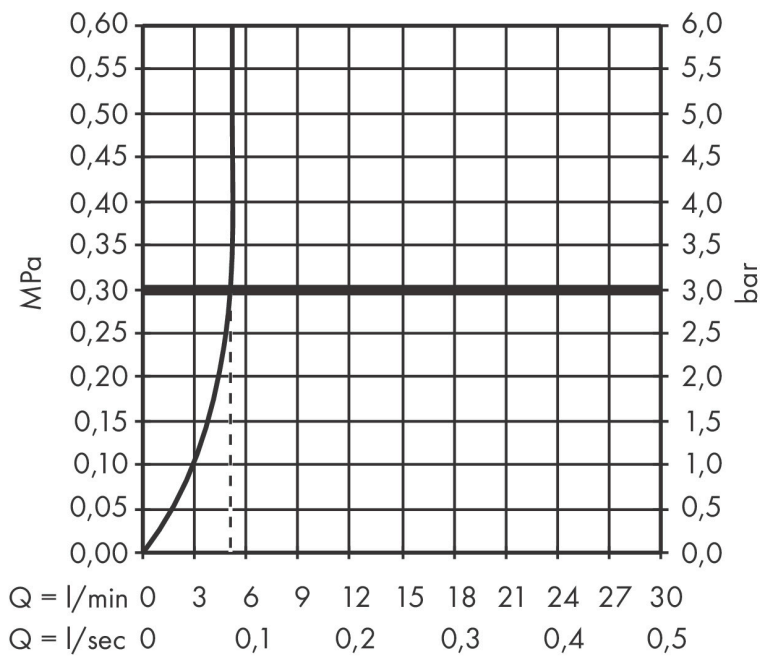

Varumärke hansgrohe
Art. Namn **Focus** 1-grepps tvättställsblandare 70 CoolStart med lyftventil
Art. Nr. 31539000
RSK-nr. 8227565
Ytskikt Krom
Pos 1

Flödesdiagram