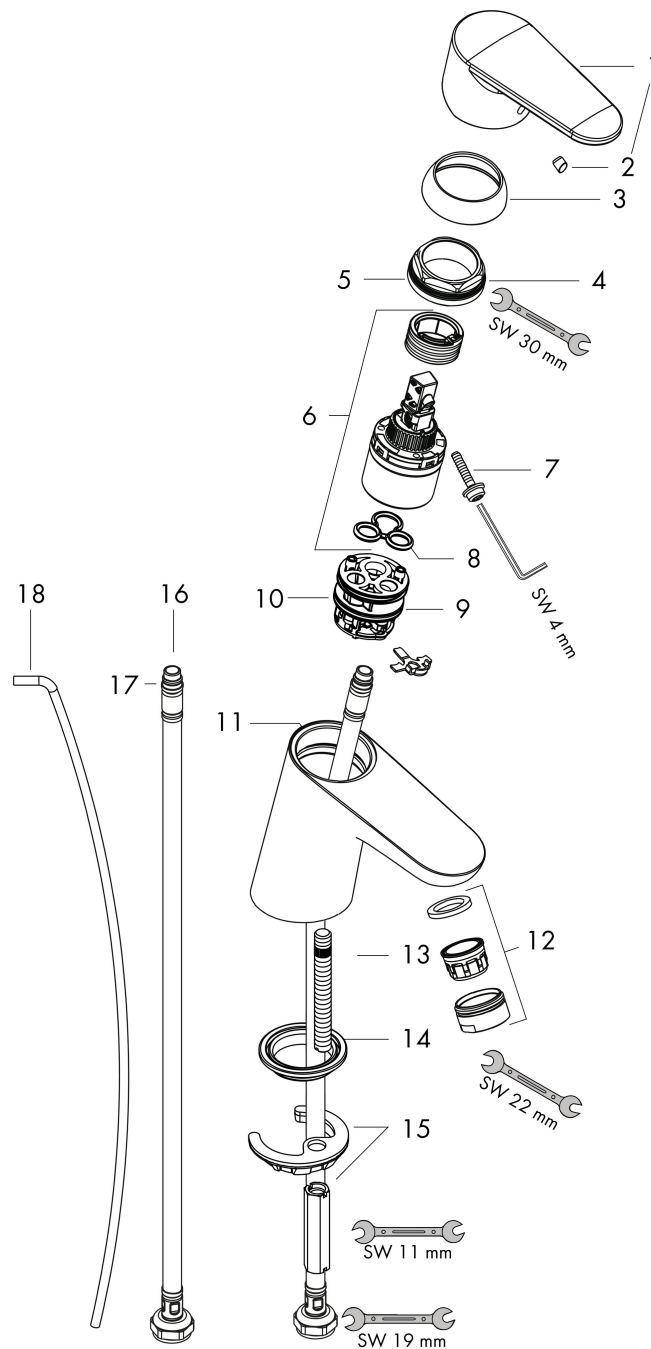

Produktbild

Funktioner

- består av: 1-grepps tvättställsblandare, bottenventil
- ComfortZone: 70
- överhäng: 101 mm
- kranhöjd: 53 mm
- handtagsvariant: spakhandtag
- stråltyp: normalstråle
- maximal flödesmängd vid 3 bar: 5 l/min
- keramisk avstängning
- temperaturbegränsning inställningsbar
- Lyftventil G 1¼
- material bottenventil: metall
- ljudklass: I
- flödesklass: O
- EU taxonomy: max. 6 l/min - Substantial Contribution (SC) möjligt
- LEED: 35 % reduktion - max. 5,4 l/min
- BREEAM: nivå 2 - max. 7,5 l/min

Ritning

Teknologi

Certifikat

Koder/standarder

- STA 1370

Varumärke hansgrohe
 Art. Namn **Focus** 1-grepps tvättställsblandare 70 CoolStart med lyftventil
 Art. Nr. 31539000
 RSK-nr. 8227565
 Ytskikt Krom
 Pos 1

Flödesdiagram

| | |
|-----------|---|
| Varumärke | hansgrohe |
| Art. Namn | Focus 1-grepps tvättställsblandare 70 CoolStart med lyftventil |
| Art. Nr. | 31539000 |
| RSK-nr. | 8227565 |
| Ytskikt | Krom |
| Pos | 1 |

Reservdelsritning för byggnadsår: >05/17

Varumärke hansgrohe
 Art. Namn **Focus** 1-grepps tvättställsblandare 70 CoolStart med lyftventil
 Art. Nr. 31539000
 RSK-nr. 8227565
 Ytskikt Krom
 Pos 1

Reservdelslista för byggnadsår: >05/17