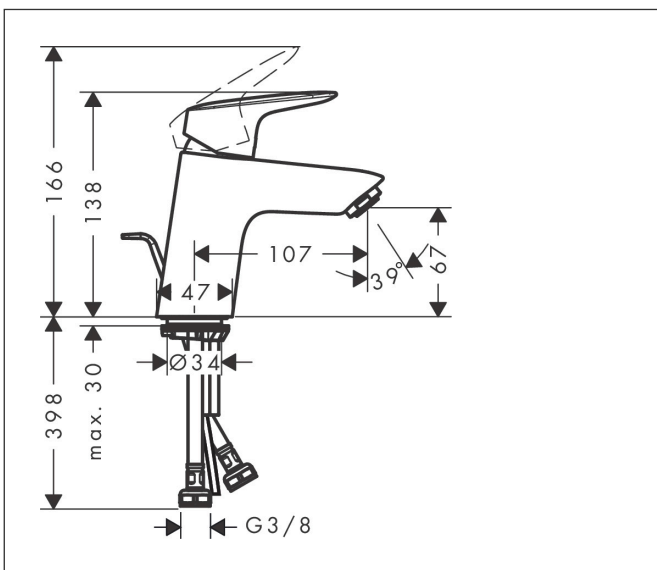

Varumärke	hansgrohe
Art. Namn	Logis 1-grepps tvättställsblandare 70 med lyftventil
Art. Nr.	71070000
RSK-nr.	8227588
Ytskikt	Krom
Pos	1

Produktbild

Funktioner

- består av: 1-grepps tvättställsblandare, bottenventil
- ComfortZone: 70
- överhäng: 107 mm
- kranhöjd: 67 mm
- handtagsvariant: spakhandtag
- stråltyp: normalstråle
- maximal flödesmängd vid 3 bar: 5 l/min
- keramisk avstängning
- temperaturbegränsning inställningsbar
- Lyftventil G 1¼
- material bottenventil: syntetisk
- EU taxonomy: max. 6 l/min - Substantial Contribution (SC) möjligt
- LEED: 35 % reduktion - max. 5,4 l/min
- BREEAM: nivå 2 - max. 7,5 l/min

Ritning

Teknologi

Certifikat

Koder/standarder

- STA 1370

Varumärke hansgrohe
 Art. Namn **Logis** 1-grepps tvättställsblandare 70 med lyftventil
 Art. Nr. 71070000
 RSK-nr. 8227588
 Ytskikt Krom
 Pos 1

Flödesdiagram

Varumärke	hansgrohe
Art. Namn	Logis 1-grepps tvättställsblandare 70 med lyftventil
Art. Nr.	71070000
RSK-nr.	8227588
Ytskikt	Krom
Pos	1

Reservdelsritning för byggnadsår: >05/17

Varumärke hansgrohe
 Art. Namn **Logis** 1-grepps tvättställsblandare 70 med lyftventil
 Art. Nr. 71070000
 RSK-nr. 8227588
 Ytskikt Krom
 Pos 1