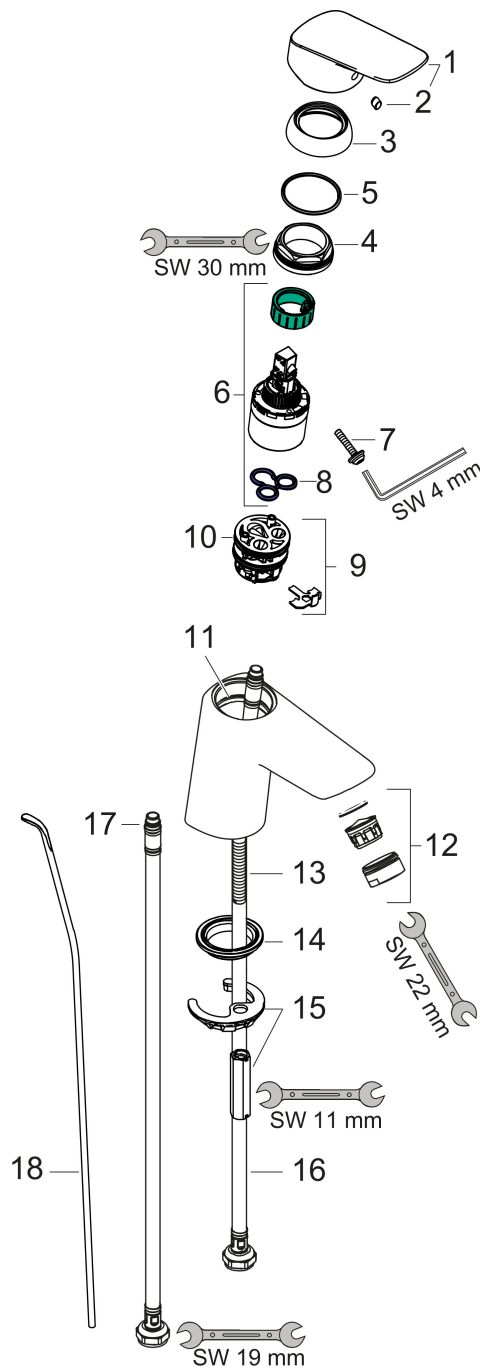

Varumärke	hansgrohe
Art. Namn	Logis 1-grepps tvättställsblandare 70 med lyftventil
Art. Nr.	71070000
RSK-nr.	8227588
Ytskikt	Krom
Pos	1

Produktbild

Funktioner

- består av: 1-grepps tvättställsblandare, bottenventil
- ComfortZone: 70
- överhäng: 107 mm
- kranhöjd: 67 mm
- handtagsvariant: spakhandtag
- stråltyp: normalstråle
- maximal flödesmängd vid 3 bar: 5 l/min
- keramisk avstängning
- temperaturbegränsning inställningsbar
- Lyftventil G 1¼
- material bottenventil: syntetisk
- EU taxonomy: max. 6 l/min - Substantial Contribution (SC) möjligt
- LEED: 35 % reduktion - max. 5,4 l/min
- BREEAM: nivå 2 - max. 7,5 l/min

Ritning

Teknologi

Certifikat

Koder/standarder

- STA 1370

Varumärke hansgrohe
 Art. Namn **Logis** 1-grepps tvättställsblandare 70 med lyftventil
 Art. Nr. 71070000
 RSK-nr. 8227588
 Ytskikt Krom
 Pos 1

Flödesdiagram

Varumärke	hansgrohe
Art. Namn	Logis 1-grepps tvättställsblandare 70 med lyftventil
Art. Nr.	71070000
RSK-nr.	8227588
Ytskikt	Krom
Pos	1

Reservdelsritning för byggnadsår: >05/17

Varumärke hansgrohe
 Art. Namn **Logis** 1-grepps tvättställsblandare 70 med lyftventil
 Art. Nr. 71070000
 RSK-nr. 8227588
 Ytskikt Krom
 Pos 1

Reservdelista för byggnadsår: >05/17

Pos.	Beskrivning	Art.nr.
1	Grepp	92224000
2	täckbricka, grepp	96338000
3	null	97406000
4	Mutter	97209000
5	O-Ring 32x2	98193000
6	Kartusch kpl.	92730000
7	Säkringsskruv	95140000
8	Tätning	95008000
9	Adapter till kartusch	98750000
10	O-Ring 30x2	98186000
11	O-ring 35x2	92604000
12	Luftblandare M24x1 (5 l/min)	92372000
13	Skruv M8 x 68	97736000
14	Tätning Ø 42	98722000
15	null	96016000
16	Anslutningsslang 450 mm M8x0,75 G3/8	97206000
17	O-ring 6,6x1,6	93019000
18	Lyftstång	96657000
a	Avlöppsventil	92168000
b	Tätningssät	95581000