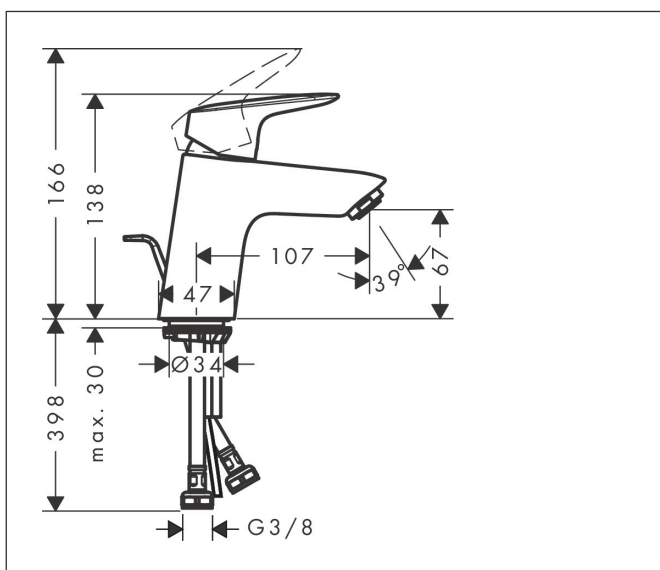

Ritning

Teknologi

Koder/standarder

- PIX 28113/IO