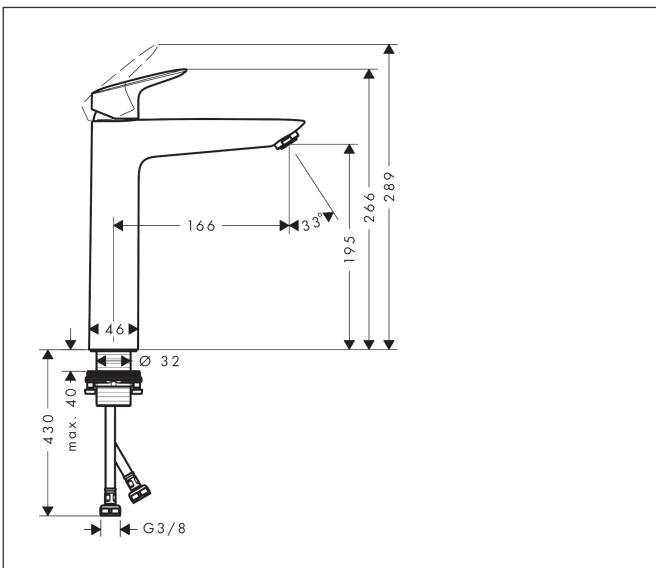

Ritning

Teknologi

Certifikat

Koder/standarder

- STA 1370