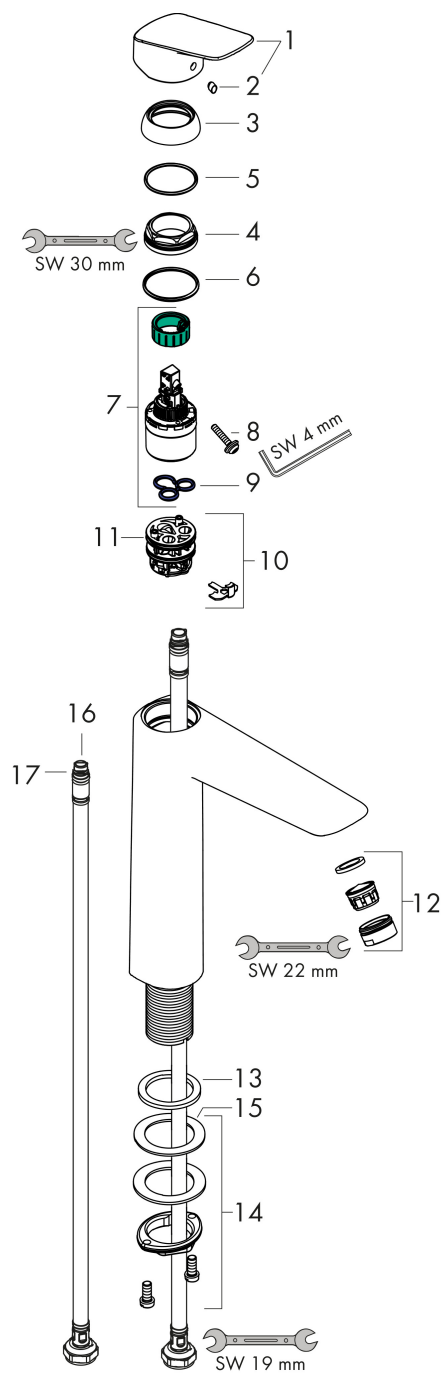

Varumärke	hansgrohe
Art. Namn	Logis 1-grepps tvättställsblandare 190 utan bottenventil
Art. Nr.	71091000
RSK-nr.	8227590
Ytskikt	Krom
Pos	1

Reservdelsritning för byggnadsår: >05/17