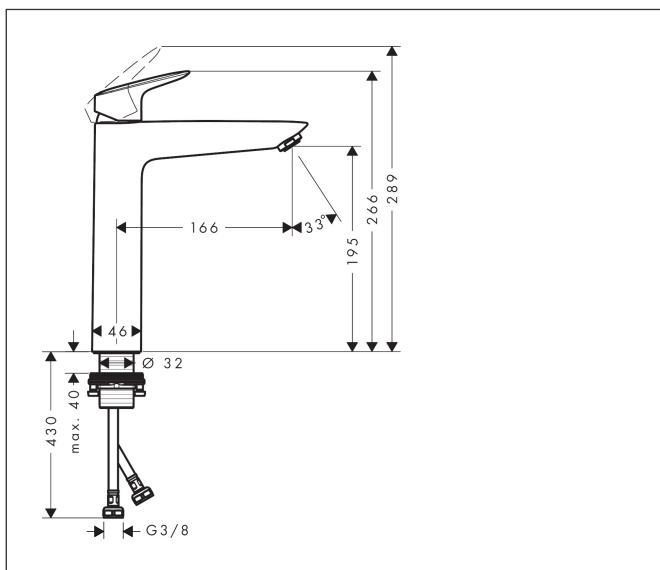

Varumärke	hansgrohe
Art. Namn	Logis 1-grepps tvättställsblandare 190 utan bottenventil
Art. Nr.	71091000
Ytskikt	Krom
Pos	1

Produktbild

Funktioner

- ComfortZone 190
- överhäng: 166 mm
- kranhöjd: 195 mm
- stråltyp: normalstråle
- maximal flödesmängd vid 3 bar: 5 l/min
- keramisk avstängning
- temperaturbegränsning inställningsbar
- ljudklass: I
- flödesklass: O

Ritning

Teknologi

Koder/standarder

- PIX 28113/IO