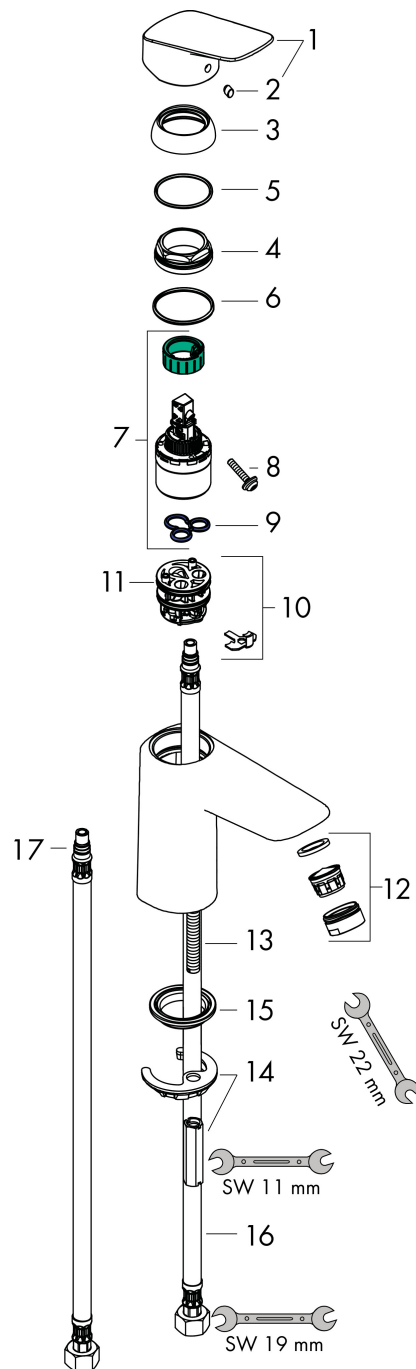

Varumärke	hansgrohe
Art. Namn	Logis 1-grepps tvättställsblandare 100 utan bottenventil
Art. Nr.	71101000
RSK-nr.	8227591
Ytskikt	Krom
Pos	1

Produktbild

Funktioner

- ComfortZone: 100
- överhäng: 108 mm
- kranhöjd: 93 mm
- handtagsvariant: spakhandtag
- stråltyp: normalstråle
- maximal flödesmängd vid 3 bar: 5 l/min
- keramisk avstängning
- temperaturbegränsning inställningsbar
- EU taxonomy: max. 6 l/min - Substantial Contribution (SC) möjligt
- LEED: 35 % reduktion - max. 5,4 l/min
- BREEAM: nivå 2 - max. 7,5 l/min

Ritning

Teknologi

Certifikat

Koder/standarder

- STA 1370

Varumärke hansgrohe
 Art. Namn **Logis** 1-grepps tvättställsblandare 100 utan bottenventil
 Art. Nr. 71101000
 RSK-nr. 8227591
 Ytskikt Krom
 Pos 1

Flödesdiagram

Varumärke	hansgrohe
Art. Namn	Logis 1-grepps tvättställsblandare 100 utan bottenventil
Art. Nr.	71101000
RSK-nr.	8227591
Ytskikt	Krom
Pos	1

Reservdelsritning för byggnadsår: >01/15

Varumärke hansgrohe
 Art. Namn **Logis** 1-grepps tvättställsblandare 100 utan bottenventil
 Art. Nr. 71101000
 RSK-nr. 8227591
 Ytskikt Krom
 Pos 1

Reservdelslista för byggnadsår: >01/15

Pos.	Beskrivning	Art.nr.
1	Grepp	92224000
2	täckbricka, grepp	96338000
3	null	97406000
4	Mutter	97209000
5	O-Ring 32x2	98193000
6	O-ring 35x2	92604000
7	Kartusch kpl.	92730000
8	Säkringsskruv	95140000
9	Tätning	95008000
10	Adapter till kartusch	98750000
11	O-Ring 30x2	98186000
12	Luftblandare M24x1 (5 l/min)	92372000
13	Skruv M8 x 68	97736000
14	null	96016000
15	Tätning Ø 42	98722000
16	Anslutningsslang 450 mm M8x0,75 G3/8	97206000
17	O-ring 7x1,5	98422000