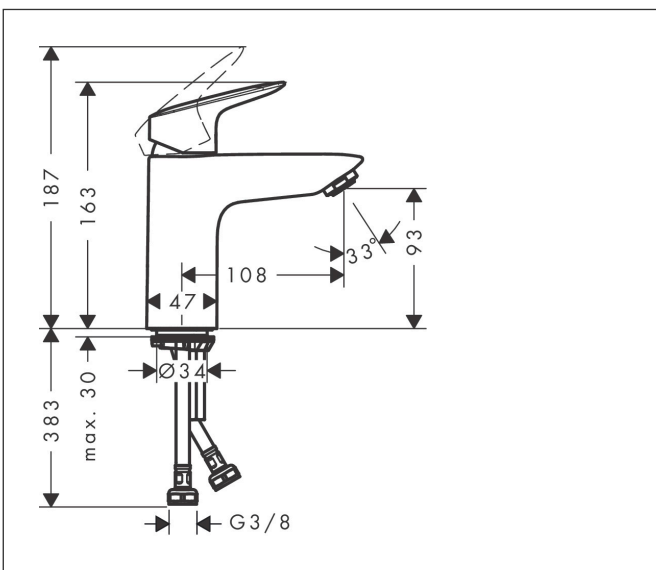

Varumärke	hansgrohe
Art. Namn	Logis 1-grepps tvättställsblandare 100 utan bottenventil
Art. Nr.	71101000
RSK-nr.	8227591
Ytskikt	Krom
Pos	1

Produktbild

Funktioner

- ComfortZone: 100
- överhäng: 108 mm
- kranhöjd: 93 mm
- handtagsvariant: spakhandtag
- stråltyp: normalstråle
- maximal flödesmängd vid 3 bar: 5 l/min
- keramisk avstängning
- temperaturbegränsning inställningsbar
- EU taxonomy: max. 6 l/min - Substantial Contribution (SC) möjligt
- LEED: 35 % reduktion - max. 5,4 l/min
- BREEAM: nivå 2 - max. 7,5 l/min

Ritning

Teknologi

Certifikat

Koder/standarder

- STA 1370

Varumärke hansgrohe
 Art. Namn **Logis** 1-grepps tvättställsblandare 100 utan bottenventil
 Art. Nr. 71101000
 RSK-nr. 8227591
 Ytskikt Krom
 Pos 1

Flödesdiagram

Varumärke	hansgrohe
Art. Namn	Logis 1-grepps tvättställsblandare 100 utan bottenventil
Art. Nr.	71101000
RSK-nr.	8227591
Ytskikt	Krom
Pos	1

Reservdelsritning för byggnadsår: >01/15

Varumärke hansgrohe
 Art. Namn **Logis** 1-grepps tvättställsblandare 100 utan bottenventil
 Art. Nr. 71101000
 RSK-nr. 8227591
 Ytskikt Krom
 Pos 1