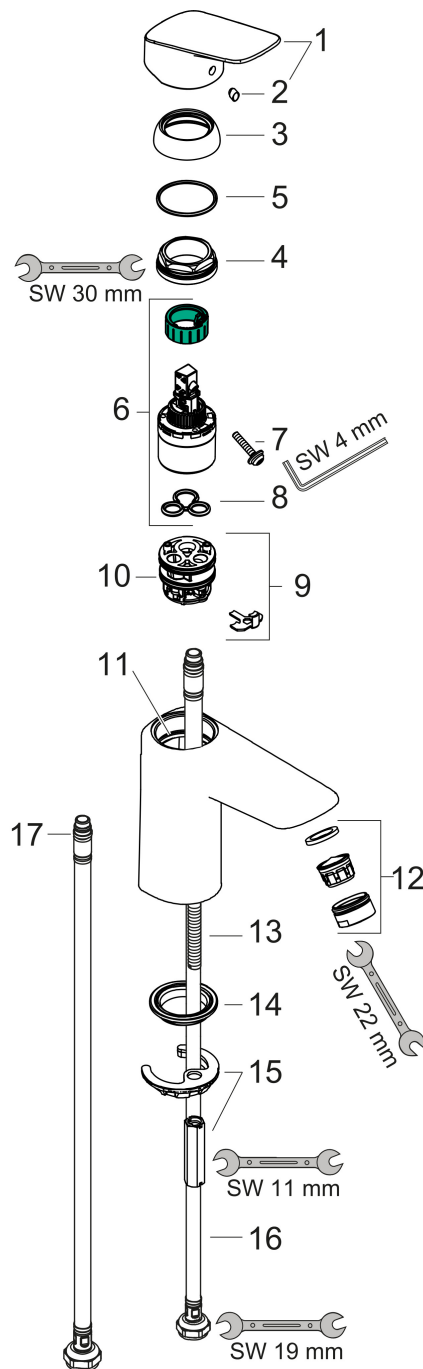

Varumärke	hansgrohe
Art. Namn	Logis 1-grepps tvättställsblandare 100 CoolStart utan bottenventil
Art. Nr.	71103000
RSK-nr.	8227592
Ytskikt	Krom
Pos	1

Reservdelsritning för byggnadsår: >05/17