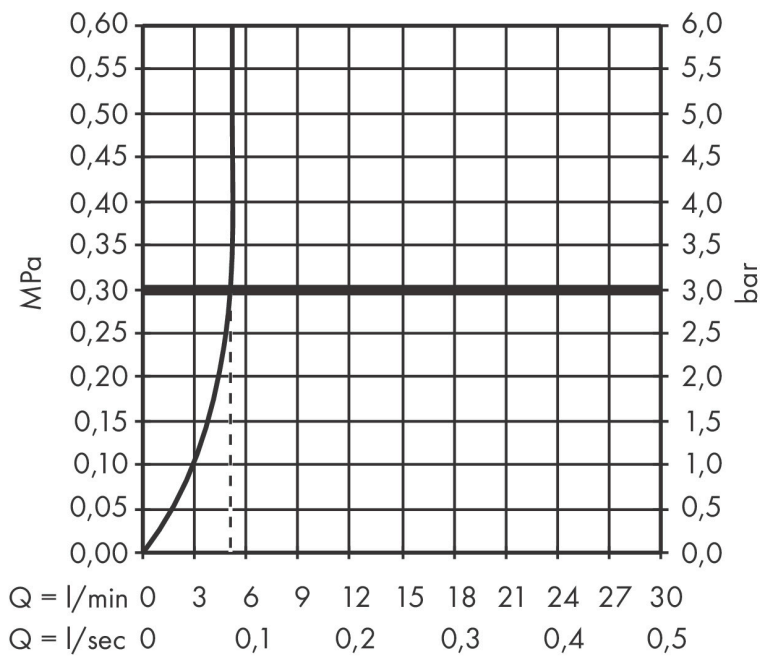

Varumärke hansgrohe
Art. Namn **Logis** 1-grepps tvättställsblandare 100 CoolStart utan bottenventil
Art. Nr. 71103000
RSK-nr. 8227592
Ytskikt Krom
Pos 1

Flödesdiagram