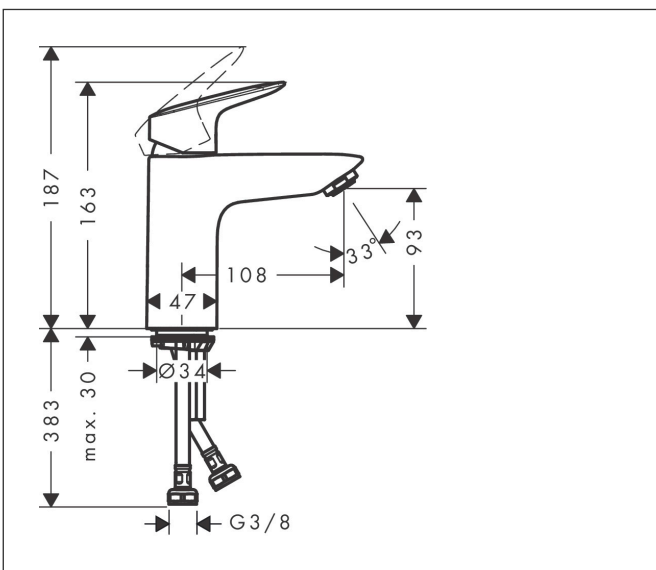

Ritning

Teknologi

Certifikat

Koder/standarder

- STA 1370