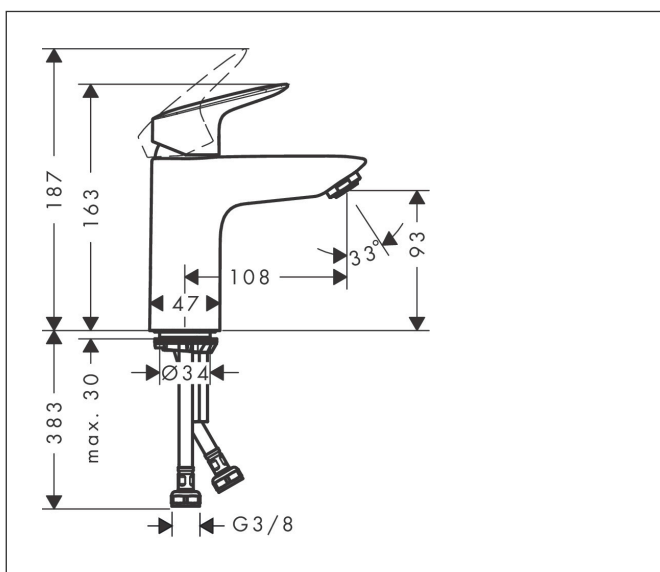

Ritning

Teknologi

Koder/standarder

- PIX 28113/IO