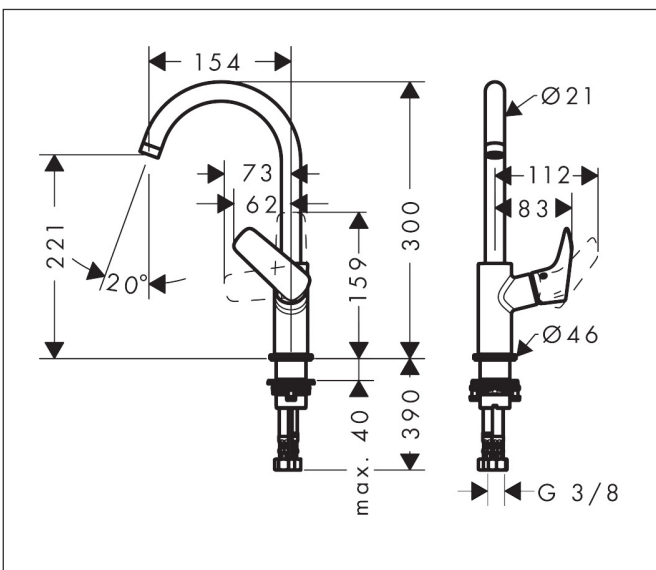

Varumärke	hansgrohe
Art. Namn	Logis 1-grepps tvättställsblandare 210 med svängbar pip utan bottenventil
Art. Nr.	71131000
RSK-nr.	8227593
Ytsikt	Krom
Pos	1

Produktbild

Funktioner

- ComfortZone: 210
- överhäng: 154 mm
- kranhöjd: 221 mm
- handtagsvariant: spakhandtag
- svängradie 120°
- stråltyp: normalstråle
- maximal flödesmängd vid 3 bar: 5 l/min
- keramisk avstängning
- temperaturbegränsning inställningsbar
- handtagsposition på sidan: undersidan vid baskroppen (ej lämplig för tvättfat)
- EU taxonomy: max. 6 l/min - Substantial Contribution (SC) möjligt
- LEED: 35 % reduktion - max. 5,4 l/min
- BREEAM: nivå 2 - max. 7,5 l/min

Ritning

Teknologi

Certifikat

Koder/standarder

- STA 1374

Varumärke hansgrohe
 Art. Namn **Logis** 1-grepps tvättställsblandare 210 med svängbar pip utan bottenventil
 Art. Nr. 71131000
 RSK-nr. 8227593
 Ytskikt Krom
 Pos 1

Flödesdiagram

Varumärke	hansgrohe
Art. Namn	Logis 1-grepps tvättställsblandare 210 med svängbar pip utan bottenventil
Art. Nr.	71131000
RSK-nr.	8227593
Ytskikt	Krom
Pos	1

Reservdelsritning för byggnadsår: >04/14

Varumärke	hansgrohe
Art. Namn	Logis 1-grepps tvättställsblandare 210 med svängbar pip utan bottenventil
Art. Nr.	71131000
RSK-nr.	8227593
Ytskikt	Krom
Pos	1

Reservdelslista för byggnadsår: >04/14

Pos.	Beskrivning	Art.nr.
1	Pip kpl.	95494000
2	Luftblandare M18x1 (5 l/min)	95387000
3	Glidring	92849000
4	O-ring 11x2	98127000
5	Grepp	92245000
6	täckbricka, grepp	96338000
7	null	95493000
8	Mutter	95178000
9	O-ring 24x2	98388000
10	Kartusch kpl.	97685000
11	Säkringsskruv	95140000
12	Tätning	98865000
13	täckbricka, grepp	95181000
14	null	13961000
15	Glidring	97548000
16	O-ring 30x1,5	98433000
17	Anslutningssläng 450 mm M8x0,75 G3/8	97206000
18	O-ring 7x1,5	98422000
19	Tätningssät	95581000
a	null	13898000