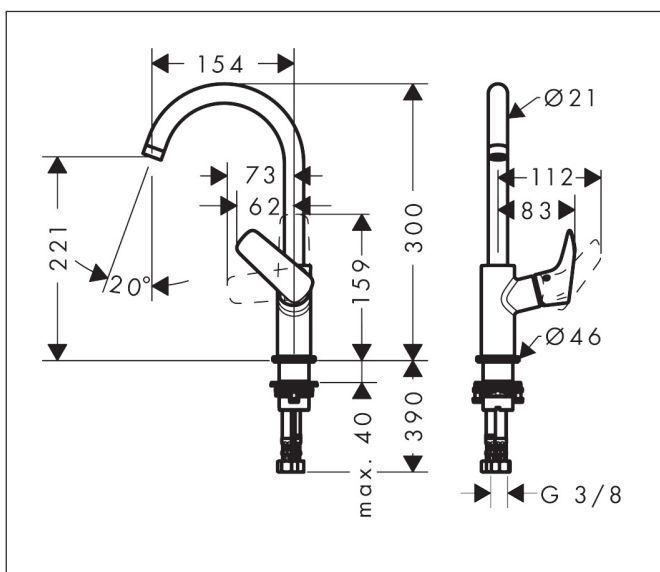

Varumärke	hansgrohe
Art. Namn	Logis 1-grepps tvättställsblandare 210 med svängbar pip utan bottenventil
Art. Nr.	71131000
Ytskikt	Krom
Pos	1

Produktbild

Funktioner

- ComfortZone 210
- överhäng: 154 mm
- kranhöjd: 221 mm
- svängradie 120°
- stråltyp: normalstråle
- maximal flödesmängd vid 3 bar: 5 l/min
- keramisk avstängning
- temperaturbegränsning inställningsbar
- ljudklass: I
- flödesklass: O
- grepp på sidan, på kroppens nedre del (olämplig för tvättställ för bordmontering)

Ritning

Teknologi

Koder/standarder

- PIX 28137/10