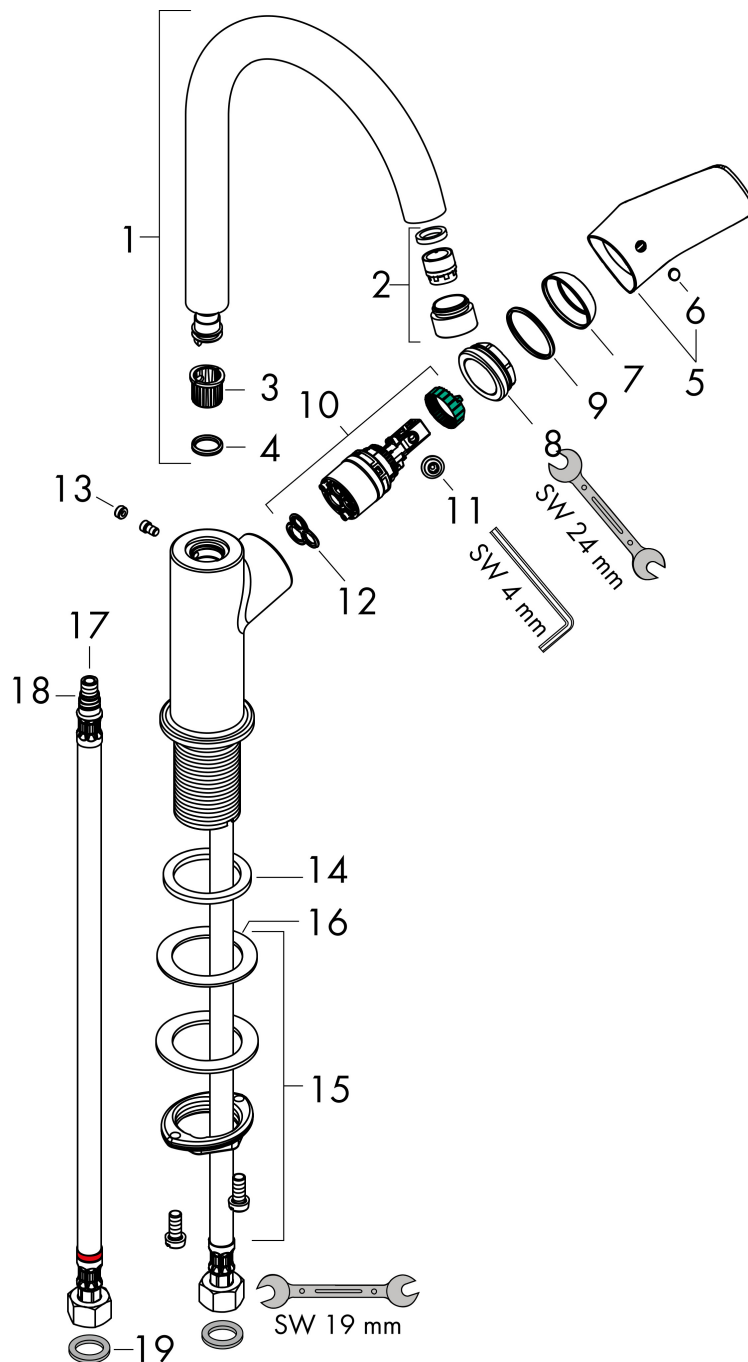

Varumärke	hansgrohe
Art. Namn	Logis 1-grepps tvättställsblandare 210 med svängbar pip utan bottenventil
Art. Nr.	71131000
RSK-nr.	8227593
Ytsikt	Krom
Pos	1

Produktbild

Funktioner

- ComfortZone: 210
- överhäng: 154 mm
- kranhöjd: 221 mm
- handtagsvariant: spakhandtag
- svängradie 120°
- stråltyp: normalstråle
- maximal flödesmängd vid 3 bar: 5 l/min
- keramisk avstängning
- temperaturbegränsning inställningsbar
- handtagsposition på sidan: undersidan vid baskroppen (ej lämplig för tvättfat)
- EU taxonomy: max. 6 l/min - Substantial Contribution (SC) möjligt
- LEED: 35 % reduktion - max. 5,4 l/min
- BREEAM: nivå 2 - max. 7,5 l/min

Ritning

Teknologi

Certifikat

Koder/standarder

- STA 1374

Varumärke hansgrohe
 Art. Namn **Logis** 1-grepps tvättställsblandare 210 med svängbar pip utan bottenventil
 Art. Nr. 71131000
 RSK-nr. 8227593
 Ytskikt Krom
 Pos 1

Flödesdiagram

Varumärke	hansgrohe
Art. Namn	Logis 1-grepps tvättställsblandare 210 med svängbar pip utan bottenventil
Art. Nr.	71131000
RSK-nr.	8227593
Ytskikt	Krom
Pos	1

Reservdelsritning för byggnadsår: >04/14

Varumärke	hansgrohe
Art. Namn	Logis 1-grepps tvättställsblandare 210 med svängbar pip utan bottenventil
Art. Nr.	71131000
RSK-nr.	8227593
Ytskikt	Krom
Pos	1

Reservdelslista för byggnadsår: >04/14

Pos.	Beskrivning	Art.nr.
1	Pip kpl.	95494000
2	Luftblandare M18x1 (5 l/min)	95387000
3	Glidring	92849000
4	O-ring 11x2	98127000
5	Grepp	92245000
6	täckbricka, grepp	96338000
7	null	95493000
8	Mutter	95178000
9	O-ring 24x2	98388000
10	Kartusch kpl.	97685000
11	Säkringsskruv	95140000
12	Tätning	98865000
13	täckbricka, grepp	95181000
14	null	13961000
15	Glidring	97548000
16	O-ring 30x1,5	98433000
17	Anslutningssläng 450 mm M8x0,75 G3/8	97206000
18	O-ring 7x1,5	98422000
19	Tätningssät	95581000
a	null	13898000