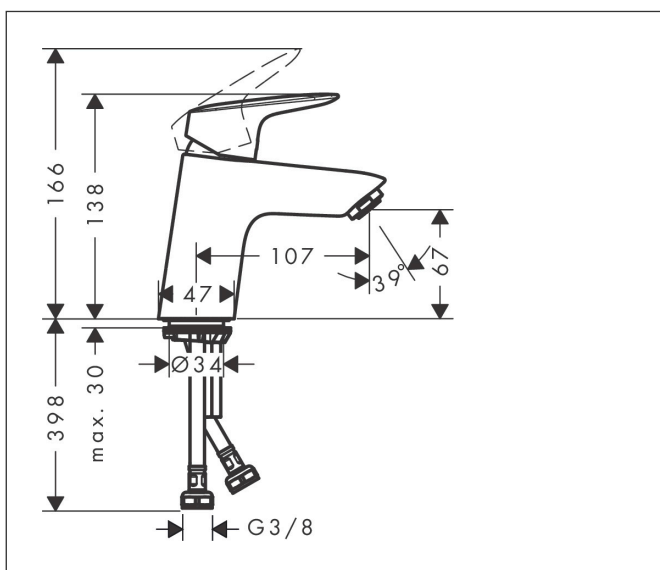

Ritning

Teknologi

Koder/standarder

- PIX 28113/IO