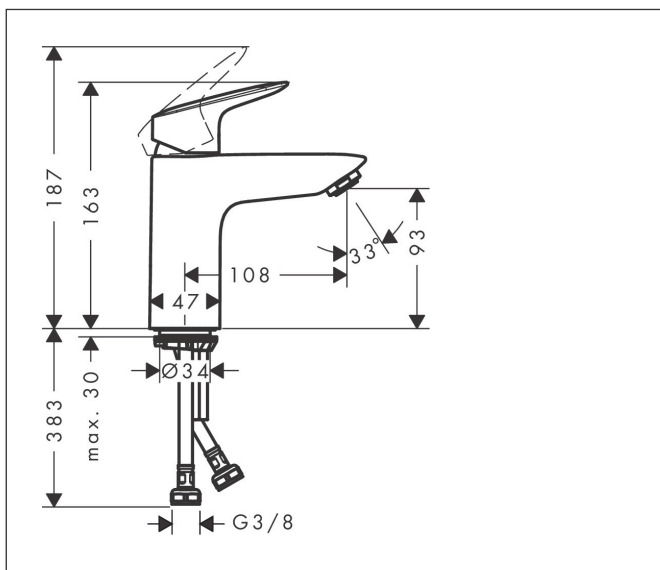

Varumärke	hansgrohe
Art. Namn	Logis 1-grepps tvättställsblandare 100 med push-open ventil
Art. Nr.	71107000
RSK-nr.	8227595
Ytskikt	Krom
Pos	1

Produktbild

Funktioner

- består av: 1-grepps tvättställsblandare, bottenventil
- ComfortZone: 100
- överhäng: 108 mm
- kranhöjd: 93 mm
- handtagsvariant: spakhandtag
- stråltyp: normalstråle
- maximal flödesmängd vid 3 bar: 5 l/min
- keramisk avstängning
- temperaturbegränsning inställningsbar
- push-open avloppsventil G 1 ¼
- material bottenventil: syntetisk
- EU taxonomy: max. 6 l/min - Substantial Contribution (SC) möjligt
- LEED: 35 % reduktion - max. 5,4 l/min
- BREEAM: nivå 2 - max. 7,5 l/min

Ritning

Teknologi

Certifikat

Koder/standarder

- STA 1370

Varumärke hansgrohe
 Art. Namn **Logis** 1-grepps tvättställsblandare 100 med push-open ventil
 Art. Nr. 71107000
 RSK-nr. 8227595
 Ytskikt Krom
 Pos 1

Flödesdiagram

Varumärke	hansgrohe
Art. Namn	Logis 1-grepps tvättställsblandare 100 med push-open ventil
Art. Nr.	71107000
RSK-nr.	8227595
Ytskikt	Krom
Pos	1

Reservdelsritning för byggnadsår: >05/17

Varumärke	hansgrohe
Art. Namn	Logis 1-grepps tvättställsblandare 100 med push-open ventil
Art. Nr.	71107000
RSK-nr.	8227595
Ytskikt	Krom
Pos	1