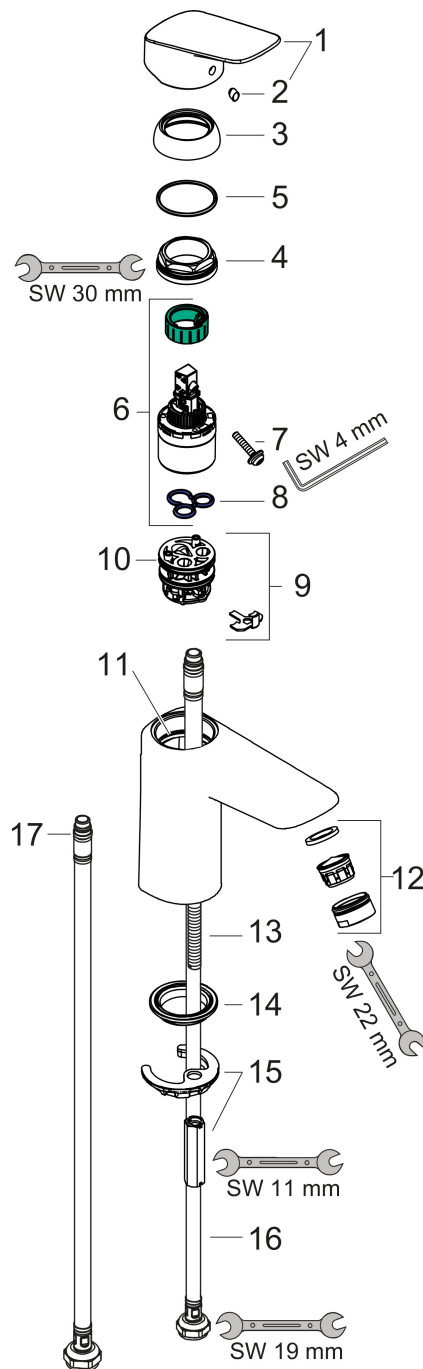

Varumärke	hansgrohe
Art. Namn	Logis 1-grepps tvättställsblandare 100 med push-open ventil
Art. Nr.	71107000
RSK-nr.	8227595
Ytskikt	Krom
Pos	1

Produktbild

Funktioner

- består av: 1-grepps tvättställsblandare, bottenventil
- ComfortZone: 100
- överhäng: 108 mm
- kranhöjd: 93 mm
- handtagsvariant: spakhandtag
- stråltyp: normalstråle
- maximal flödesmängd vid 3 bar: 5 l/min
- keramisk avstängning
- temperaturbegränsning inställningsbar
- push-open avloppsventil G 1 ¼
- material bottenventil: syntetisk
- EU taxonomy: max. 6 l/min - Substantial Contribution (SC) möjligt
- LEED: 35 % reduktion - max. 5,4 l/min
- BREEAM: nivå 2 - max. 7,5 l/min

Ritning

Teknologi

Certifikat

Koder/standarder

- STA 1370

Varumärke hansgrohe
 Art. Namn **Logis** 1-grepps tvättställsblandare 100 med push-open ventil
 Art. Nr. 71107000
 RSK-nr. 8227595
 Ytskikt Krom
 Pos 1

Flödesdiagram

Varumärke	hansgrohe
Art. Namn	Logis 1-grepps tvättställsblandare 100 med push-open ventil
Art. Nr.	71107000
RSK-nr.	8227595
Ytskikt	Krom
Pos	1

Reservdelsritning för byggnadsår: >05/17

Varumärke	hansgrohe
Art. Namn	Logis 1-grepps tvättställsblandare 100 med push-open ventil
Art. Nr.	71107000
RSK-nr.	8227595
Ytskikt	Krom
Pos	1

Reservdelslista för byggnadsår: >05/17

Pos.	Beskrivning	Art.nr.
1	Grepp	92224000
2	täckbricka, grepp	96338000
3	null	97406000
4	Mutter	97209000
5	O-Ring 32x2	98193000
6	Kartusch kpl.	92730000
7	Säkringsskruv	95140000
8	Tätning	95008000
9	Adapter till kartusch	98750000
10	O-Ring 30x2	98186000
11	O-ring 35x2	92604000
12	Luftblandare M24x1 (5 l/min)	92372000
13	Skruv M8 x 68	97736000
14	Tätning	97608000
15	null	96016000
16	Anslutningsslang 450 mm M8x0,75 G3/8	97206000
17	O-ring 6,6x1,6	93019000
a	Push-open bottenventil	50105000