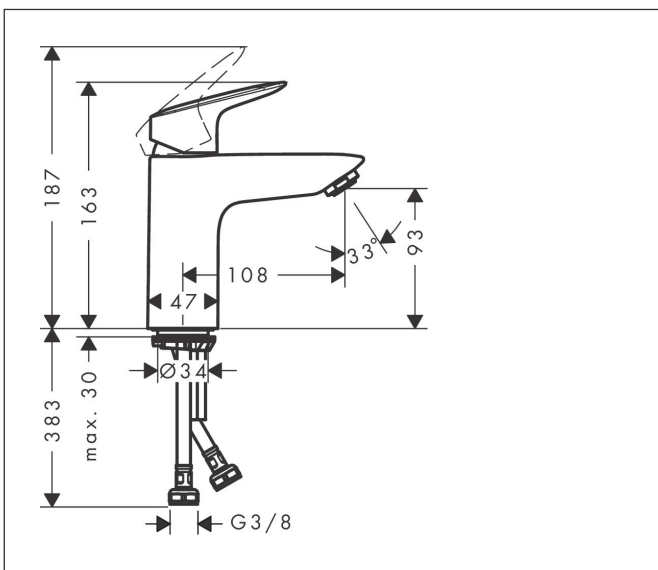

Varumärke	hansgrohe
Art. Namn	Logis 1-grepps tvättställsblandare 100 med push-open ventil
Art. Nr.	71107000
Ytskikt	Krom
Pos	1

Produktbild

Funktioner

- består av: 1-grepps tvättställsblandare, bottenventil
- ComfortZone 100
- överhäng: 108 mm
- kranhöjd: 93 mm
- stråltyp: normalstråle
- maximal flödesmängd vid 3 bar: 5 l/min
- keramisk avstängning
- temperaturbegränsning inställningsbar
- push-open avloppsventil G 1 ¼
- material bottenventil: syntetisk
- ljudklass: I
- flödesklass: O

Ritning

Teknologi

Koder/standarder

- PIX 28113/IO