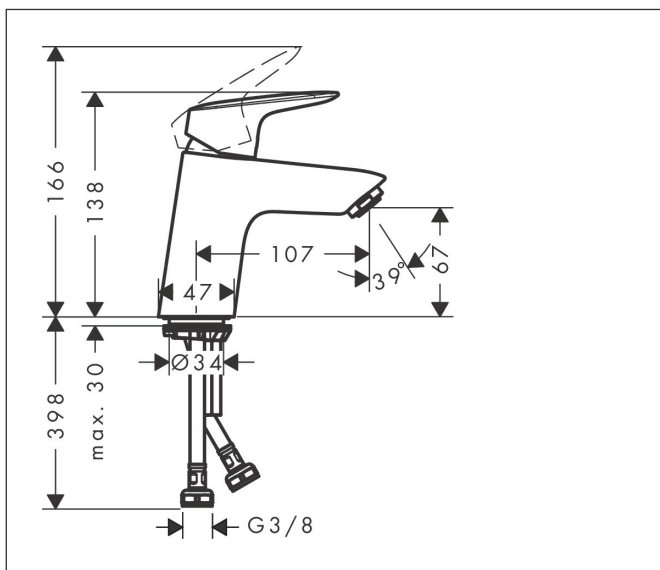

Ritning

Teknologi

Koder/standarder

- PIX 28113/IO