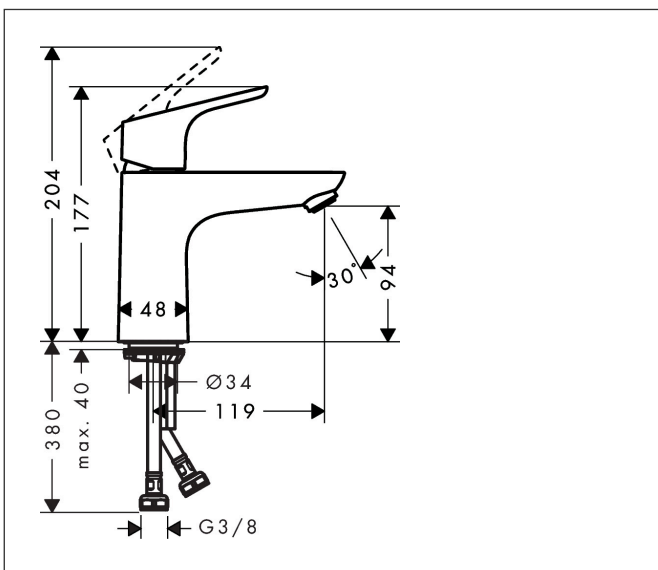

Varumärke	hansgrohe
Art. Namn	Focus 1-grepps tvättställsblandare 100 CoolStart utan bottenventil
Art. Nr.	31509000
Ytskikt	Krom
Pos	1

Produktbild

Funktioner

- ComfortZone 100
- överhäng: 119 mm
- kranhöjd: 94 mm
- stråltyp: normalstråle
- maximal flödesmängd vid 3 bar: 5 l/min
- keramisk avstängning
- temperaturbegränsning inställningsbar

Ritning

Teknologi