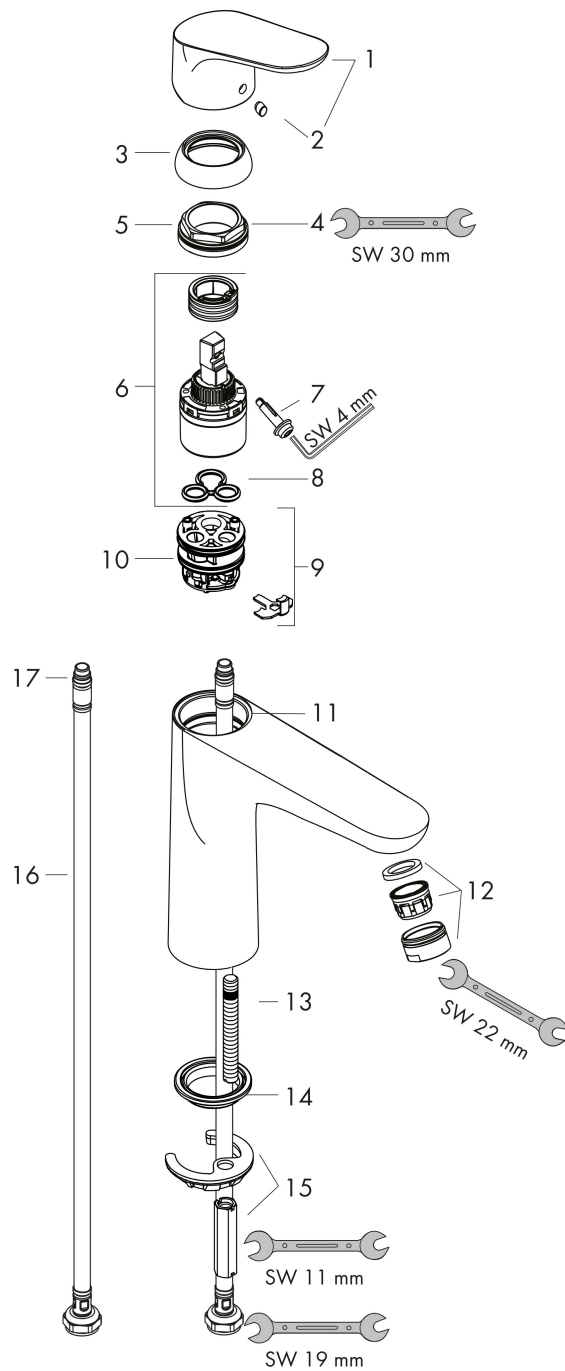

Varumärke	hansgrohe
Art. Namn	Focus 1-grepps tvättställsblandare 100 CoolStart utan bottenventil
Art. Nr.	31509000
RSK-nr.	8227605
Ytskikt	Krom
Pos	1

Produktbild

Funktioner

- ComfortZone: 100
- överhäng: 119 mm
- kranhöjd: 94 mm
- handtagsvariant: spakhandtag
- stråltyp: normalstråle
- maximal flödesmängd vid 3 bar: 5 l/min
- keramisk avstängning
- temperaturbegränsning inställningsbar
- EU taxonomy: max. 6 l/min - Substantial Contribution (SC) möjligt
- LEED: 35 % reduktion - max. 5,4 l/min
- BREEAM: nivå 2 - max. 7,5 l/min

Ritning

Teknologi

Certifikat

Koder/standarder

- STA 1370

Varumärke hansgrohe
 Art. Namn **Focus** 1-grepps tvättställsblandare 100 CoolStart utan bottenventil
 Art. Nr. 31509000
 RSK-nr. 8227605
 Ytskikt Krom
 Pos 1

Flödesdiagram

Varumärke	hansgrohe
Art. Namn	Focus 1-grepps tvättställsblandare 100 CoolStart utan bottenventil
Art. Nr.	31509000
RSK-nr.	8227605
Ytskikt	Krom
Pos	1

Reservdelsritning för byggnadsår: >05/17

Varumärke hansgrohe
 Art. Namn **Focus** 1-grepps tvättställsblandare 100 CoolStart utan bottenventil
 Art. Nr. 31509000
 RSK-nr. 8227605
 Ytskikt Krom
 Pos 1

Reservdelslista för byggnadsår: >05/17

Pos.	Beskrivning	Art.nr.
1	Grepp	98325000
2	täckbricka, grepp	96338000
3	null	97406000
4	Mutter	97209000
5	O-Ring 32x2	98193000
6	Kartusch kpl.	92730000
7	Säkringsskruv	95140000
8	Tätning	95008000
9	Adapter till kartusch	98324000
10	O-Ring 30x2	98186000
11	O-ring 35x2	92604000
12	Luftblandare M24x1 (5 l/min)	13185000
13	Skruv M8 x 68	97736000
14	Tätning Ø 42	98722000
15	null	96016000
16	Anslutningsslang 450 mm M8x0,75 G3/8	97206000
17	O-ring 6,6x1,6	93019000
a	Push-open bottenventil	50100000