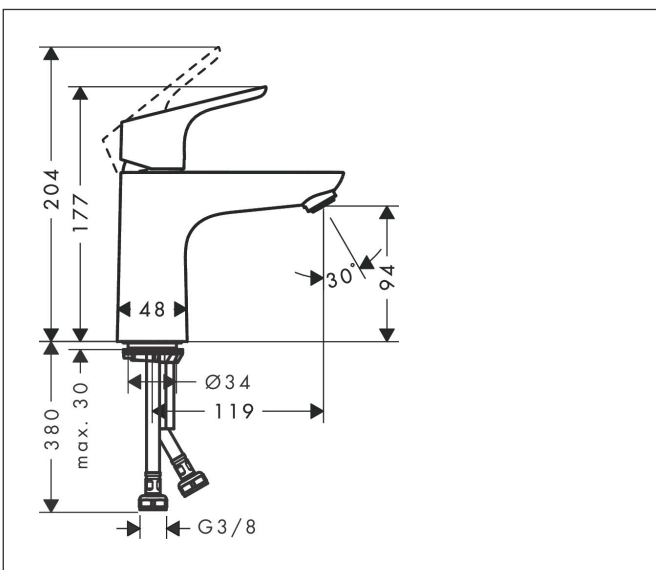

Varumärke	hansgrohe
Art. Namn	Focus 1-grepps tvättställsblandare 100 CoolStart utan bottenventil
Art. Nr.	31509000
RSK-nr.	8227605
Ytskikt	Krom
Pos	1

Produktbild

Funktioner

- ComfortZone: 100
- överhäng: 119 mm
- kranhöjd: 94 mm
- handtagsvariant: spakhandtag
- stråltyp: normalstråle
- maximal flödesmängd vid 3 bar: 5 l/min
- keramisk avstängning
- temperaturbegränsning inställningsbar
- EU taxonomy: max. 6 l/min - Substantial Contribution (SC) möjligt
- LEED: 35 % reduktion - max. 5,4 l/min
- BREEAM: nivå 2 - max. 7,5 l/min

Ritning

Teknologi

Certifikat

Koder/standarder

- STA 1370

Varumärke hansgrohe
 Art. Namn **Focus** 1-grepps tvättställsblandare 100 CoolStart utan bottenventil
 Art. Nr. 31509000
 RSK-nr. 8227605
 Ytskikt Krom
 Pos 1

Flödesdiagram

Varumärke	hansgrohe
Art. Namn	Focus 1-grepps tvättställsblandare 100 CoolStart utan bottenventil
Art. Nr.	31509000
RSK-nr.	8227605
Ytskikt	Krom
Pos	1

Reservdelsritning för byggnadsår: >05/17

Varumärke hansgrohe
 Art. Namn **Focus** 1-grepps tvättställsblandare 100 CoolStart utan bottenventil
 Art. Nr. 31509000
 RSK-nr. 8227605
 Ytskikt Krom
 Pos 1

Reservdelslista för byggnadsår: >05/17

Pos.	Beskrivning	Art.nr.
1	Grepp	98325000
2	täckbricka, grepp	96338000
3	null	97406000
4	Mutter	97209000
5	O-Ring 32x2	98193000
6	Kartusch kpl.	92730000
7	Säkringsskruv	95140000
8	Tätning	95008000
9	Adapter till kartusch	98324000
10	O-Ring 30x2	98186000
11	O-ring 35x2	92604000
12	Luftblandare M24x1 (5 l/min)	13185000
13	Skruv M8 x 68	97736000
14	Tätning Ø 42	98722000
15	null	96016000
16	Anslutningsslang 450 mm M8x0,75 G3/8	97206000
17	O-ring 6,6x1,6	93019000
a	Push-open bottenventil	50100000