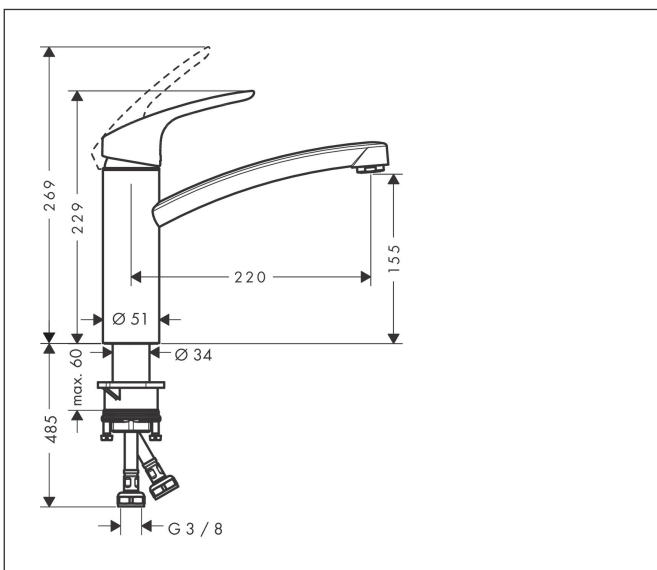

Varumärke	hansgrohe
Art. Namn	Focus M41 1-grepps köksblandare 160, 1 jet
Art. Nr.	31806800
Ytskikt	Finish av rostfritt stål
Pos	1

Produktbild

Funktioner

- ComfortZone 160
- överhäng: 220 mm
- kranhöjd: 155 mm
- svängradie 360°
- normalstråle
- maximal flödesmängd vid 3 bar: 12 l/min
- keramisk blandarsystem
- G 3/8-anslutnings slangar
- temperaturbegränsning inställningsbar
- lämpad för genomflödesvärmare
- ljudklass: I
- flödesklass: A

Ritning

Teknologi

Stråltyper

Koder/standarder

- PIX 18304/IA