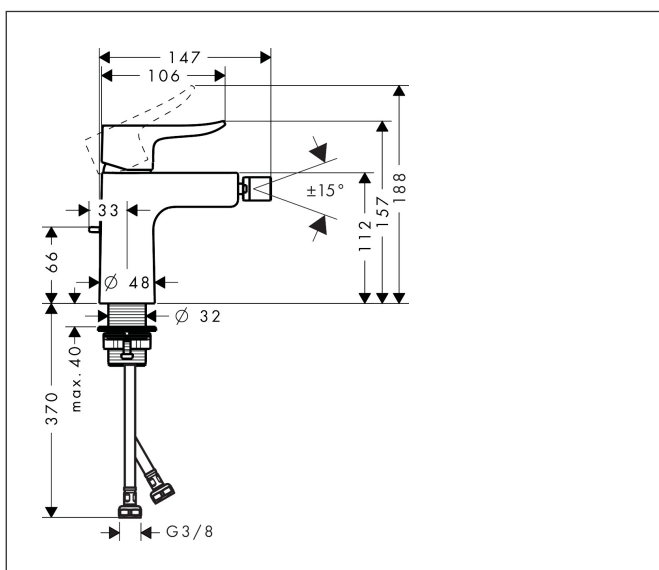

Ritning

Koder/standarder

- PIX 19417/IO