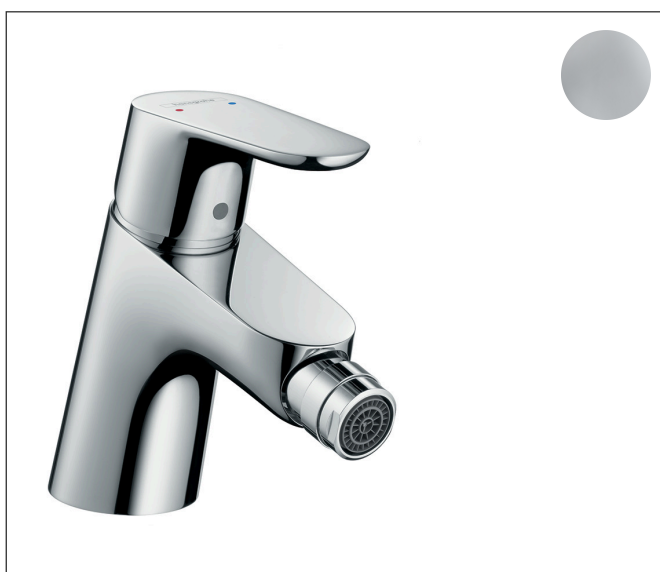

Varumärke	hansgrohe
Art. Namn	<b>Focus</b> 1-grepps bidéblandare med push-open ventil
Art. Nr.	31922000
Ytskikt	Krom
Pos	1

## Produktbild

## Funktioner

- består av: 1-grepps bidéblandare, bottenventil
- överhäng: 126 mm
- kranhöjd: 54 mm
- med fast utlopp
- kulle-perlator
- stråltyp: normalstråle
- maximal flödesmängd vid 3 bar: 7,2 l/min
- keramisk avstängning
- temperaturbegränsning inställningsbar
- lämpad för genomströmningsberedare
- material bottenventil: metall
- ljudklass: I
- flödesklass: O