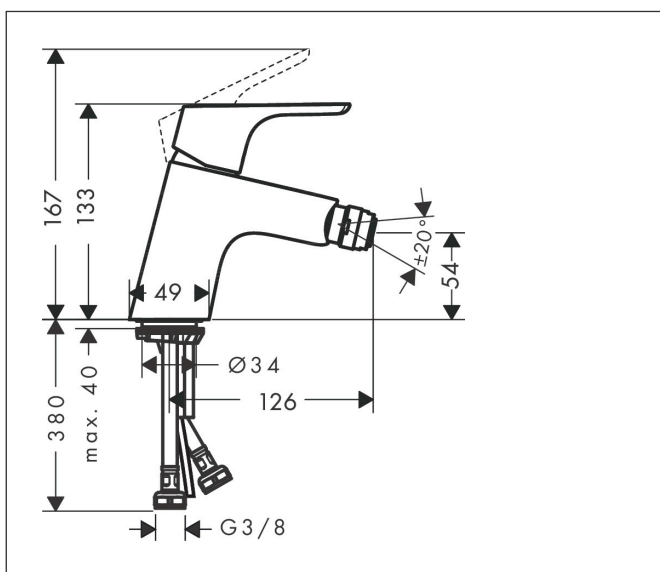

Ritning

Teknologi

Koder/standarder

- PIX 29637/IO