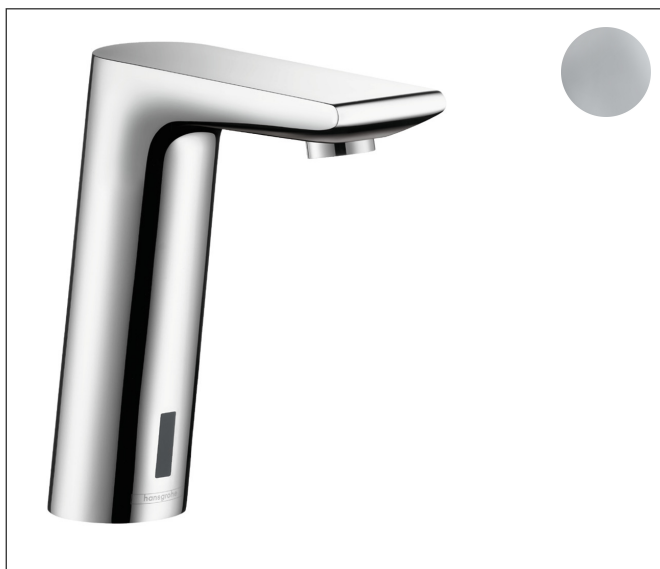

Varumärke	hansgrohe
Art. Namn	Metris S Sensorstyrd tvättställsblandare batteridrivnen
Art. Nr.	31101000
Ytskikt	Krom
Pos	1

Produktbild

Funktioner

- ComfortZone 150
- överhäng 128 mm
- stråltyp: normalstråle
- maximal flödesmängd vid 3 bar: 5 l/min
- temperaturbegränsning inställningsbar
- temperatur förinställningsbar
- backventil
- lämpad för genomströmningsberedare
- infraröd gränslägeselektronik
- automatisk omgivningsanpassning av den infraröda sensoriken
- den infraröda sensorikens räckvidd är inställningsbar (2 inställningar)
- batterinivåvisning
- batteridrift 6 V (livslängd ca. 2 år, batteri ingår i leveransomfattningen)
- sköljtid: 10 s
- aktiverbar hygienisk sköljning (automatiskt vattenflöde)
- sköljcykel frekvens: 24 t
- längd hygiensköljning: 10 s
- permanent sköljning kan aktiveras (enkel sköljning i 180 sekunder, lämplig för termisk desinfektion)
- manuellt vattenstopp för rengöring av tvättställ
- ljudklass: I
- flödesklass: O
- smutsfilter i anslutningsslangarna