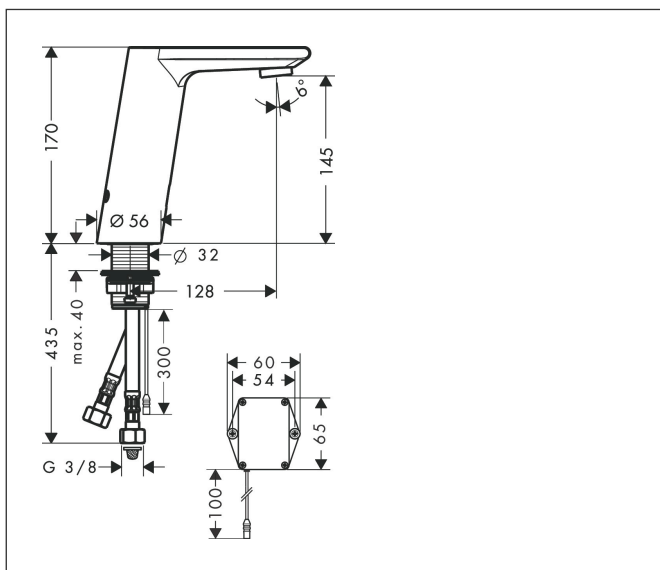

Varumärke	hansgrohe
Art. Namn	Metris S Sensorstyrd tvättställsblandare batteridrivnen
Art. Nr.	31101000
Ytskikt	Krom
Pos	1

Produktbild

Funktioner

- ComfortZone 150
- överhäng 128 mm
- stråltyp: normalstråle
- maximal flödesmängd vid 3 bar: 5 l/min
- temperaturbegränsning inställningsbar
- temperatur förinställningsbar
- backventil
- lämpad för genomströmningsberedare
- infraröd gränslägeselektronik
- automatisk omgivningsanpassning av den infraröda sensoriken
- den infraröda sensorikens räckvidd är inställningsbar (2 inställningar)
- batterinivåvisning
- batteridrift 6 V (livslängd ca. 2 år, batteri ingår i leveransomfattningen)
- sköljtid: 10 s
- aktiverbar hygienisk sköljning (automatiskt vattenflöde)
- sköljcykel frekvens: 24 t
- längd hygiensköljning: 10 s
- permanent sköljning kan aktiveras (enkel sköljning i 180 sekunder, lämplig för termisk desinfektion)
- manuellt vattenstopp för rengöring av tvättställ
- ljudklass: I
- flödesklass: O
- smutsfilter i anslutningsslangarna

Ritning

Teknologi

Koder/standarder

- PIX 18314/IO