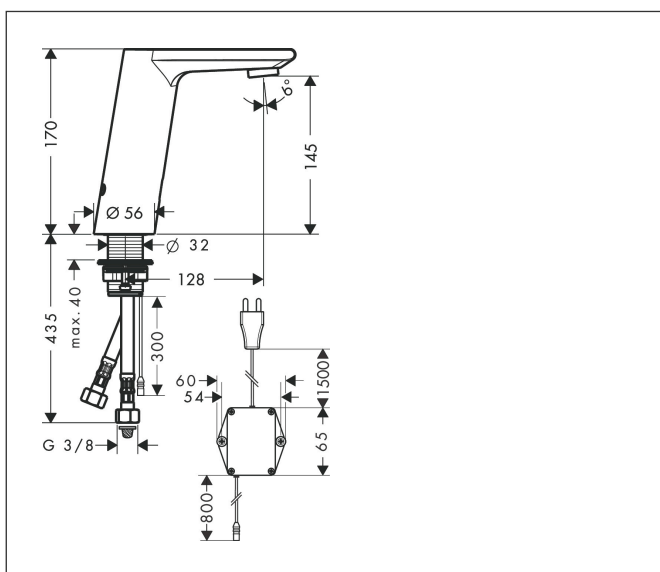

Ritning

Teknologi

Koder/standarder

- PIX 18314/IO