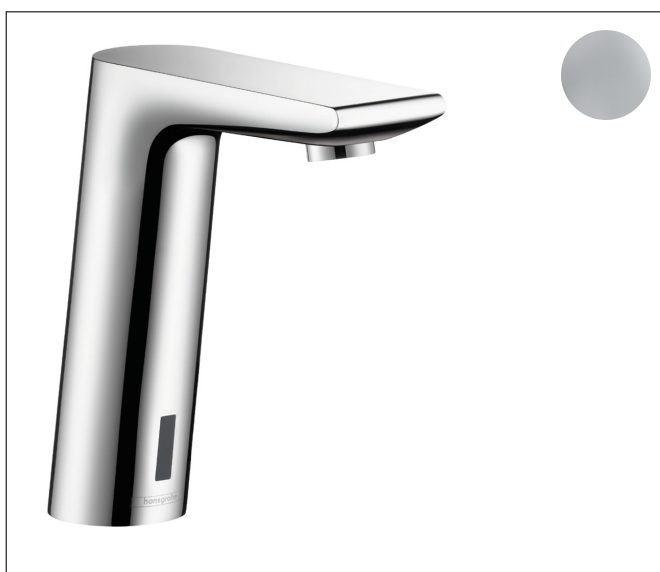

Varumärke	hansgrohe
Art. Namn	Metris S Sensorstyrd tvättställsblandare 230 V
Art. Nr.	31103000
Ytskikt	Krom
Pos	1

Produktbild

Ritning

Koder/standarder

- PIX 18314/IO

Funktioner

- ComfortZone 150
- överhäng 128 mm
- stråltyp: normalstråle
- maximal flödesmängd vid 3 bar: 5 l/min
- temperaturbegränsning inställningsbar
- temperatur förinställningsbar
- backventil
- lämpad för genomströmningsberedare
- infraröd gränslägeselektronik
- automatisk omgivningsanpassning av den infraröda sensoriken
- den infraröda sensorikens räckvidd är inställningsbar (2 inställningar)
- 230 V / 50 Hz nätanslutning
- sköljtid: 10 s
- aktiverbar hygienisk sköljning (automatiskt vattenflöde)
- sköljcykel frekvens: 24 t
- längd hygiensköljning: 10 s
- permanent sköljning kan aktiveras (enkel sköljning i 180 sekunder, lämplig för termisk desinfektion)
- manuellt vattenstopp för rengöring av tvättställ
- ljudklass: I
- flödesklass: O
- smutsfilter i anslutningsslangarna