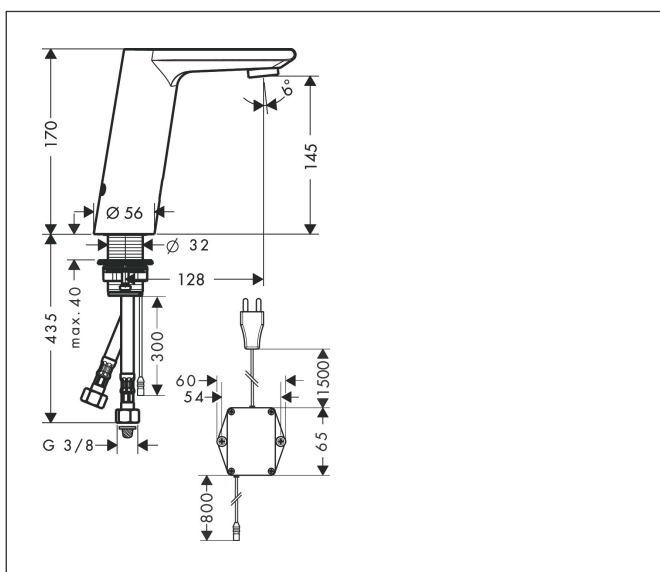

Varumärke	hansgrohe
Art. Namn	Metris S Sensorstyrd tvättställsblandare 230 V
Art. Nr.	31103000
Ytskikt	Krom
Pos	1

Produktbild

Ritning

Koder/standarder

- PIX 18314/IO

Funktioner

- ComfortZone 150
- överhäng 128 mm
- stråltyp: normalstråle
- maximal flödesmängd vid 3 bar: 5 l/min
- temperaturbegränsning inställningsbar
- temperatur förinställningsbar
- backventil
- lämpad för genomströmningsberedare
- infraröd gränslägeselektronik
- automatisk omgivningsanpassning av den infraröda sensoriken
- den infraröda sensorikens räckvidd är inställningsbar (2 inställningar)
- 230 V / 50 Hz nätanslutning
- sköljtid: 10 s
- aktiverbar hygienisk sköljning (automatiskt vattenflöde)
- sköljcykel frekvens: 24 t
- längd hygiensköljning: 10 s
- permanent sköljning kan aktiveras (enkel sköljning i 180 sekunder, lämplig för termisk desinfektion)
- manuellt vattenstopp för rengöring av tvättställ
- ljudklass: I
- flödesklass: O
- smutsfilter i anslutningsslangarna