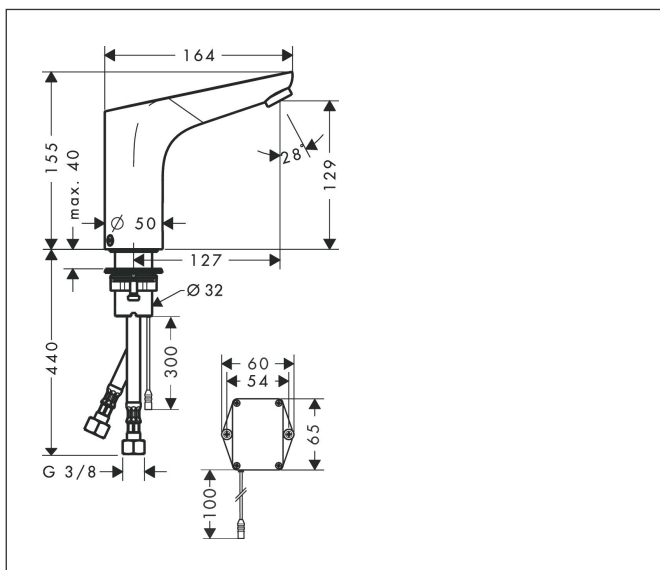

Ritning

Funktioner

- ComfortZone 130
- överhäng 127 mm
- stråltyp: normalstråle
- maximal flödesmängd vid 3 bar: 5 l/min
- temperaturbegränsning inställningsbar
- temperatur förinställningsbar
- backventil
- lämpad för genomströmningsberedare
- infraröd gränslägeselektronik
- automatisk omgivningsanpassning av den infraröda sensoriken
- den infraröda sensorikens räckvidd är inställningsbar (2 inställningar)
- batterinivåvisning
- batteridrift 6 V (livslängd ca. 2 år, batteri ingår i leveransomfattningen)
- sköljtid: 10 s
- aktiverbar hygienisk sköljning (automatiskt vattenflöde)
- sköljcykel frekvens: 24 t
- längd hygiensköljning: 10 s
- permanent sköljning kan aktiveras (enkel sköljning i 180 sekunder, lämplig för termisk desinfektion)
- manuellt vattenstopp för rengöring av tvättställ
- ljudklass: I
- flödesklass: O
- smutsfilter i anslutningsslangarna

Teknologi