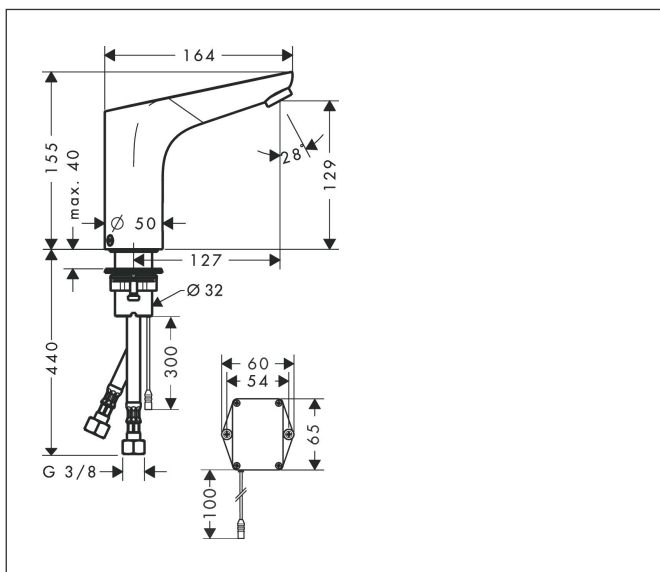

Varumärke	hansgrohe
Art. Namn	Focus Sensorstyrd tvättställsblandare 230 V
Art. Nr.	31174000
Ytsikt	Krom
Pos	1

Produktbild

Ritning

Funktioner

- ComfortZone 130
- överhäng 127 mm
- stråltyp: normalstråle
- maximal flödesmängd vid 3 bar: 5 l/min
- temperaturbegränsning inställningsbar
- temperatur förinställningsbar
- backventil
- lämpad för genomströmningsberedare
- infraröd gränslägeselektronik
- automatisk omgivningsanpassning av den infraröda sensoriken
- den infraröda sensorikens räckvidd är inställningsbar (2 inställningar)
- 230 V / 50 Hz nätanslutning
- sköljtid: 10 s
- aktiverbar hygienisk sköljning (automatiskt vattenflöde)
- sköljcykel frekvens: 24 t
- längd hygiensköljning: 10 s
- permanent sköljning kan aktiveras (enkel sköljning i 180 sekunder, lämplig för termisk desinfektion)
- manuellt vattenstopp för rengöring av tvättställ
- ljudklass: I
- flödesklass: O
- smutsfilter i anslutningsslangarna