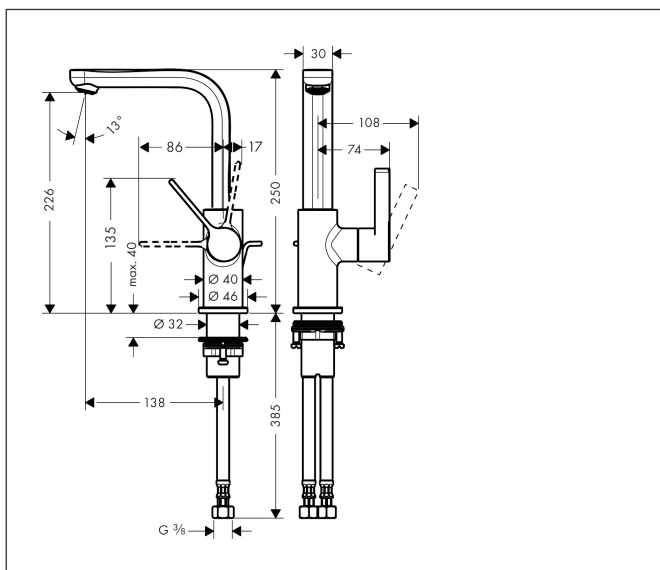

Varumärke	hansgrohe
Art. Namn	Metris S 1-grepps tvättställsblandare 230 med svängbar pip och lyftventil
Art. Nr.	31159000
Ytskikt	Krom
Pos	1

Produktbild

Ritning

Koder/standarder

- PA-IX 19373/IO

Funktioner

- består av: 1-grepps tvättställsblandare, bottenventil
- ComfortZone 230
- överhäng: 138 mm
- kranhöjd: 226 mm
- svängradie 120°
- stråltyp: normalstråle
- maximal flödesmängd vid 3 bar: 5 l/min
- keramisk avstängning
- temperaturbegränsning inställningsbar
- med lyftventil
- material bottenventil: metall
- ljudklass: I
- flödesklass: O
- grepp på sidan, på kroppens nedre del (olämplig för tvättställ för bordmontering)