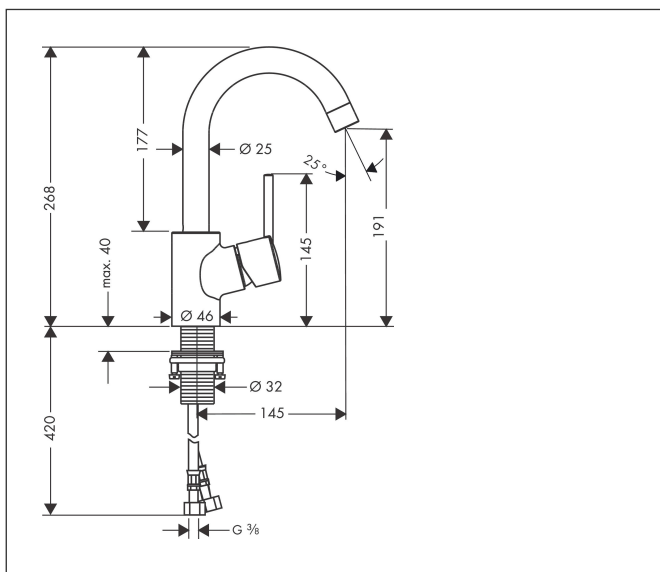

Ritning

Teknologi

Koder/standarder

- PA-IX 9861/IO