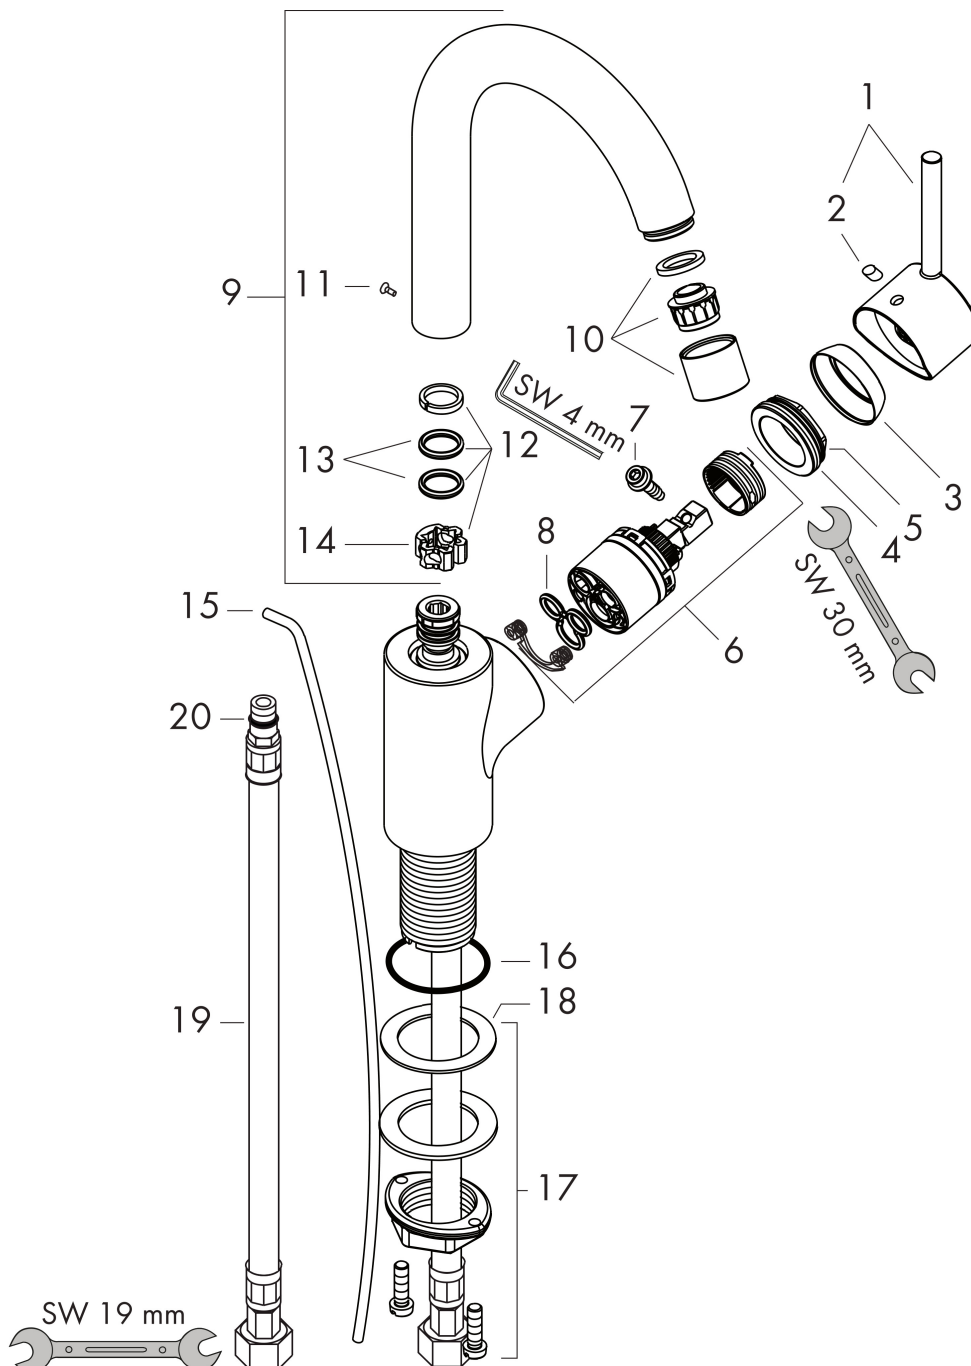

Varumärke	hansgrohe
Art. Namn	Talis S 1-grepps tvättställsblandare med svängbar pip och lyftventil
Art. Nr.	32070000
RSK-nr.	8227654
Ytskikt	Krom
Pos	1

Reservdelsritning för byggnadsår: >08/13