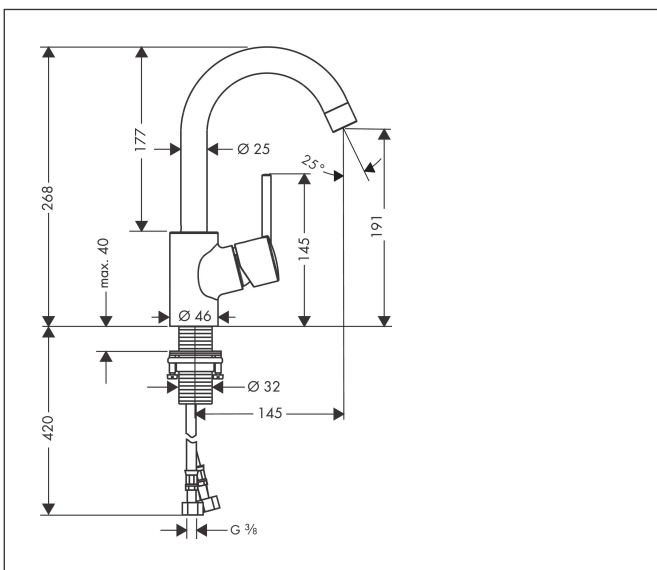

Ritning

Teknologi

Certifikat

Koder/standarder

- STA 1374