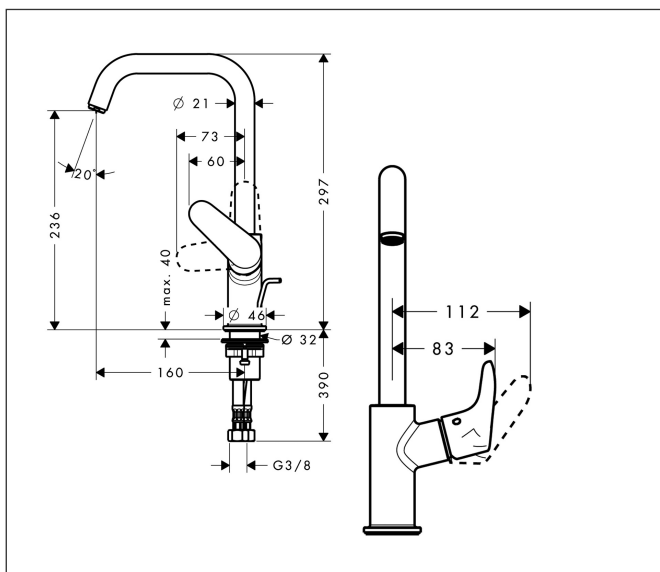

Varumärke	hansgrohe
Art. Namn	Focus 1-grepps tvättställsblandare 240 med svängbar pip och lyftventil
Art. Nr.	31609000
Ytskikt	Krom
Pos	1

Produktbild

Funktioner

- består av: 1-grepps tvättställsblandare, bottenventil
- ComfortZone 240
- överhäng: 160 mm
- kranhöjd: 236 mm
- svängradie 120°
- stråltyp: normalstråle
- maximal flödesmängd vid 3 bar: 5 l/min
- keramisk avstängning
- temperaturbegränsning inställningsbar
- med lyftventil
- material bottenventil: metall
- ljudklass: I
- flödesklass: O
- grepp på sidan, på kroppens nedre del (olämplig för tvättställ för bordmontering)

Ritning

Teknologi

Koder/standarder

- PIX 6992/10