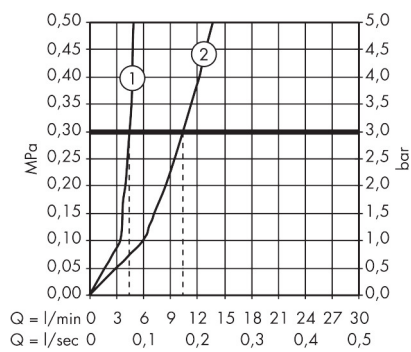

Teknologi

Certifikat

Varumärke	hansgrohe
Art. Namn	Focus 1-grepps tvättställsblandare 240 med svängbar pip och lyftventil
Art. Nr.	31609000
RSK-nr.	8227655
Ytskikt	Krom
Pos	1

Flödesdiagram

- 1 Med flödesreducering
- 2 Utan flödeskontroll