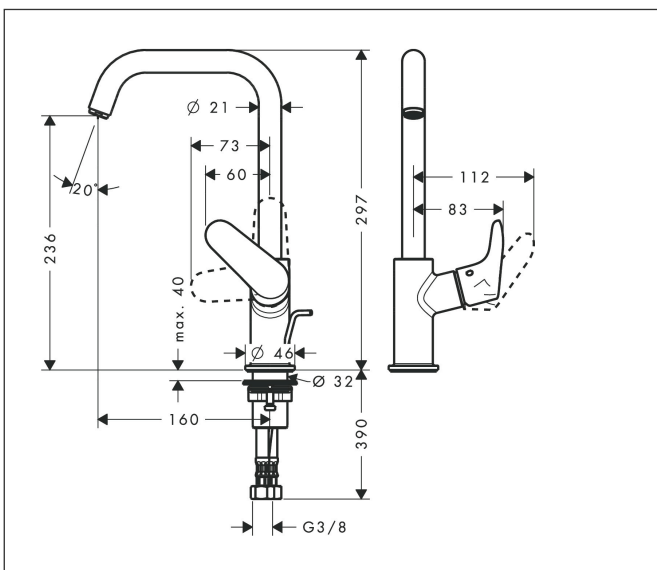

Varumärke	hansgrohe
Art. Namn	Focus 1-grepps tvättställsblandare 240 med svängbar pip och lyftventil
Art. Nr.	31609000
RSK-nr.	8227655
Ytskikt	Krom
Pos	1

Produktbild

Ritning

Koder/standarder

- STA 1374

Funktioner

- består av: 1-grepps tvättställsblandare, bottenventil
- ComfortZone: 240
- överhäng: 160 mm
- kranhöjd: 236 mm
- handtagsvariant: spakhandtag
- svängradie 120°
- stråltyp: normalstråle
- maximal flödesmängd vid 3 bar: 5 l/min
- keramisk avstängning
- temperaturbegränsning inställningsbar
- Lyftventil G 1¼
- material bottenventil: metall
- ljudklass: I
- flödesklass: O
- handtagsposition på sidan: undersidan vid baskroppen (ej lämplig för tvättfat)
- EU taxonomy: max. 6 l/min - Substantial Contribution (SC) möjligt
- LEED: 35 % reduktion - max. 5,4 l/min
- BREEAM: nivå 2 - max. 7,5 l/min

Teknologi

Certifikat

Varumärke	hansgrohe
Art. Namn	Focus 1-grepps tvättställsblandare 240 med svängbar pip och lyftventil
Art. Nr.	31609000
RSK-nr.	8227655
Ytskikt	Krom
Pos	1

Flödesdiagram

- 1 Med flödesreducering
- 2 Utan flödeskontroll

Varumärke	hansgrohe
Art. Namn	Focus 1-grepps tvättställsblandare 240 med svängbar pip och lyftventil
Art. Nr.	31609000
RSK-nr.	8227655
Ytskikt	Krom
Pos	1

Reservdelsritning för byggnadsår: >05/11

Varumärke	hansgrohe
Art. Namn	Focus 1-grepps tvättställsblandare 240 med svängbar pip och lyftventil
Art. Nr.	31609000
RSK-nr.	8227655
Ytskikt	Krom
Pos	1