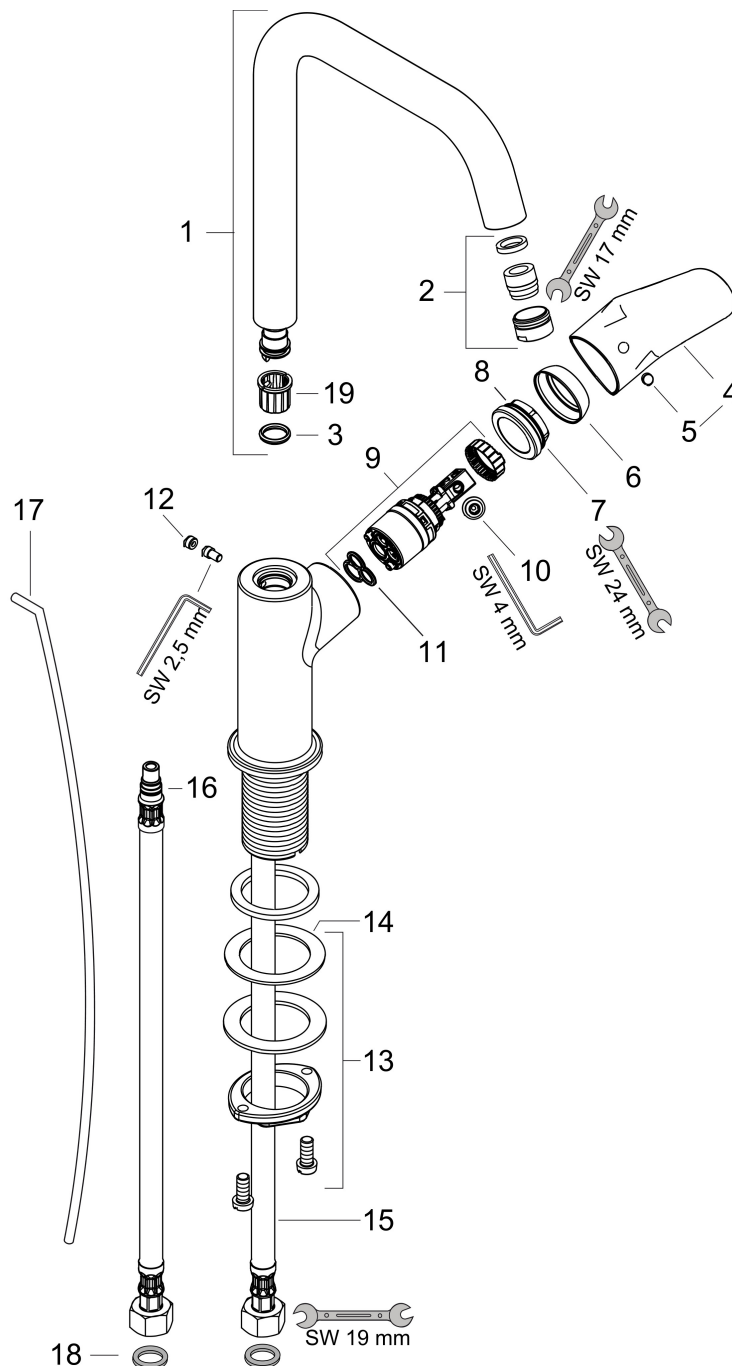

Varumärke	hansgrohe
Art. Namn	Focus 1-grepps tvättställsblandare 240 med svängbar pip och lyftventil
Art. Nr.	31609000
RSK-nr.	8227655
Ytskikt	Krom
Pos	1

Produktbild

Ritning

Koder/standarder

- STA 1374

Funktioner

- består av: 1-grepps tvättställsblandare, bottenventil
- ComfortZone: 240
- överhäng: 160 mm
- kranhöjd: 236 mm
- handtagsvariant: spakhandtag
- svängradie 120°
- stråltyp: normalstråle
- maximal flödesmängd vid 3 bar: 5 l/min
- keramisk avstängning
- temperaturbegränsning inställningsbar
- Lyftventil G 1¼
- material bottenventil: metall
- ljudklass: I
- flödesklass: O
- handtagsposition på sidan: undersidan vid baskroppen (ej lämplig för tvättfat)
- EU taxonomy: max. 6 l/min - Substantial Contribution (SC) möjligt
- LEED: 35 % reduktion - max. 5,4 l/min
- BREEAM: nivå 2 - max. 7,5 l/min

Teknologi

Certifikat

Varumärke	hansgrohe
Art. Namn	Focus 1-grepps tvättställsblandare 240 med svängbar pip och lyftventil
Art. Nr.	31609000
RSK-nr.	8227655
Ytskikt	Krom
Pos	1

Flödesdiagram

- 1 Med flödesreducering
- 2 Utan flödeskontroll

Varumärke	hansgrohe
Art. Namn	Focus 1-grepps tvättställsblandare 240 med svängbar pip och lyftventil
Art. Nr.	31609000
RSK-nr.	8227655
Ytskikt	Krom
Pos	1

Reservdelsritning för byggnadsår: >05/11

Varumärke	hansgrohe
Art. Namn	Focus 1-grepps tvättställsblandare 240 med svängbar pip och lyftventil
Art. Nr.	31609000
RSK-nr.	8227655
Ytskikt	Krom
Pos	1