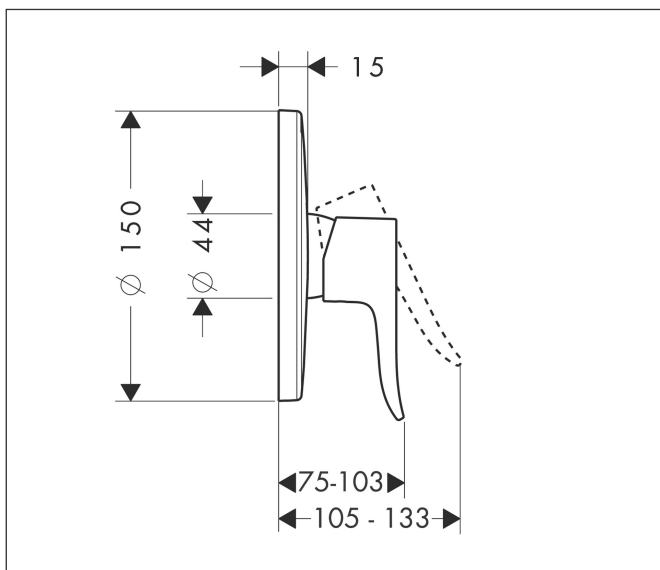

Ritning

Koder/standarder

- PA-IX 9710/IB