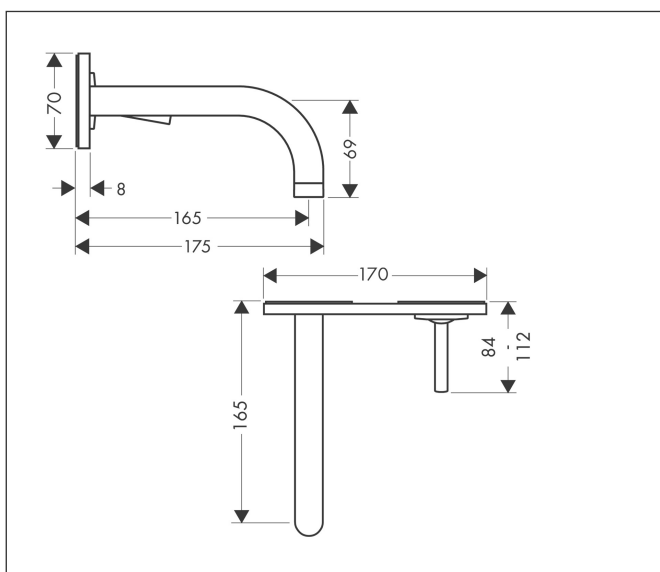

Ritning

Teknologi

Koder/standarder

- PA-IX 18117/IO