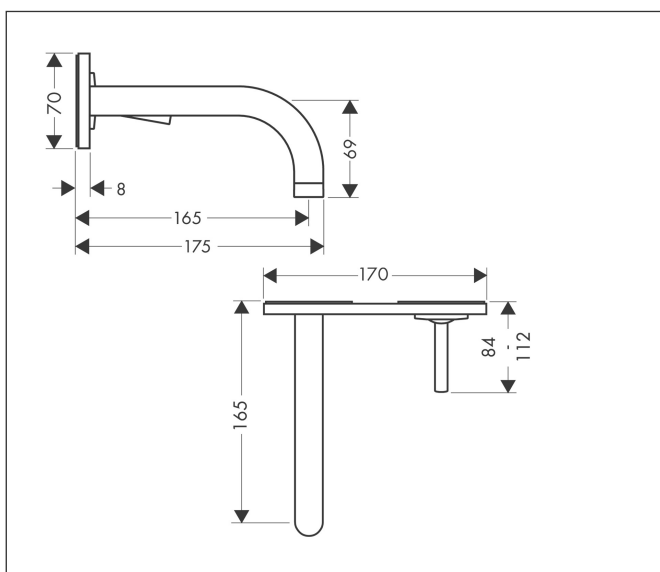

Ritning

Teknologi

Certifikat

Koder/standarder

- STA 1395