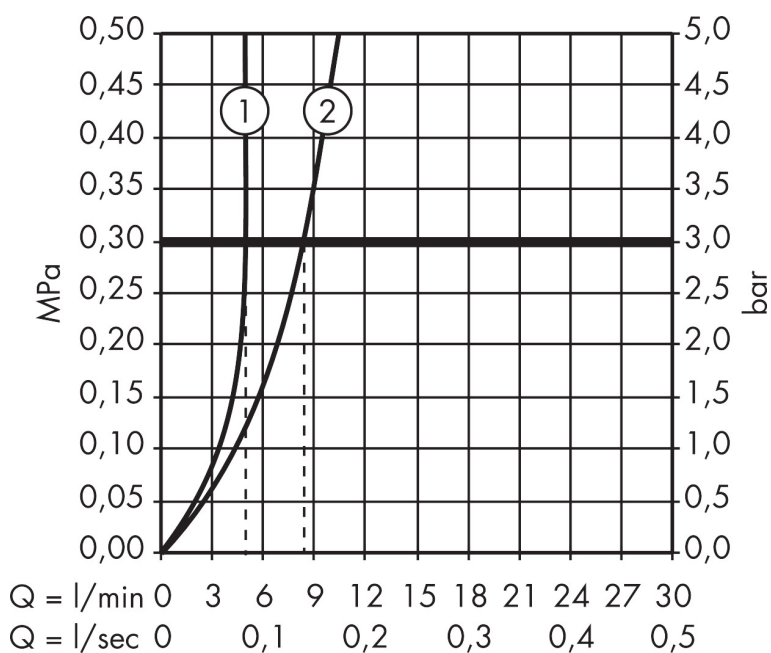

Varumärke AXOR
Art. Namn **AXOR Uno** 1-grepps tvättställsblandare 225mm för inbyggnad i vägg
Art. Nr. 38115000
RSK-nr. 8227666
Ytskikt Krom
Pos 1

Flödesdiagram

1 Med flödesreducering
2 Utan flödeskontroll