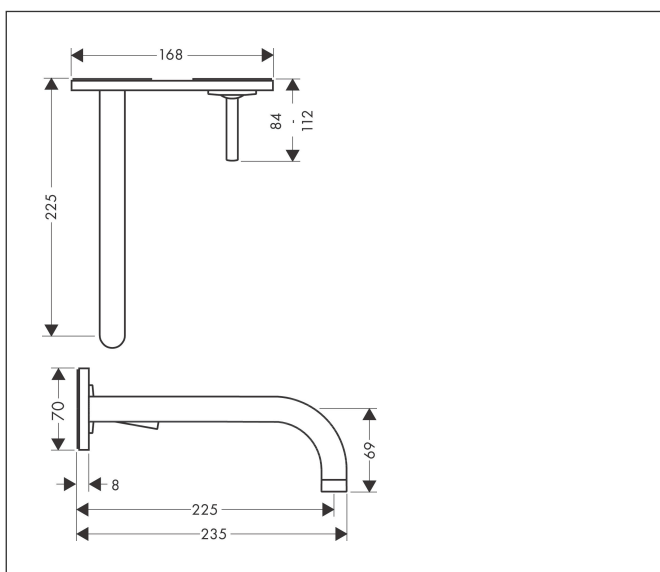

Varumärke	AXOR
Art. Namn	AXOR Uno 1-grepps tvättställsblandare 225mm för inbyggnad i vägg
Art. Nr.	38115000
RSK-nr.	8227666
Ytskikt	Krom
Pos	1

Produktbild

Funktioner

- består av: 1-grepps tvättställsblandare för inbyggnad i vägg, bottenventil
- överhäng: 225 mm
- handtagsvariant: pinngrepp
- stråltyp: normalstråle
- maximal flödesmängd vid 3 bar: 5 l/min
- keramisk avstängning
- öppen bottenventil
- handtaget kan placeras till höger eller vänster, beroende på inbyggnadsdelens montering
- ljudklass: I
- flödesklass: O
- OBS! inbyggnadsdel tillkommer
- EU taxonomy: max. 6 l/min - Substantial Contribution (SC) möjligt
- LEED: 35 % reduktion - max. 5,4 l/min
- BREEAM: nivå 2 - max. 7,5 l/min

Ritning

Teknologi

Certifikat

Koder/standarder

- STA 1395

Varumärke AXOR
 Art. Namn **AXOR Uno** 1-grepps tvättställsblandare 225mm för inbyggnad i vägg
 Art. Nr. 38115000
 RSK-nr. 8227666
 Ytskikt Krom
 Pos 1

Flödesdiagram

1 Med flödesreducering
 2 Utan flödeskontroll

Varumärke	AXOR
Art. Namn	AXOR Uno 1-grepps tvättställsblandare 225mm för inbyggnad i vägg
Art. Nr.	38115000
RSK-nr.	8227666
Ytskikt	Krom
Pos	1

Reservdelslista för byggnadsår: >01/10

Pos.	Beskrivning	Art.nr.
1	null	96908000
2	Grepp	10092000
3	null	97767000
4	Rosett till grepp	96912000
5	Pip 220 mm	97368000
6	Luftblandare M18x1 (5 l/min)	95387000
7	Rosett till pip	96913000
8	Mutter	97601000
9	Rosett	96914000
10	Mutter	95645000
11	O-ring 34x2	98383000
12	Kartusch kpl.	96339000
13	O-ring 21,95x1,78	95169000
14	Adapter till kartusch	95644000
15	Skruvhylsor set	97971000
16	Förlängare 25 mm för 13622180	31971000
17	Ombyggnadsset	95643000
18	Adapter till kartusch	97280000
a	Förlängare för 38111180	38982000
b	Avloppsventil	51301000
c	perlator laminär M18x1 (7 l/min)	96911000
d	inbyggnadsdel	13623180
e	Adapter för ombytta anslutningar	93561000
f	inbyggnadsdel	38111180
g	Verktyg till avmontering av grepp	92124000
h	Fett	90920000