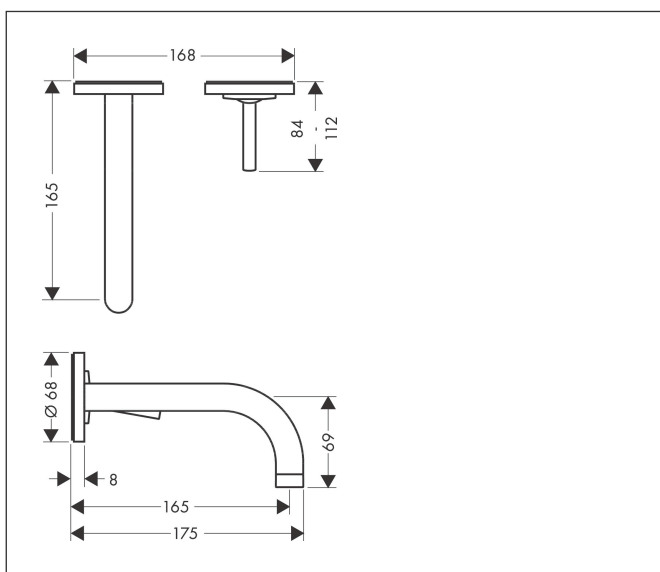

Varumärke	AXOR
Art. Namn	AXOR Uno 1-grepps tvättställsblandare 165mm för inbyggnad i vägg
Art. Nr.	38113000
RSK-nr.	8227667
Ytskikt	Krom
Pos	1

Produktbild

Funktioner

- består av: 1-grepps tvättställsblandare för inbyggnad i vägg, bottenventil
- överhäng: 165 mm
- handtagsvariant: pinngrepp
- stråltyp: normalstråle
- maximal flödesmängd vid 3 bar: 5 l/min
- keramisk avstängning
- öppen bottenventil
- handtaget kan placeras till höger eller vänster, beroende på inbyggnadsdelens montering
- ljudklass: I
- flödesklass: O
- OBS! inbyggnadsdel tillkommer
- EU taxonomy: max. 6 l/min - Substantial Contribution (SC) möjligt
- LEED: 35 % reduktion - max. 5,4 l/min
- BREEAM: nivå 2 - max. 7,5 l/min

Ritning

Teknologi

Certifikat

Koder/standarder

- STA 1395

Varumärke AXOR
 Art. Namn **AXOR Uno** 1-grepps tvättställsblandare 165mm för inbyggnad i vägg
 Art. Nr. 38113000
 RSK-nr. 8227667
 Ytskikt Krom
 Pos 1

Flödesdiagram

1 Med flödesreducering
 2 Utan flödeskontroll

Varumärke	AXOR
Art. Namn	AXOR Uno 1-grepps tvättställsblandare 165mm för inbyggnad i vägg
Art. Nr.	38113000
RSK-nr.	8227667
Ytsikt	Krom
Pos	1

Reservdelsritning för byggnadsår: >01/10