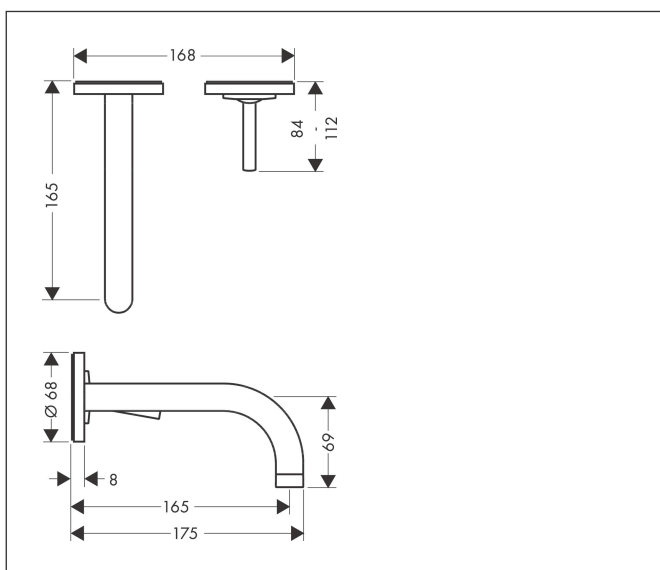

Ritning

Teknologi

Koder/standarder

- PA-IX 18117/IO