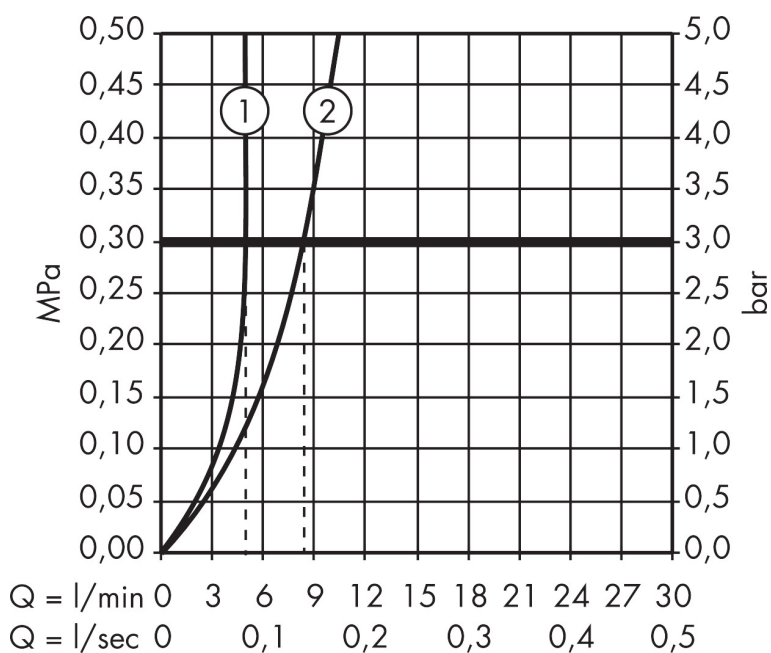

Varumärke AXOR
Art. Namn **AXOR Uno** 1-grepps tvättställsblandare 165mm för inbyggnad i vägg
Art. Nr. 38113000
RSK-nr. 8227667
Ytskikt Krom
Pos 1

Flödesdiagram

1 Med flödesreducering
2 Utan flödeskontroll