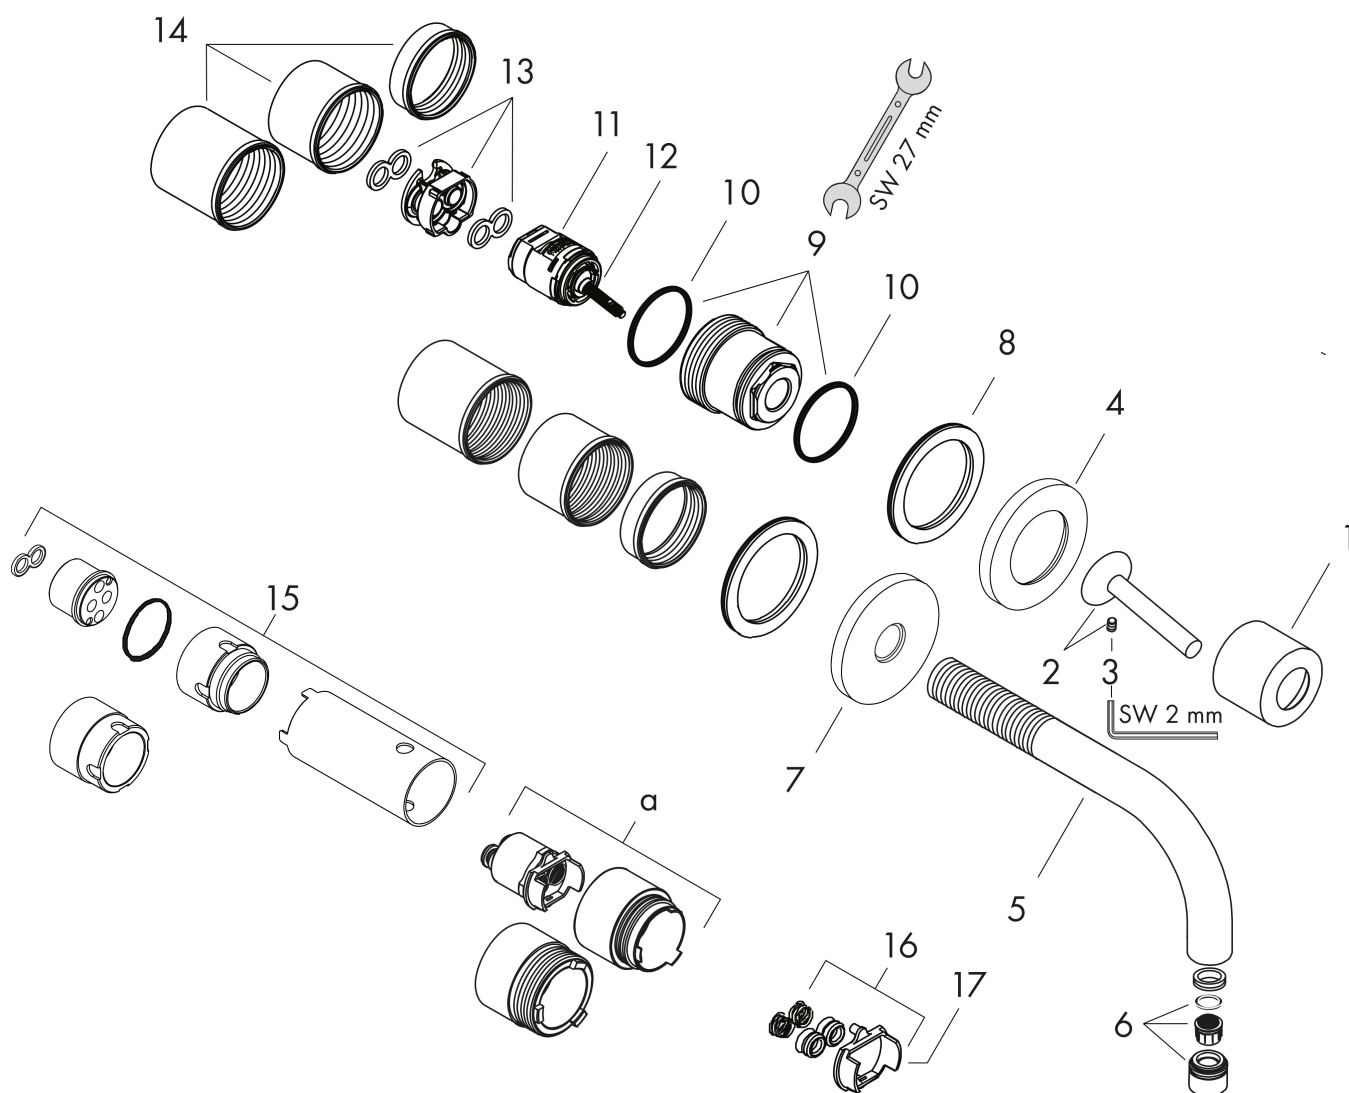

Varumärke	AXOR
Art. Namn	AXOR Uno 1-grepps tvättställsblandare 165mm för inbyggnad i vägg
Art. Nr.	38113000
RSK-nr.	8227667
Ytskikt	Krom
Pos	1

Produktbild

Funktioner

- består av: 1-grepps tvättställsblandare för inbyggnad i vägg, bottenventil
- överhäng: 165 mm
- handtagsvariant: pinngrepp
- stråltyp: normalstråle
- maximal flödesmängd vid 3 bar: 5 l/min
- keramisk avstängning
- öppen bottenventil
- handtaget kan placeras till höger eller vänster, beroende på inbyggnadsdelens montering
- ljudklass: I
- flödesklass: O
- OBS! inbyggnadsdel tillkommer
- EU taxonomy: max. 6 l/min - Substantial Contribution (SC) möjligt
- LEED: 35 % reduktion - max. 5,4 l/min
- BREEAM: nivå 2 - max. 7,5 l/min

Ritning

Teknologi

Certifikat

Koder/standarder

- STA 1395

Varumärke AXOR
 Art. Namn **AXOR Uno** 1-grepps tvättställsblandare 165mm för inbyggnad i vägg
 Art. Nr. 38113000
 RSK-nr. 8227667
 Ytskikt Krom
 Pos 1

Flödesdiagram

1 Med flödesreducering
 2 Utan flödeskontroll

Varumärke	AXOR
Art. Namn	AXOR Uno 1-grepps tvättställsblandare 165mm för inbyggnad i vägg
Art. Nr.	38113000
RSK-nr.	8227667
Ytsikt	Krom
Pos	1

Reservdelsritning för byggnadsår: >01/10