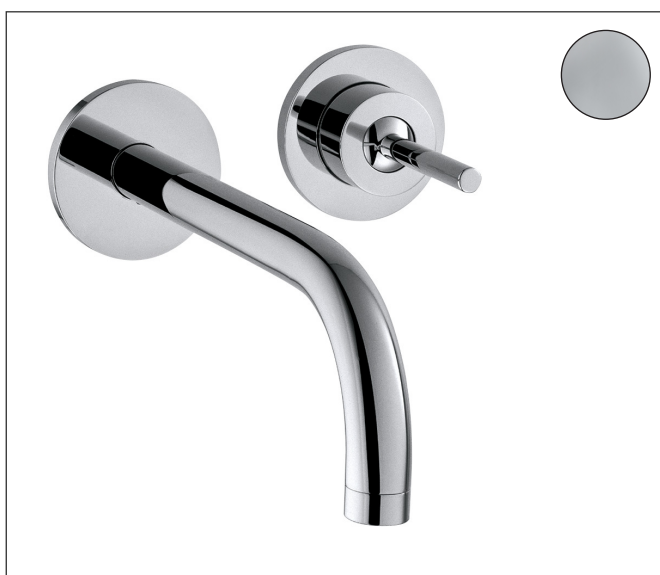

Varumärke	AXOR
Art. Namn	AXOR Uno 1-grepps tvättställsblandare 165mm för inbyggnad i vägg
Art. Nr.	38113000
RSK-nr.	8227667
Ytskikt	Krom
Pos	1

Produktbild

Funktioner

- består av: 1-grepps tvättställsblandare för inbyggnad i vägg, bottenventil
- överhäng: 165 mm
- handtagsvariant: pinngrepp
- stråltyp: normalstråle
- maximal flödesmängd vid 3 bar: 5 l/min
- keramisk avstängning
- öppen bottenventil
- handtaget kan placeras till höger eller vänster, beroende på inbyggnadsdelens montering
- ljudklass: I
- flödesklass: O
- OBS! inbyggnadsdel tillkommer
- EU taxonomy: max. 6 l/min - Substantial Contribution (SC) möjligt
- LEED: 35 % reduktion - max. 5,4 l/min
- BREEAM: nivå 2 - max. 7,5 l/min

Ritning

Teknologi

Certifikat

Koder/standarder

- STA 1395

Varumärke AXOR
 Art. Namn **AXOR Uno** 1-grepps tvättställsblandare 165mm för inbyggnad i vägg
 Art. Nr. 38113000
 RSK-nr. 8227667
 Ytskikt Krom
 Pos 1

Flödesdiagram

1 Med flödesreducering
 2 Utan flödeskontroll

Varumärke	AXOR
Art. Namn	AXOR Uno 1-grepps tvättställsblandare 165mm för inbyggnad i vägg
Art. Nr.	38113000
RSK-nr.	8227667
Ytsikt	Krom
Pos	1

Reservdelsritning för byggnadsår: >01/10