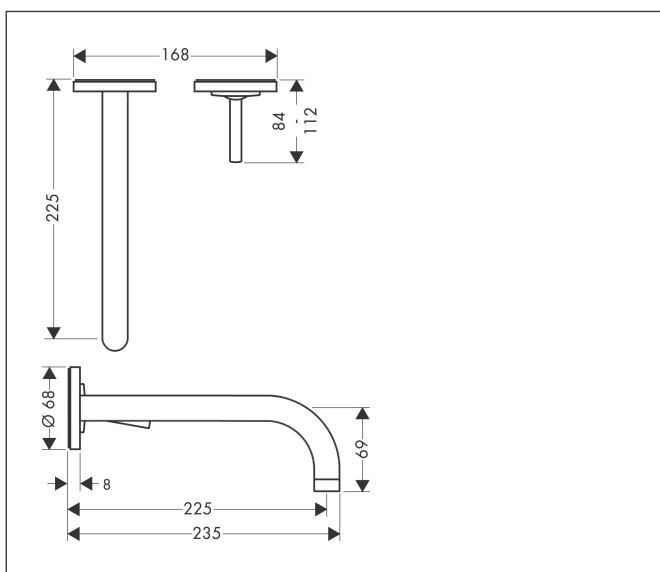

Ritning

Teknologi

Koder/standarder

- PA-IX 18117/IO