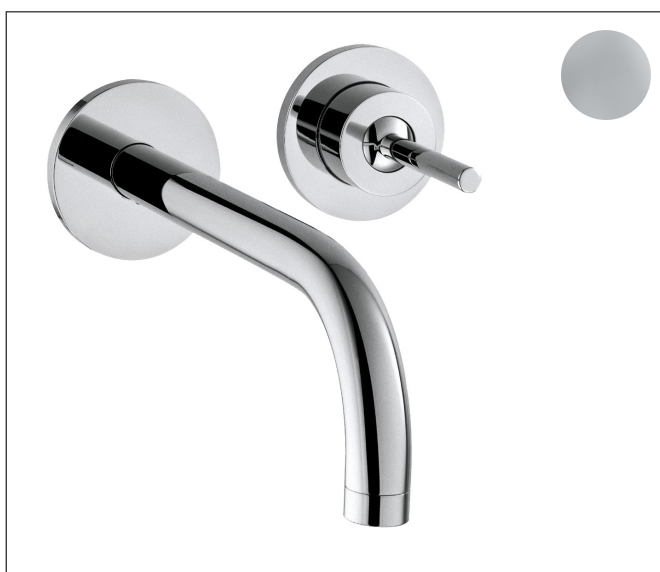

Varumärke	AXOR
Art. Namn	<b>AXOR Uno</b> 1-grepps tvättställsblandare 225mm för inbyggnad i vägg
Art. Nr.	38116000
Ytskikt	Krom
Pos	1

## Produktbild

## Funktioner

- består av: 1-grepps tvättställsblandare för inbyggnad i vägg, bottenventil
- överhäng: 225 mm
- stråltyp: normalstråle
- maximal flödesmängd vid 3 bar: 5 l/min
- Joystick keramiskt blandarsystem
- öppen silventil
- handtag placerbart till höger eller vänster
- ljudklass: I
- flödesklass: O