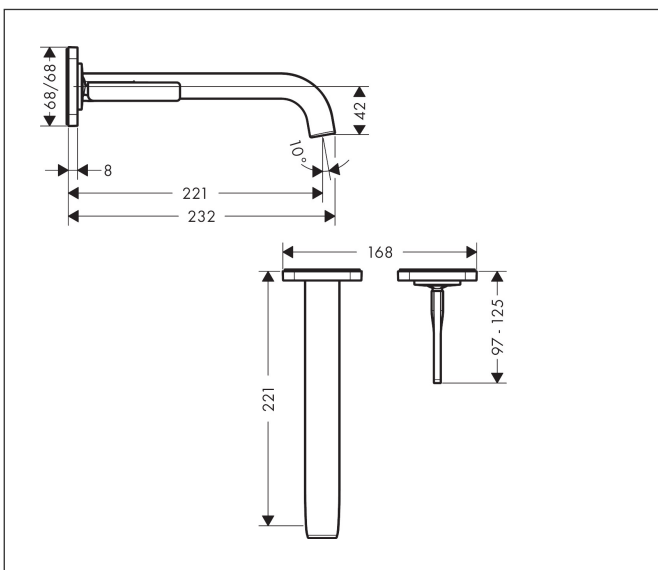

Varumärke	AXOR
Art. Namn	AXOR Citterio E 1-grepps tvättställsblandare 220mm för inbyggnad i vägg
Art. Nr.	36106000
Ytskikt	Krom
Pos	1

Produktbild

Funktioner

- består av: 1-grepps tvättställsblandare för inbyggnad i vägg, bottenventil
- överhäng: 221 mm
- stråltyp: laminarstråle
- maximal flödesmängd vid 3 bar: 5 l/min
- Joystick keramiskt blandarsystem
- öppen silventil
- handtag placerbart till höger eller vänster
- ljudklass: I
- flödesklass: O

Ritning

Teknologi

Koder/standarder

- PIX 28534/IO