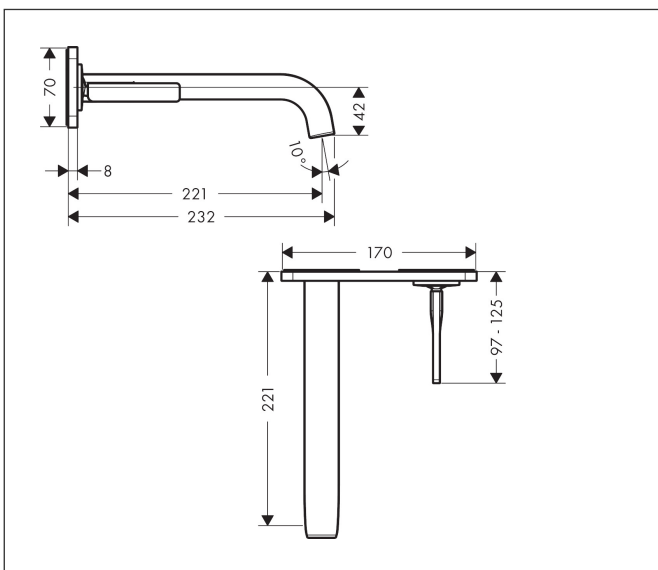

Varumärke	AXOR
Art. Namn	AXOR Citterio E 1-grepps tvättställsblandare 220mm för inbyggnad i vägg
Art. Nr.	36114000
Ytskikt	Krom
Pos	1

Produktbild

Funktioner

- består av: 1-grepps tvättställsblandare för inbyggnad i vägg, bottenventil
- överhäng: 221 mm
- stråltyp: laminarstråle
- maximal flödesmängd vid 3 bar: 5 l/min
- Joystick keramiskt blandarsystem
- öppen silventil
- handtag placerbart till höger eller vänster
- ljudklass: I
- flödesklass: O

Ritning

Teknologi

Koder/standarder

- PIX 28534/IO