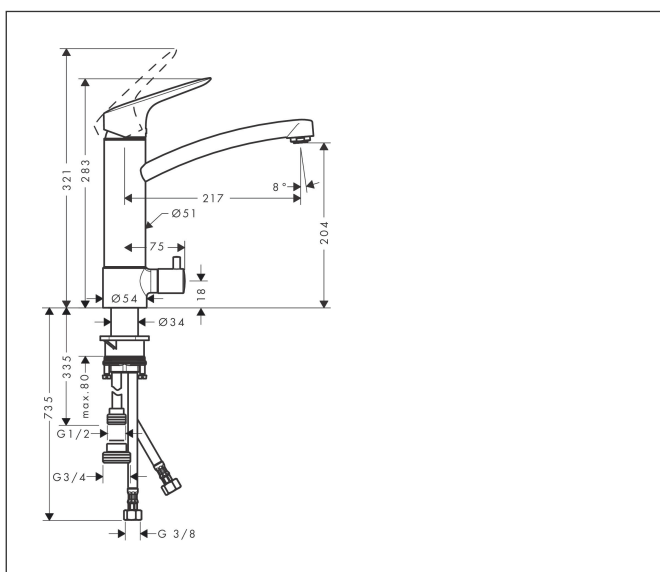

Ritning

Teknologi

Stråltyper

Koder/standarder

- PA-IX 19316/IIA