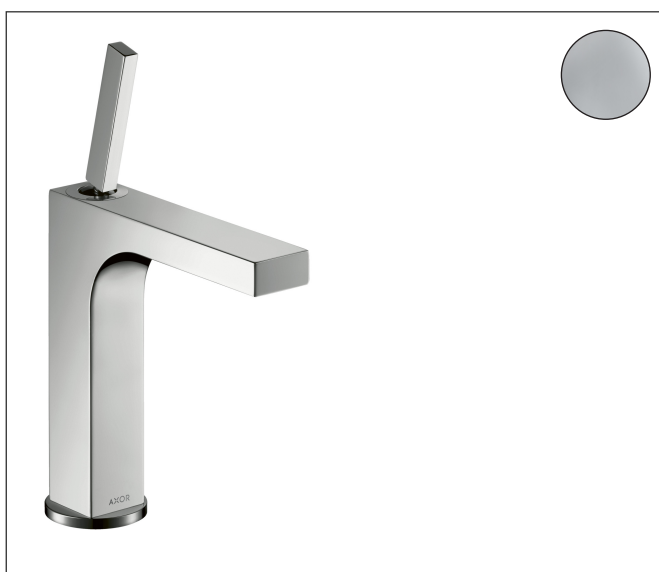

Varumärke	AXOR
Art. Namn	<b>AXOR Citterio</b> 1-grepps tvättställsblandare 160 utan lyftventil
Art. Nr.	39032000
RSK-nr.	8227738
Ytskikt	Krom
Pos	1

## Funktioner

- består av: 1-grepps tvättställsblandare, bottenventil
- ComfortZone: 160
- överhäng: 141 mm
- kranhöjd: 158 mm
- handtagsvariant: pinngrepp
- stråltyp: laminarstråle
- inställningsbar stråle
- maximal flödesmängd vid 3 bar: 5 l/min
- keramisk avstängning
- öppen bottenventil
- ljudklass: I
- flödesklass: O
- EU taxonomy: max. 6 l/min - Substantial Contribution (SC) möjligt
- LEED: 35 % reduktion - max. 5,4 l/min
- BREEAM: nivå 2 - max. 7,5 l/min