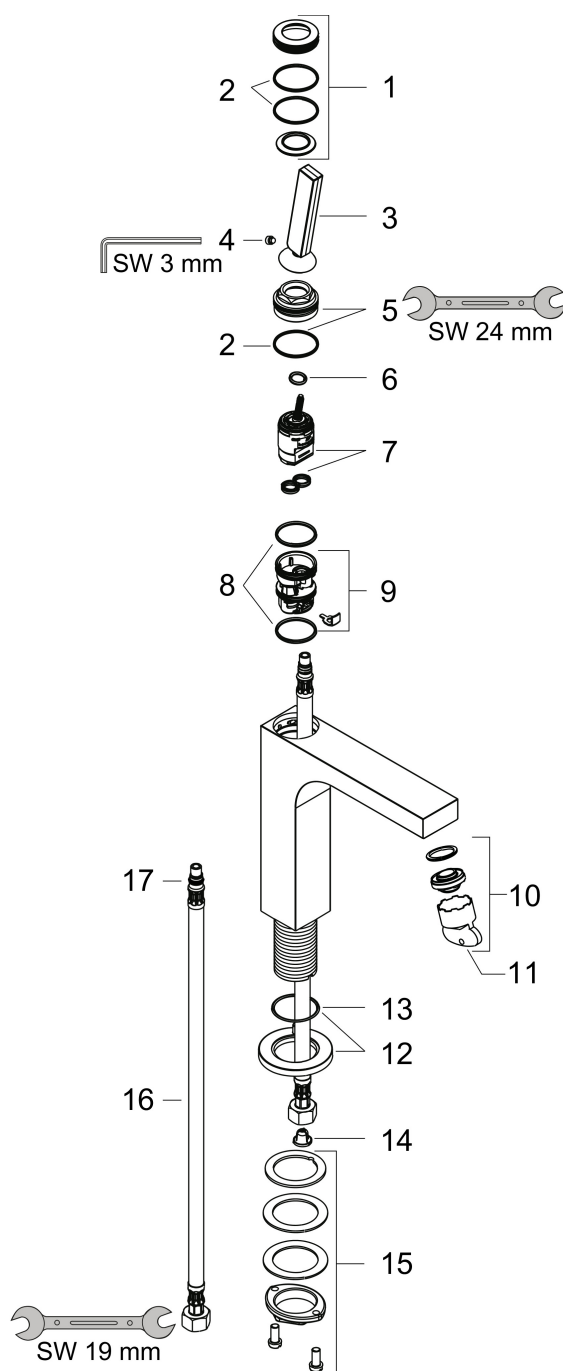

Varumärke	AXOR
Art. Namn	AXOR Citterio 1-grepps tvättställsblandare 160 utan lyftventil
Art. Nr.	39032000
RSK-nr.	8227738
Ytskikt	Krom
Pos	1

Reservdelsritning för byggnadsår: >01/11