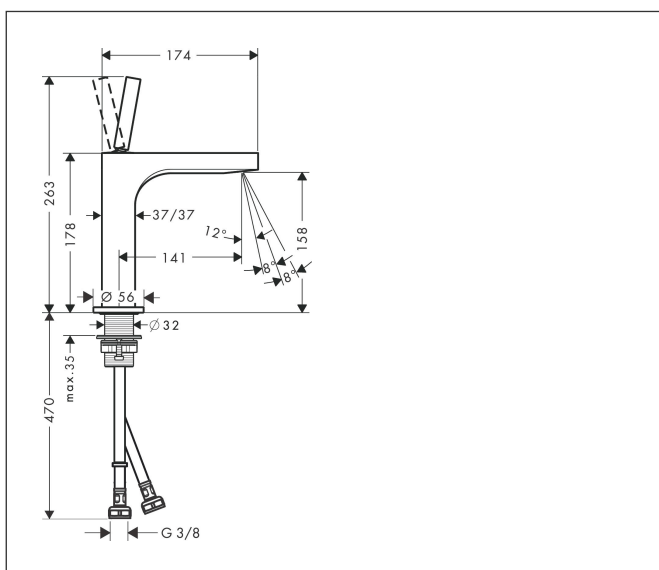

Ritning

Teknologi

Certifikat

Koder/standarder

- STA 1391