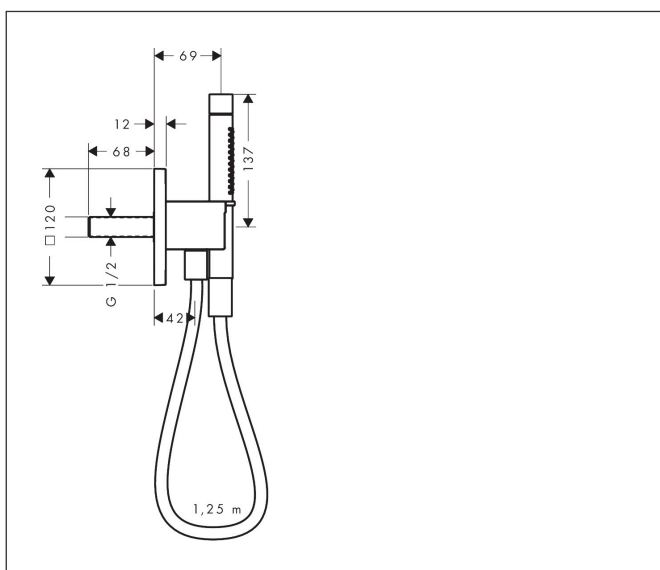

Varumärke
Art. Namn

AXOR
AXOR Citterio C Porter 120/120 softsquare med pinnhanddusch 2jet och
textilduschslang

Art. Nr.
RSK-nr.
Ytsikt
Pos

49626000
8232085
Krom
1

Produktbild

Funktioner

- består av: porterenhet, pinnhanddusch, duschslang, duschhållare
- duschhuvud storlek: 68 x 24 mm
- stråltyp: Rain, MonoRain
- maximal flödesmängd vid 3 bar: 8,7 l/min
- duschslang med dubbelsidig cylindrisk mutter
- duschslangens längd: 1600 mm
- med backventil
- integrerad hållare
- väggmontering: monteras med skruvar
- sköljbar skärmtätning
- LEED: baslinje - max. 9,5 l/min
- BREEAM: nivå 1 - max. 10,0 l/min

Ritning

Teknologi

Stråltyper

Varumärke AXOR
 Art. Namn **AXOR Citterio C** Porter 120/120 softsquare med pinnhanddusch 2jet och textilduschslang
 Art. Nr. 49626000
 RSK-nr. 8232085
 Ytskikt Krom
 Pos 1

Flödesdiagram