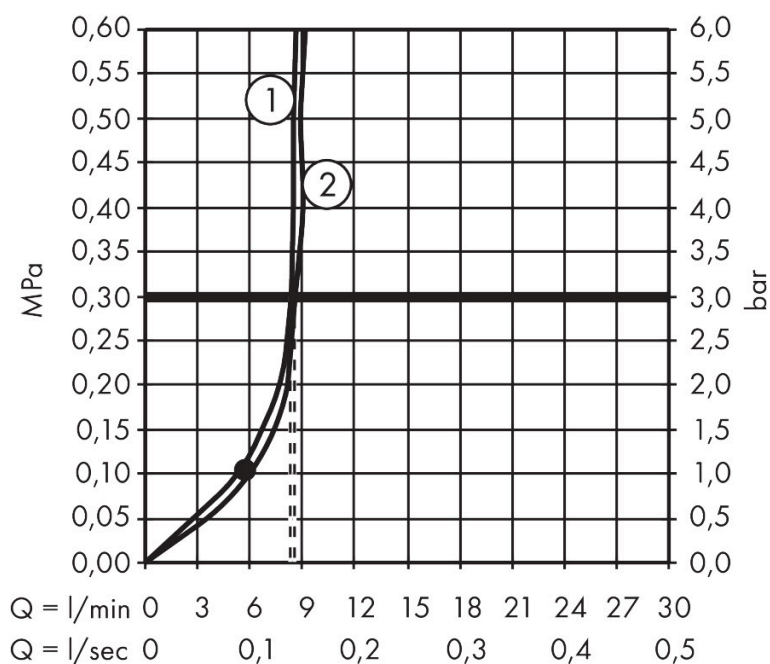

Varumärke
Art. Namn

AXOR
AXOR Citterio C Porter 120/120 softsquare med pinnhanddusch 2jet och
textilduschslang

Art. Nr.
RSK-nr.
Ytsikt
Pos

49626000
8232085
Krom
1

Produktbild

Funktioner

- består av: porterenhet, pinnhanddusch, duschslang, duschhållare
- duschhuvud storlek: 68 x 24 mm
- stråltyp: Rain, MonoRain
- maximal flödesmängd vid 3 bar: 8,7 l/min
- duschslang med dubbelsidig cylindrisk mutter
- duschslangens längd: 1600 mm
- med backventil
- integrerad hållare
- väggmontering: monteras med skruvar
- sköljbar skärmtätning
- LEED: baslinje - max. 9,5 l/min
- BREEAM: nivå 1 - max. 10,0 l/min

Ritning

Teknologi

Stråltyper

Varumärke AXOR
 Art. Namn **AXOR Citterio C** Porter 120/120 softsquare med pinnhanddusch 2jet och textilduschslang
 Art. Nr. 49626000
 RSK-nr. 8232085
 Ytskikt Krom
 Pos 1

Flödesdiagram