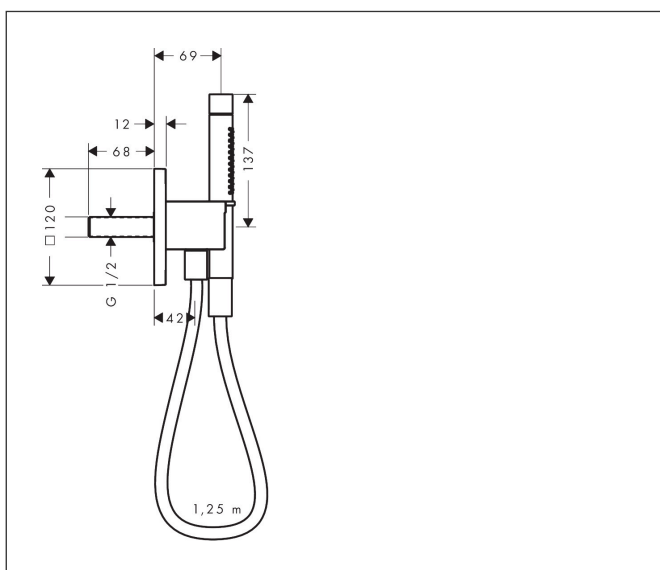

Varumärke
Art. Namn

AXOR
AXOR Citterio C Porter 120/120 softsquare med pinnhanddusch 2jet och
textilduschslang

Art. Nr.
RSK-nr.

49626250
8232087

Ytskikt
Pos

Borstad guld-optik PVD
1

Produktbild

Funktioner

- består av: porterenhet, pinnhanddusch, duschslang, duschkållare
- duschkuvud storlek: 68 x 24 mm
- stråltyp: Rain, MonoRain
- maximal flödesmängd vid 3 bar: 8,7 l/min
- duschslang med dubbelsidig cylindrisk mutter
- duschslangens längd: 1600 mm
- med backventil
- integrerad hållare
- väggmontering: monteras med skruvar
- sköljbar skärmtätning
- LEED: baslinje - max. 9,5 l/min
- BREEAM: nivå 1 - max. 10,0 l/min

Ritning

Teknologi

Stråltyper

Varumärke AXOR
 Art. Namn **AXOR Citterio C** Porter 120/120 softsquare med pinnhanddusch 2jet och textilduschslang
 Art. Nr. 49626250
 RSK-nr. 8232087
 Ytskikt Borstad guld-optik PVD
 Pos 1