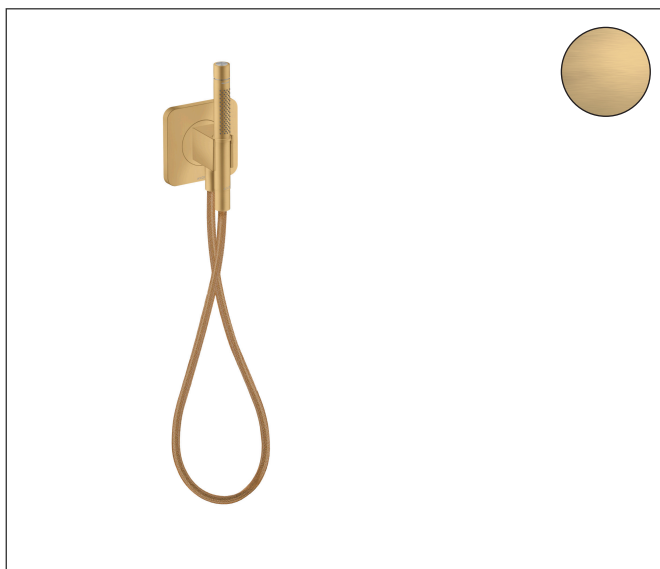

Varumärke
Art. Namn

AXOR
AXOR Citterio C Porter 120/120 softsquare med pinnhanddusch 2jet och
textilduschslang

Art. Nr.
RSK-nr.

49626250
8232087

Ytskikt
Pos

Borstad guld-optik PVD
1

Produktbild

Funktioner

- består av: porterenhet, pinnhanddusch, duschslang, duschkållare
- duschkuvud storlek: 68 x 24 mm
- stråltyp: Rain, MonoRain
- maximal flödesmängd vid 3 bar: 8,7 l/min
- duschslang med dubbelsidig cylindrisk mutter
- duschslangens längd: 1600 mm
- med backventil
- integrerad hållare
- väggmontering: monteras med skruvar
- sköljbar skärmtätning
- LEED: baslinje - max. 9,5 l/min
- BREEAM: nivå 1 - max. 10,0 l/min

Ritning

Teknologi

Stråltyper

Varumärke AXOR
 Art. Namn **AXOR Citterio C** Porter 120/120 softsquare med pinnhanddusch 2jet och textilduschslang
 Art. Nr. 49626250
 RSK-nr. 8232087
 Ytskikt Borstad guld-optik PVD
 Pos 1