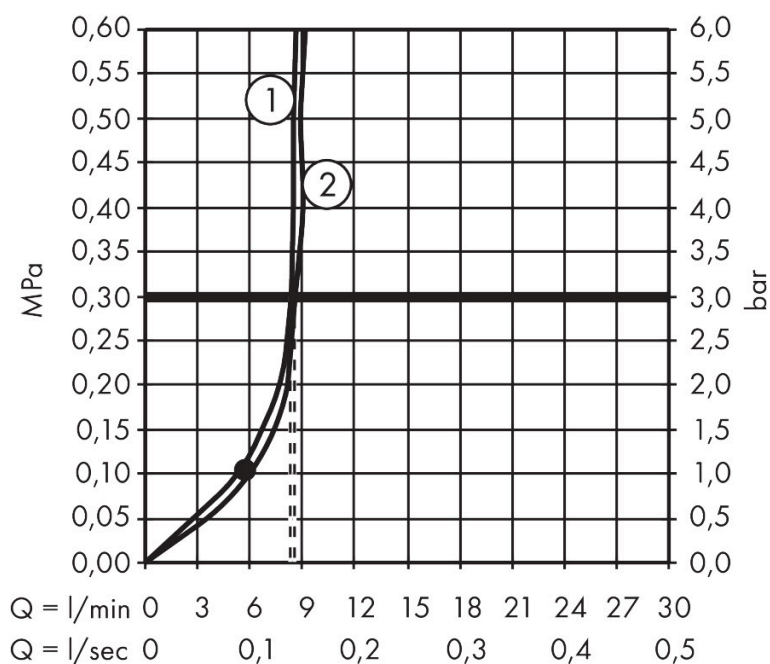

Varumärke AXOR
Art. Namn **AXOR Citterio C** Porter 120/120 softsquare med pinnhanddusch 2jet och textilduschslang
Art. Nr. 49626250
RSK-nr. 8232087
Ytskikt Borstad guld-optik PVD
Pos 1

Flödesdiagram

1 MonoRain
2 Rain

Örbrukningsvärdena uppmättes under användning med de tillhörande armaturerna (termostat/blandare/infälld ventil).